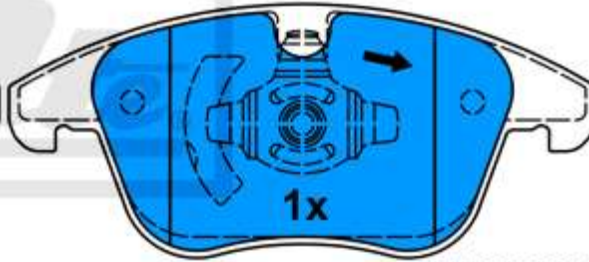

13.0460-7313.2 607313

Applications:

FORD GALAXY III (15-)
FORD MONDEO V (14-)
FORD S-MAX II (15-)

22269 19,4

25592 20,3

22270 19,4
155,7 x 76,0

25593 20,3
155,1 x 66,7

13.0460-3869.2 603869