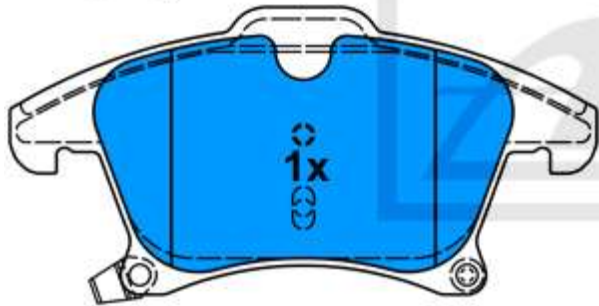

13.0460-7313.2 607313

Applications:

FORD GALAXY III (15-)
FORD MONDEO V (14-)
FORD S-MAX II (15-)

22269 19,4

25592 20,3

22270 19,4
155,7 x 76,0

25593 20,3
155,1 x 66,7

13.0460-3869.2 603869