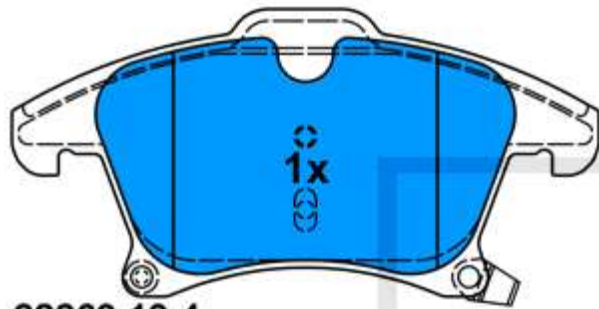

13.0460-7313.2 607313

Applications:

FORD GALAXY III (15-)
FORD MONDEO V (14-)
FORD S-MAX II (15-)

22269 19,4