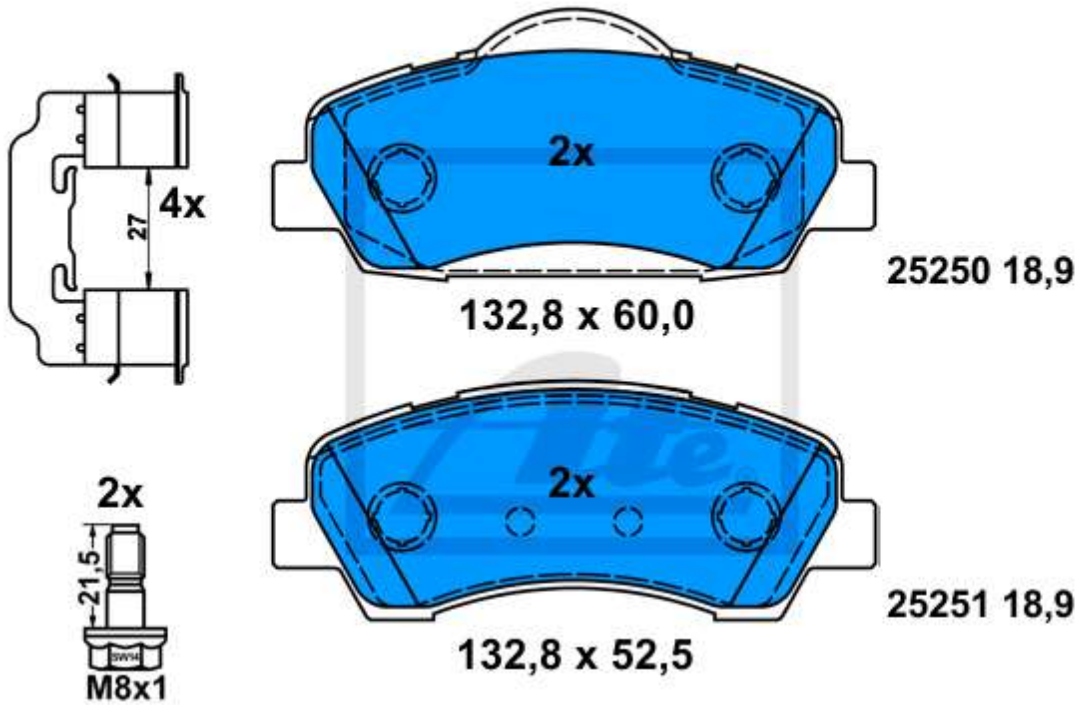

13.0460-3869.2 603869

Applications:

PEUGEOT 308 II (T9) (13-)
PEUGEOT 308 II SW (T9) (14-)