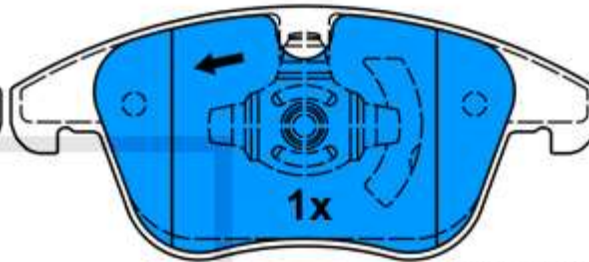

13.0460-7313.2 607313

Applications:

FORD GALAXY III (15-)
FORD MONDEO V (14-)
FORD S-MAX II (15-)

22269 19,4

25592 20,3

22270 19,4
155,7 x 76,0

25593 20,3
155,1 x 66,7