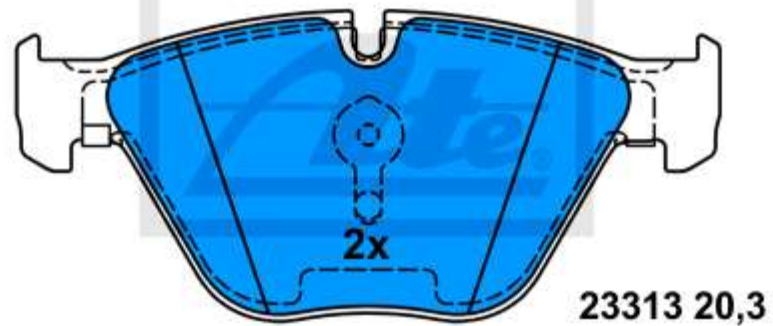

13.0460-7306.2 607306

Applications:

BMW Série 7/E65-66 (02-08)

155,1 x 68,3