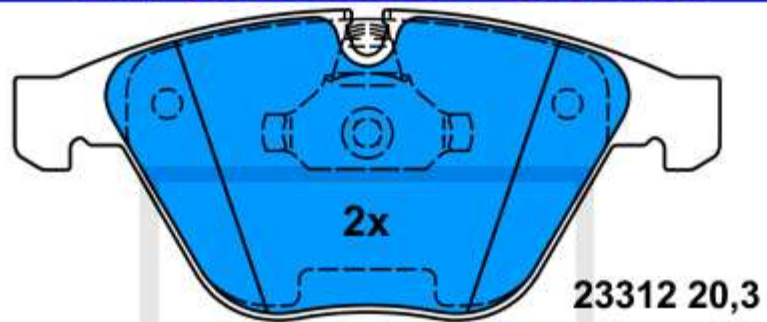

13.0460-7306.2 607306

Applications:

BMW Série 7/E65-66 (02-08)

155,1 x 68,3