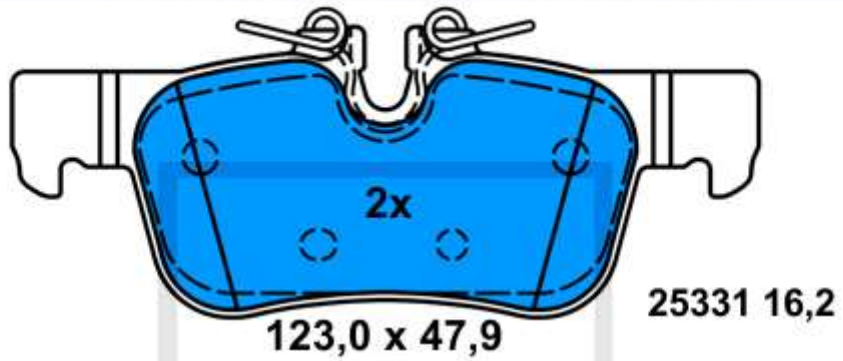

13.0460-7315.2 607315

Applications:

- BMW 2er Reihe/F45 Active Tourer (14-)
- BMW 2er Reihe/F46 Gran Tourer (15-)
- MINI F54 Clubman (15-)
- MINI F60 Countryman (17-)
- BMW i3/I01 (13-)
- BMW X1/F48 (15-)