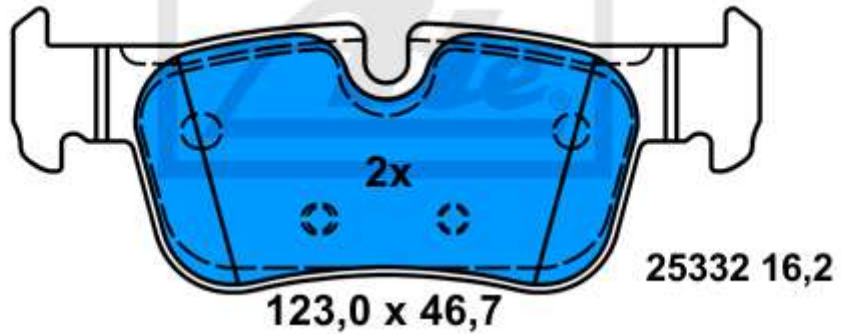

13.0460-7315.2 607315

Applications:

- BMW 2er Reihe/F45 Active Tourer (14-)
- BMW 2er Reihe/F46 Gran Tourer (15-)
- MINI F54 Clubman (15-)
- MINI F60 Countryman (17-)
- BMW i3/I01 (13-)
- BMW X1/F48 (15-)