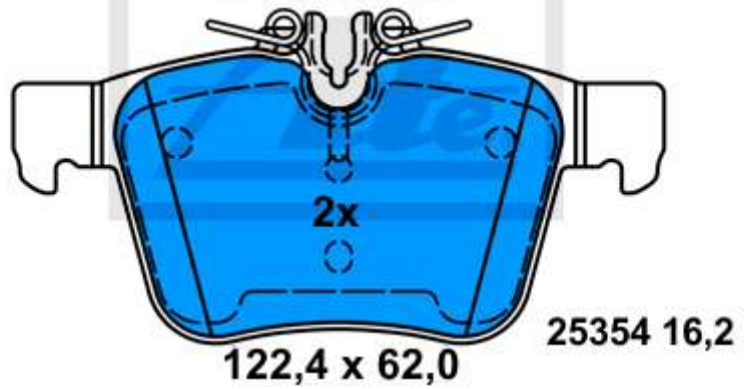

13.0460-7304.2 607304

Applications:

- MERCEDES BENZ C-Klasse (A205) Cabrio (16-)
- MERCEDES BENZ C-Klasse (C205) Coupe (15-)
- MERCEDES BENZ C-Klasse (S205) Kombi (14-)
- MERCEDES BENZ C-Klasse (W205) Limousine (14-)