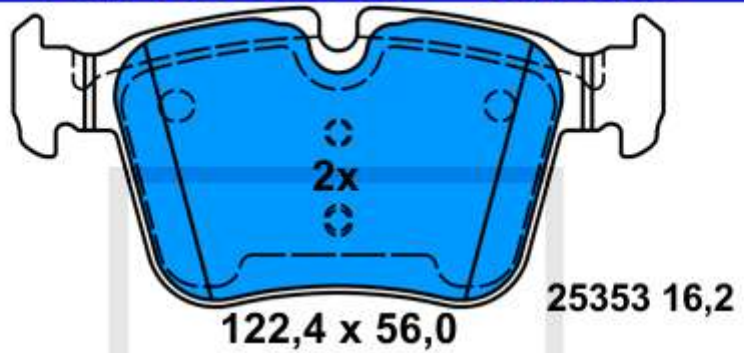

13.0460-7304.2 607304

Applications:

- MERCEDES BENZ C-Klasse (A205) Cabrio (16-)
- MERCEDES BENZ C-Klasse (C205) Coupe (15-)
- MERCEDES BENZ C-Klasse (S205) Kombi (14-)
- MERCEDES BENZ C-Klasse (W205) Limousine (14-)