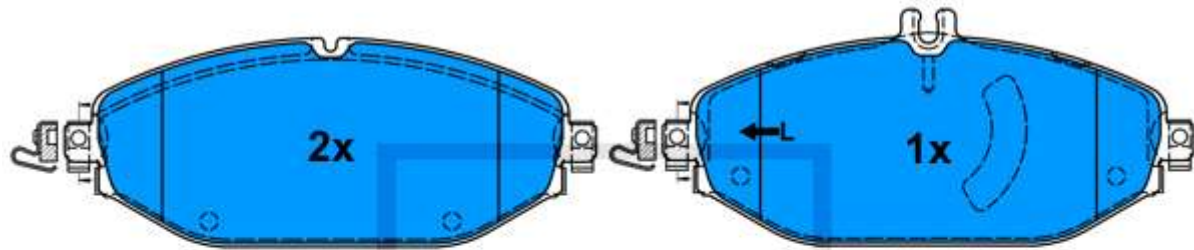

13.0460-2610.2 602610

22076 19,6

175,0 x 69,0

22097 19,6