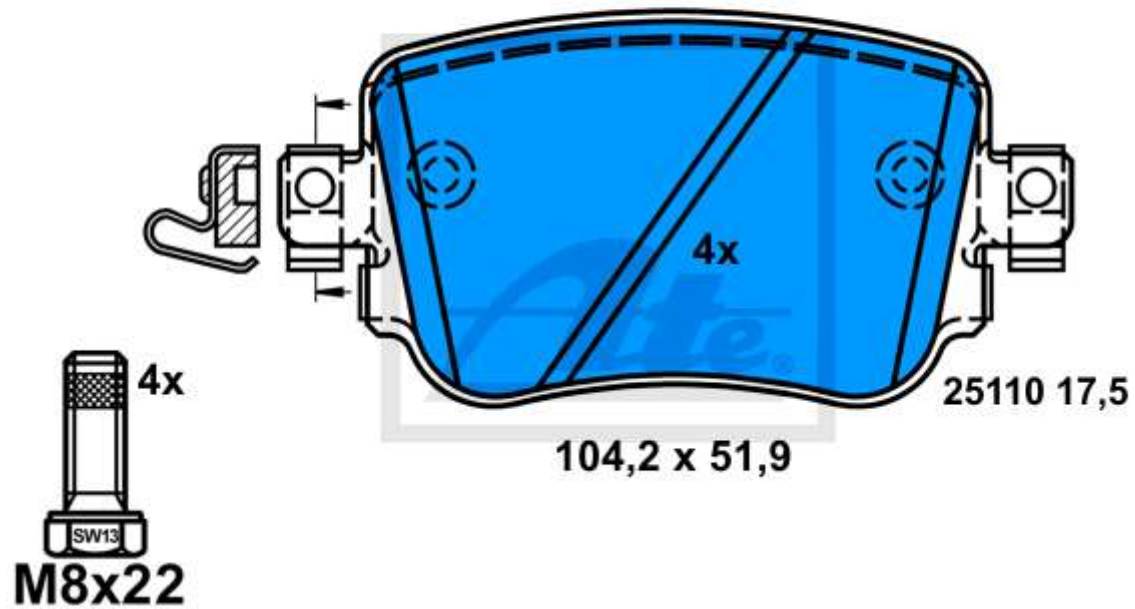

13.0460-2790.2 602790

Applications:

- AUDI A1 / A1 Sportback (10-)
- SEAT ALHAMBRA II (10-)
- VOLKSWAGEN CADDY IV (15-)
- SEAT LEON III (5F) / SC / ST (12-)
- SEAT LEON III (5F) ST X-Perience (14-)
- SKODA OCTAVIA III (5E) (12-)
- AUDI Q3 (11-)
- VOLKSWAGEN SHARAN II (10-)