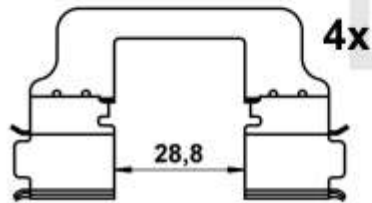

13.0460-2604.2 602604

Applications:

LAND ROVER RANGE ROVER IV (LG) (12-)
LAND ROVER RANGE ROVER SPORT (LW) (13-)

131,3 x 58,5

13.0460-4883.2 604883

127,5 x 92,1

22061 18,7

Applications: