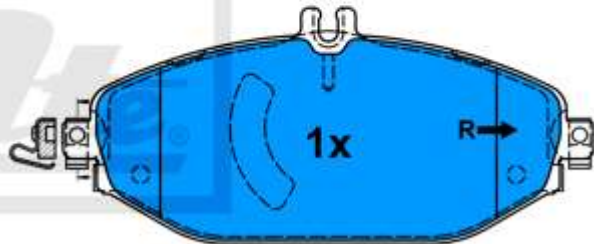

22097 19,6

175,0 x 77,9

Applications:

- MERCEDES BENZ C-Klasse (A205) Cabrio (16-)
- MERCEDES BENZ C-Klasse (C205) Coupe (15-)
- MERCEDES BENZ C-Klasse (S205) Kombi (14-)
- MERCEDES BENZ C-Klasse (W205) Limousine (14-)
- MERCEDES BENZ E-Klasse (S213) Kombi (16-)
- MERCEDES BENZ E-Klasse (W213) Limousine (16-)