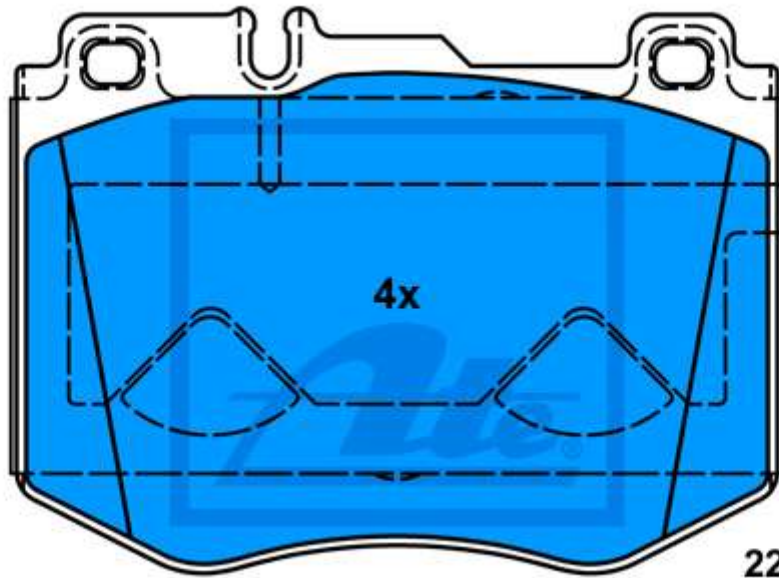

13.0460-2604.2 602604

Applications:

LAND ROVER RANGE ROVER IV (LG) (12-)
LAND ROVER RANGE ROVER SPORT (LW) (13-)

131,3 x 58,5

13.0460-4883.2 604883

127,5 x 92,1

22061 18,7

Applications: