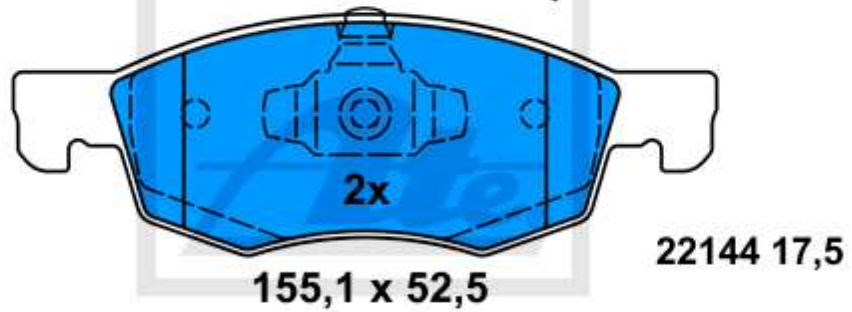

25689 14,4

25690 14,4

101,4 x 44,5

13.0460-7310.2 607310

Applications:

OPEL CORSA E / Vauxhall Corsa Mk IV (14-)

13.0460-2605.2 602605

Applications: