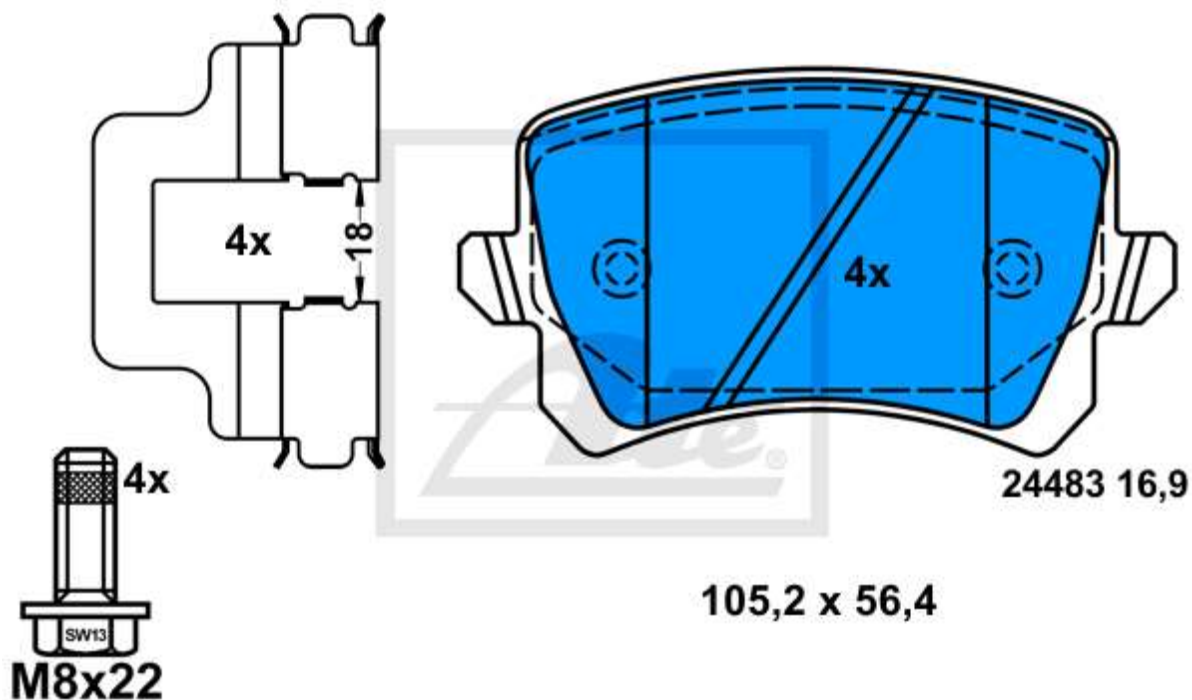

13.0460-2749.2 602749

Applications:

- AUDI A3 (8P) Cabrio (08-13)
- AUDI A3 / A3 (8P) Sportback (03-13)
- AUDI A4 (B6/B7) (01-08)
- AUDI A4 Décapotable (02-08)
- AUDI A6 (4F2/C6) Limousine (04-11)
- AUDI A6 (4F5/C6) Avant (05-11)
- AUDI A6 Allroad (06-11)
- SEAT ALHAMBRA II (10-)
- SEAT ALTEA (5P1) (04-15)
- VOLKSWAGEN CADDY III (04-15)
- VOLKSWAGEN EOS (06-)
- SEAT EXEO / ST (09-13)
- VOLKSWAGEN GOLF Plus (05-14)
- VOLKSWAGEN GOLF V (03-08)
- VOLKSWAGEN GOLF V Variant (07-09)
- VOLKSWAGEN GOLF VI (08-)
- VOLKSWAGEN GOLF VI Cabriolet (11-)
- VOLKSWAGEN GOLF VI Variant (09-)
- VOLKSWAGEN JETTA V (05-10)
- SEAT LEON II (1P1) (05-12)
- SEAT LEON III (5F) / SC / ST (12-)
- SKODA OCTAVIA II (1Z) (04-13)
- VOLKSWAGEN PASSAT / PASSAT VARIANT (10-14)
- VOLKSWAGEN PASSAT ALLTRACK (12-14)
- VOLKSWAGEN PASSAT CC (08-11)
- VOLKSWAGEN PASSAT CC (11-)
- VOLKSWAGEN PASSAT Limousine (05-10)
- VOLKSWAGEN PASSAT Variant (05-10)
- AUDI Q3 (11-)
- VOLKSWAGEN SCIROCCO (08-)
- VOLKSWAGEN SHARAN II (10-)
- SKODA SUPERB II (08-15)
- SKODA SUPERB II Combi (09-15)
- VOLKSWAGEN TIGUAN (07-)
- SEAT TOLEDO III (5P2) (05-09)
- VOLKSWAGEN TOURAN I (03-15)
- AUDI TT Coupe (06-14)
- AUDI TT Roadster (07-14)
- SKODA YETI (09-)