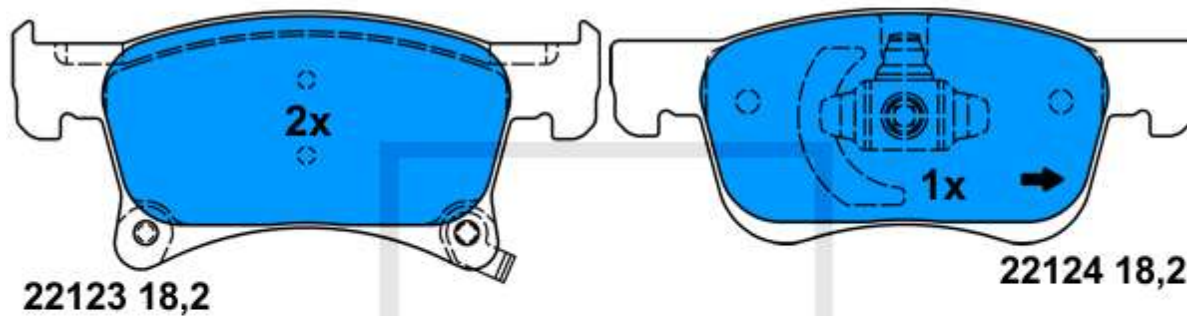

13.0460-7308.2 607308

Applications:

OPEL ADAM / Vauxhall Adam (13-)
OPEL CORSA E / Vauxhall Corsa Mk IV (14-)

155,1 x 61,9

13.0460-5654.2 605654

Applications:

PEUGEOT 4008 (12-)
MITSUBISHI ASX (10-)

25688 14,4