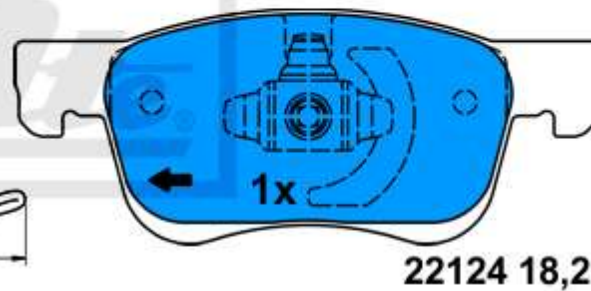

13.0460-7308.2 607308

Applications:

OPEL ADAM / Vauxhall Adam (13-)
OPEL CORSA E / Vauxhall Corsa Mk IV (14-)

155,1 x 61,9

13.0460-5654.2 605654

Applications:

PEUGEOT 4008 (12-)
MITSUBISHI ASX (10-)

25688 14,4