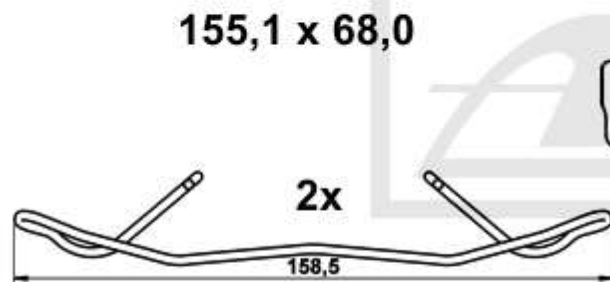

13.0460-7308.2 607308

Applications:

OPEL ADAM / Vauxhall Adam (13-)
OPEL CORSA E / Vauxhall Corsa Mk IV (14-)

155,1 x 61,9