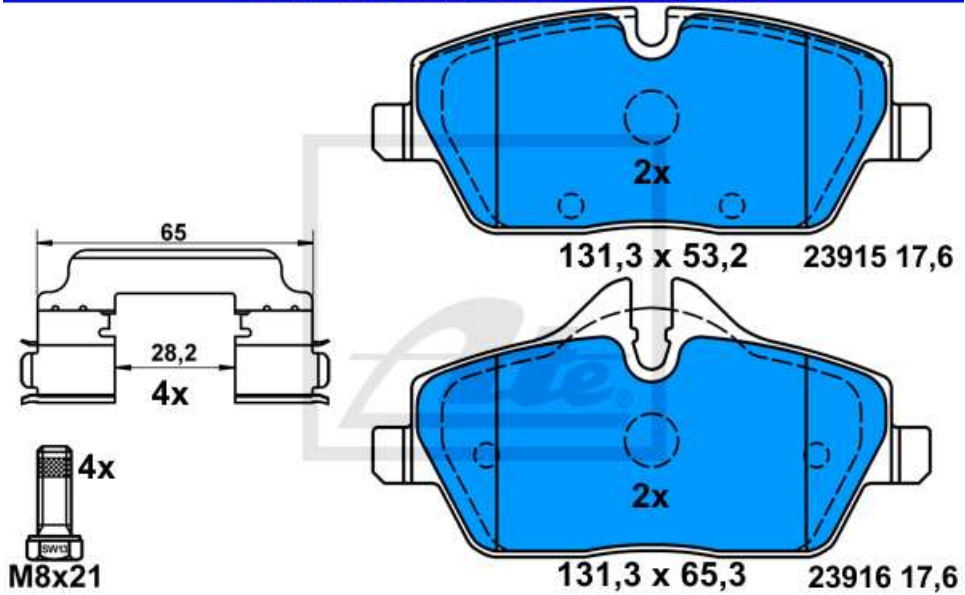

**13.0460-2795.2 602795**

**Applications:**

- BMW 2er Reihe/F45 Active Tourer (14-)
- MINI F54 Clubman (15-)
- MINI F55 (14-)
- MINI F56 (13-)
- MINI F57 Cabrio (15-)