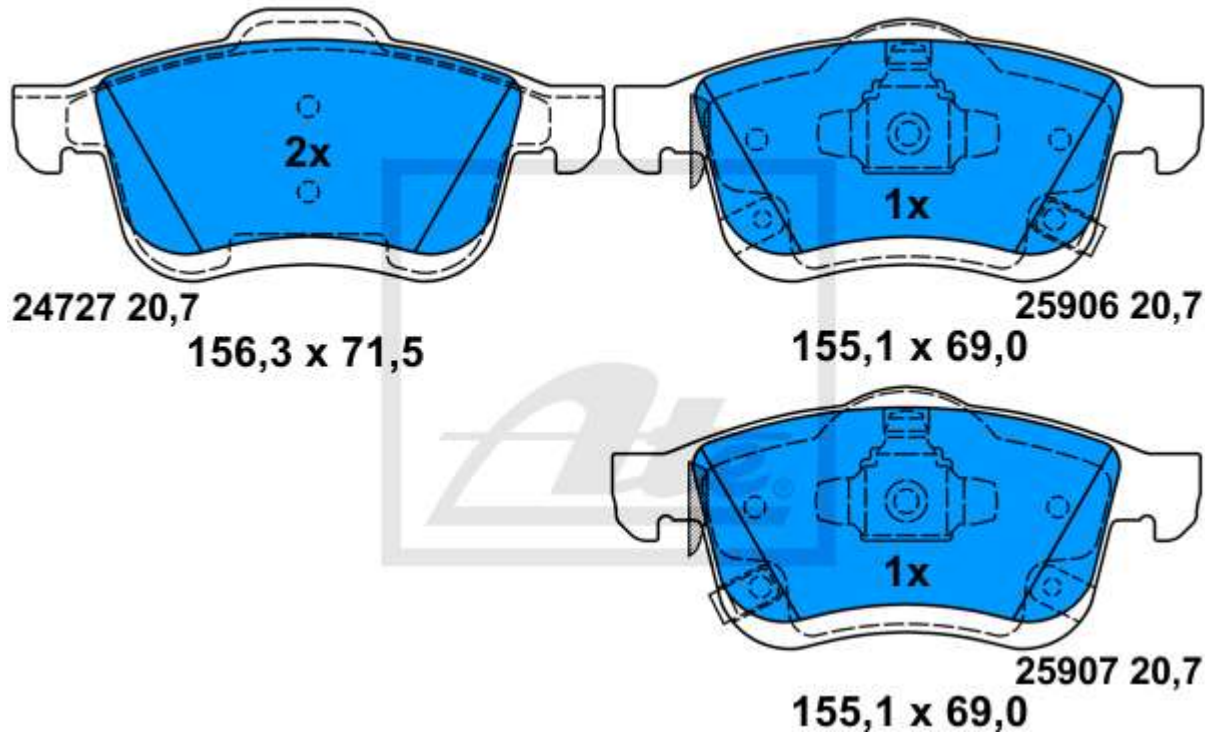

13.0460-7302.2 607302

Applications:

FIAT 500 L Kombi (12-)