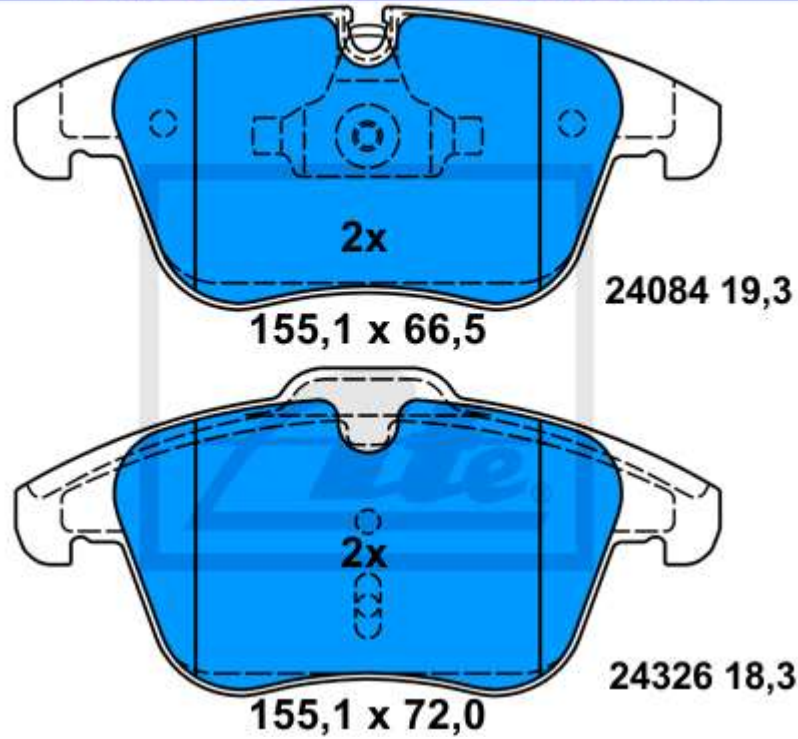

13.0460-7292.2 607292

Applications:

- JAGUAR TYPE S (CCX) (99-08)
- JAGUAR XF (CC9) (08-)
- JAGUAR XF Sportbrake (CC9) (12-)
- JAGUAR XJ (X350,X358) (03-09)
- JAGUAR XK Convertible (06-)
- JAGUAR XK Coupe (06-)