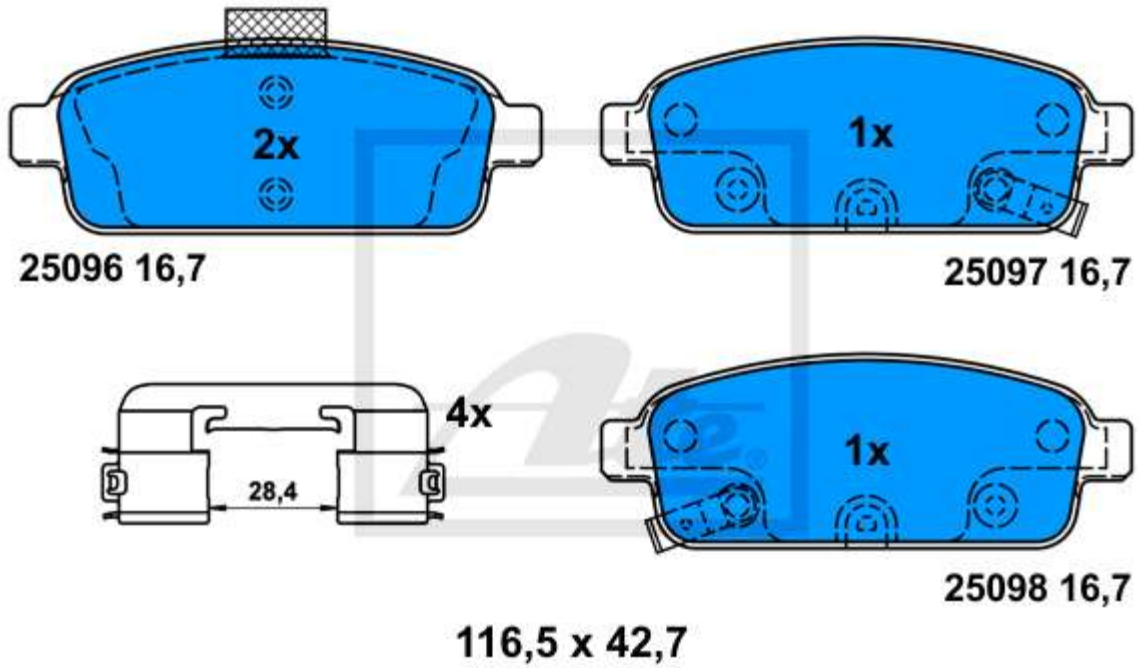

13.0460-7309.2 607309

Applications:

OPEL ASTRA J / GTC / Vauxhall Astra MK VI (09-)
OPEL ZAFIRA III Tourer / Vauxhall Zafira III Tourer (11-)