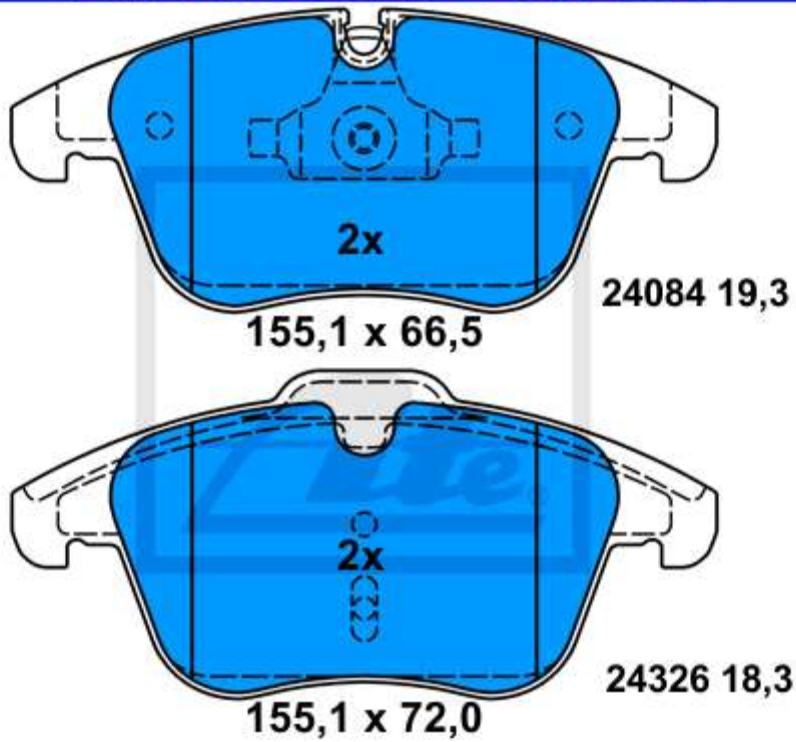

13.0460-7292.2 607292

Applications:

- JAGUAR TYPE S (CCX) (99-08)
- JAGUAR XF (CC9) (08-)
- JAGUAR XF Sportbrake (CC9) (12-)
- JAGUAR XJ (X350,X358) (03-09)
- JAGUAR XK Convertible (06-)
- JAGUAR XK Coupe (06-)