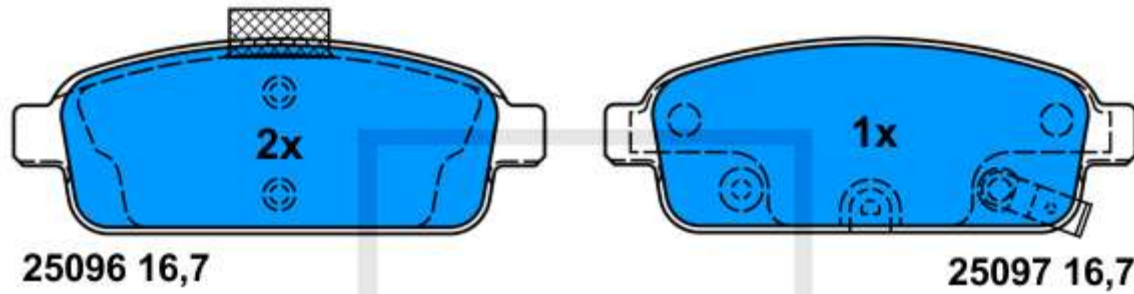

**13.0460-7309.2 607309**

**116,5 x 42,7**

**Applications:**

OPEL ASTRA J / GTC / Vauxhall Astra MK VI (09-)  
OPEL ZAFIRA III Tourer / Vauxhall Zafira III Tourer (11-)

**13.0460-7292.2 607292**

**Applications:**