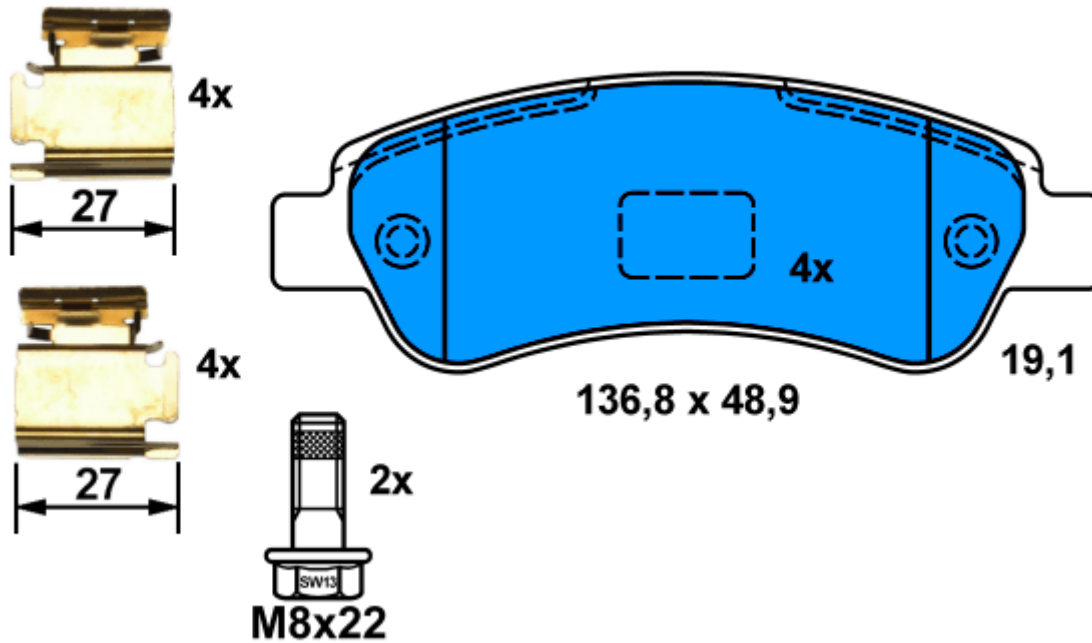

13.0460-4812.2 604812

Applications:

- PEUGEOT BOXER (06-)
- FIAT DUCATO (06-)
- CITROEN JUMPER (06-)