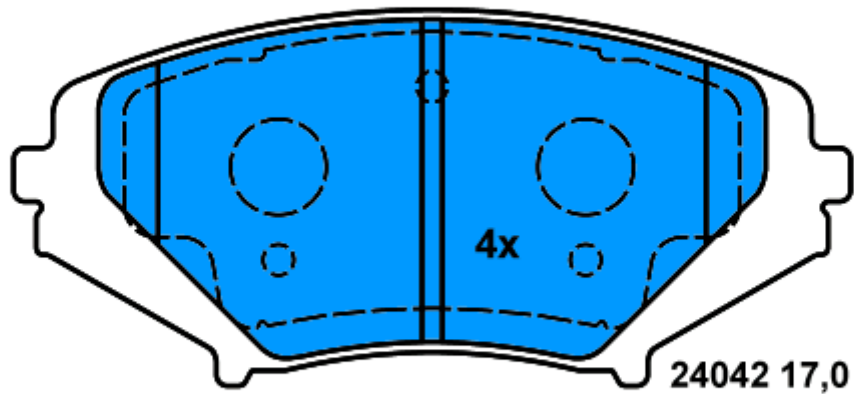

13.0460-5877.2 605877

Applications:

MAZDA RX-8 (03-)

137,9 x 62