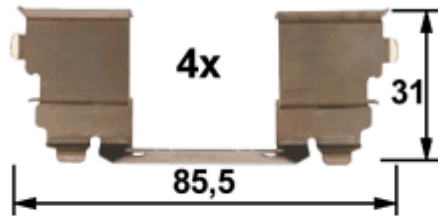

13.0460-4811.2 604811

Applications:

- PEUGEOT BOXER (06-)
- FIAT DUCATO (06-)
- CITROEN JUMPER (06-)