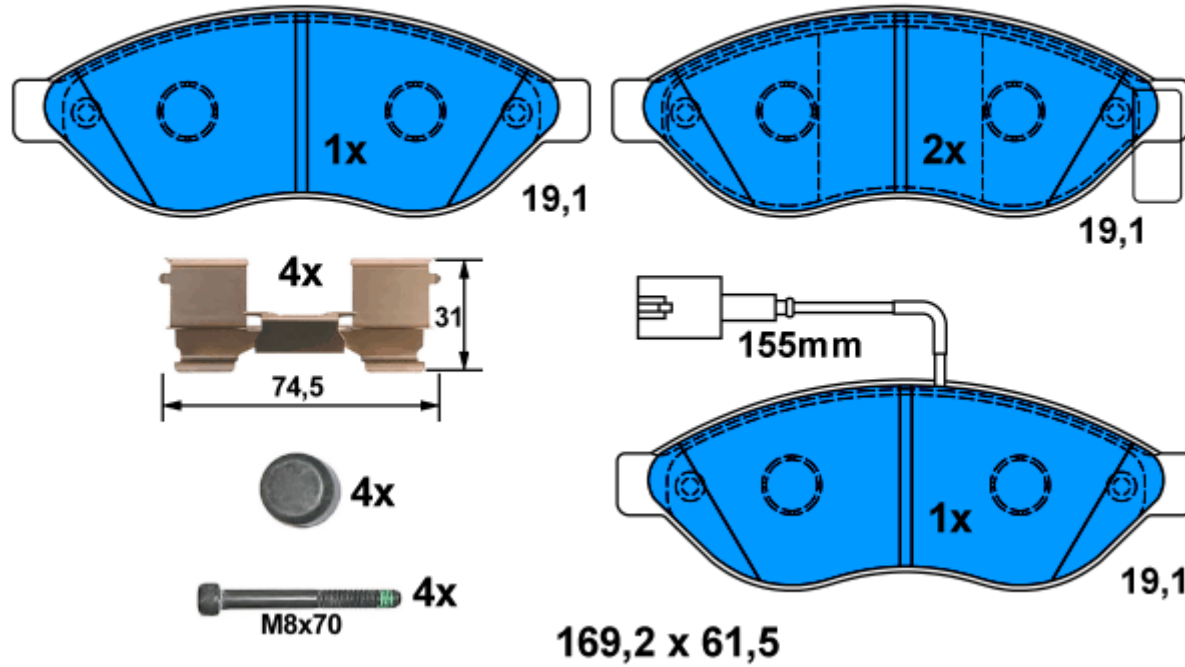

13.0460-2723.2 602723

Applications:

FORD GALAXY II (06-)
FORD MONDEO IV (07-)
FORD S-MAX (06-)

95,1 x 43,2

13.0460-4807.2 604807

Applications:

- PEUGEOT BOXER (06-)
- FIAT DUCATO (06-)
- CITROEN JUMPER (06-)