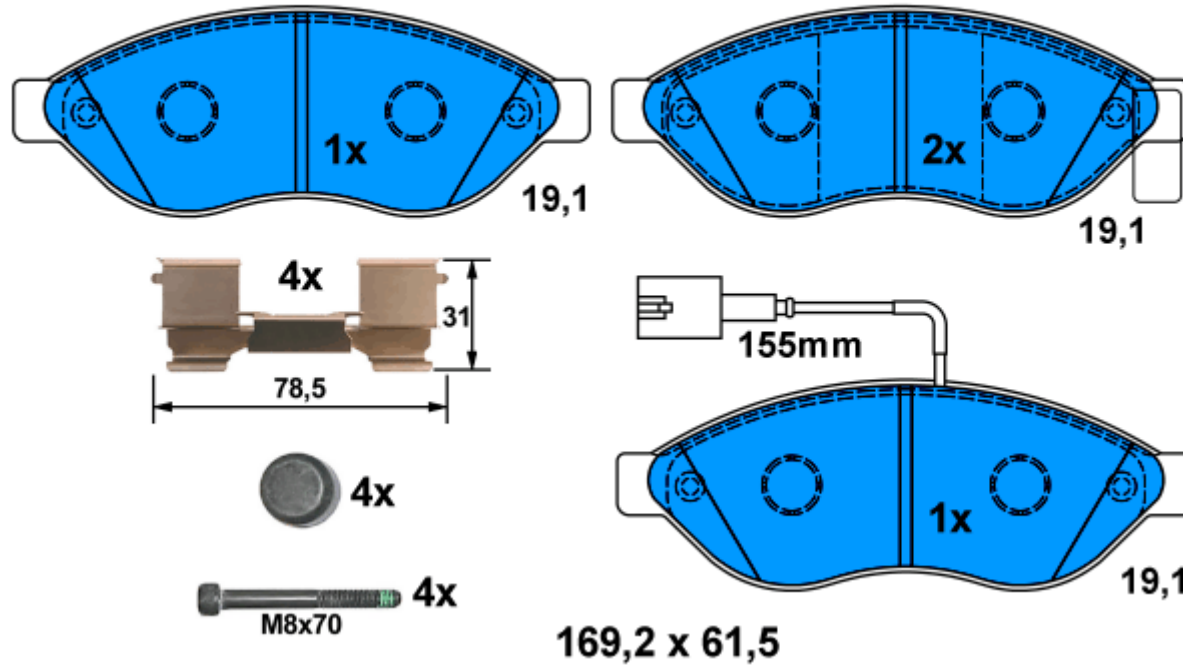

13.0460-4810.2 604810

Applications:

- PEUGEOT BOXER (06-)
- FIAT DUCATO (06-)
- CITROEN JUMPER (06-)

13.0460-4809.2 604809

Applications:

- PEUGEOT BOXER (06-)
- FIAT DUCATO (06-)
- CITROEN JUMPER (06-)

13.0460-4811.2 604811