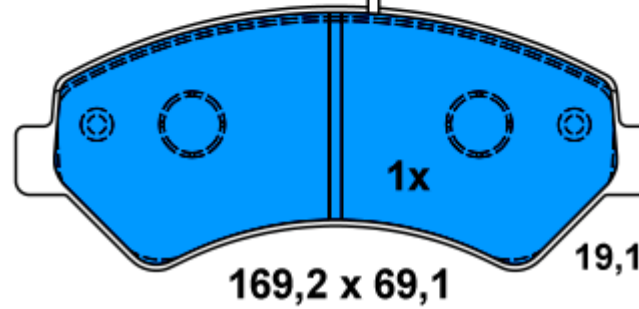

13.0460-4811.2 604811

Applications:

- PEUGEOT BOXER (06-)
- FIAT DUCATO (06-)
- CITROEN JUMPER (06-)