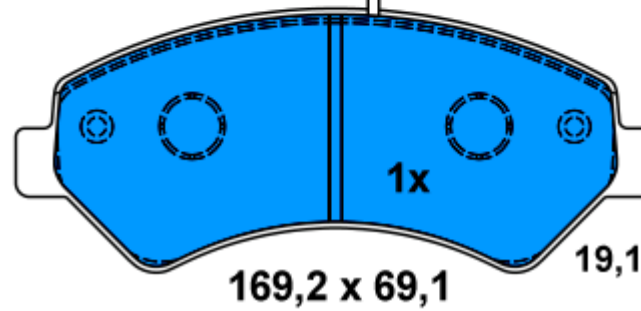

13.0460-4810.2 604810

Applications:

- PEUGEOT BOXER (06-)
- FIAT DUCATO (06-)
- CITROEN JUMPER (06-)