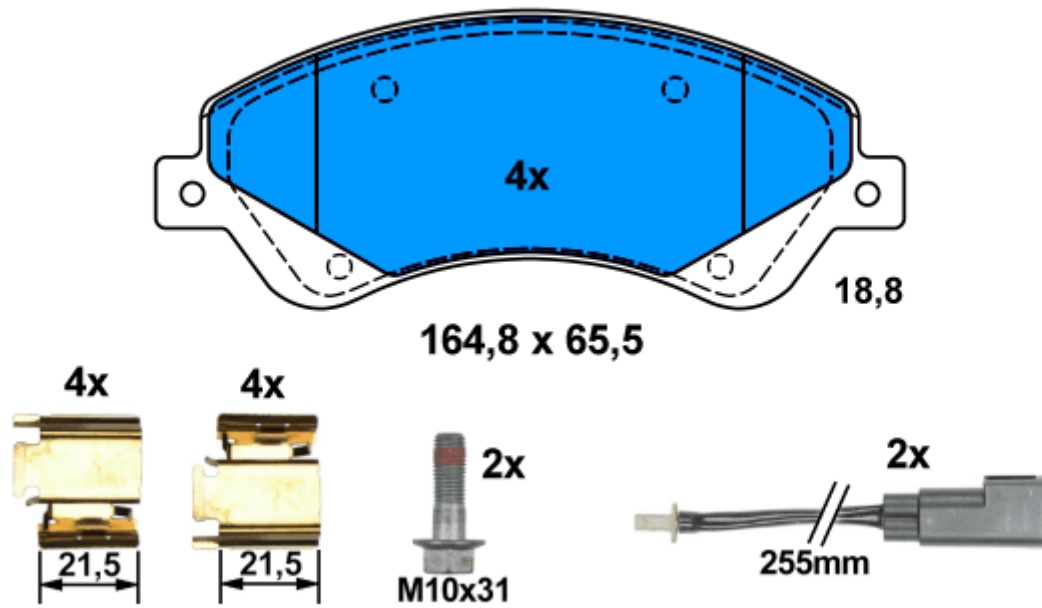

13.0460-3833.2 603833

Applications:

FORD TRANSIT (06-)