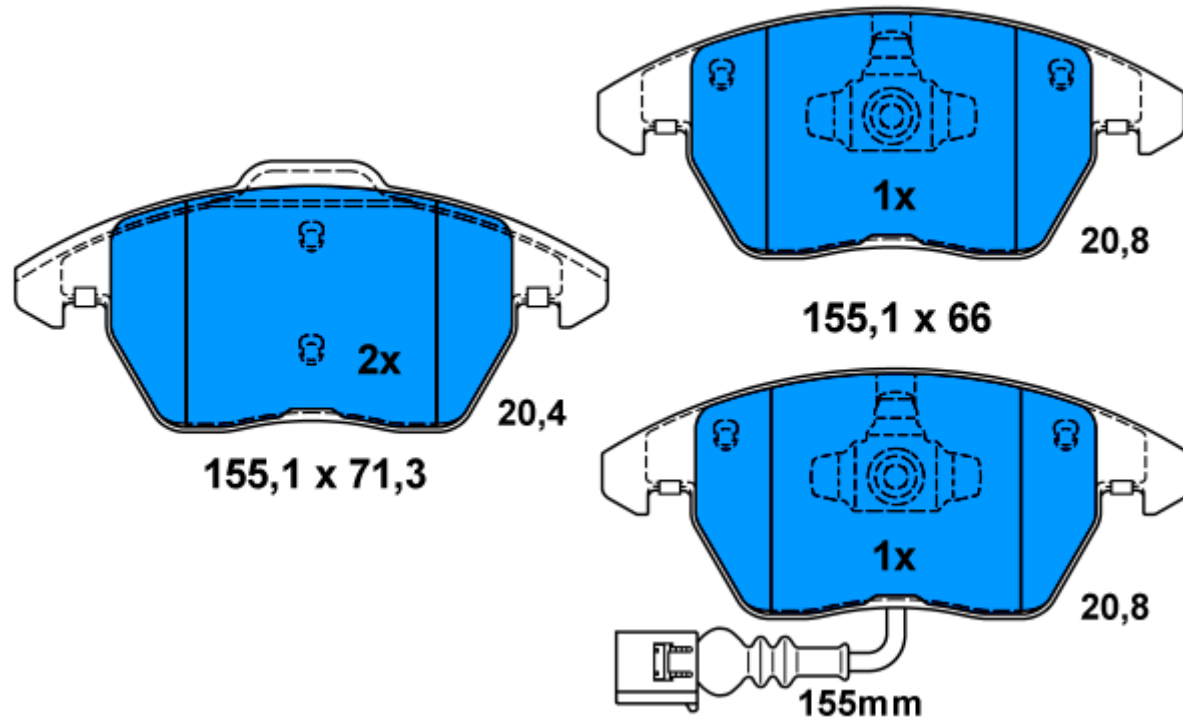

13.0460-7226.2 607226

Applications:

- AUDI TT Coupe (06-)
- AUDI TT Roadster (07-)