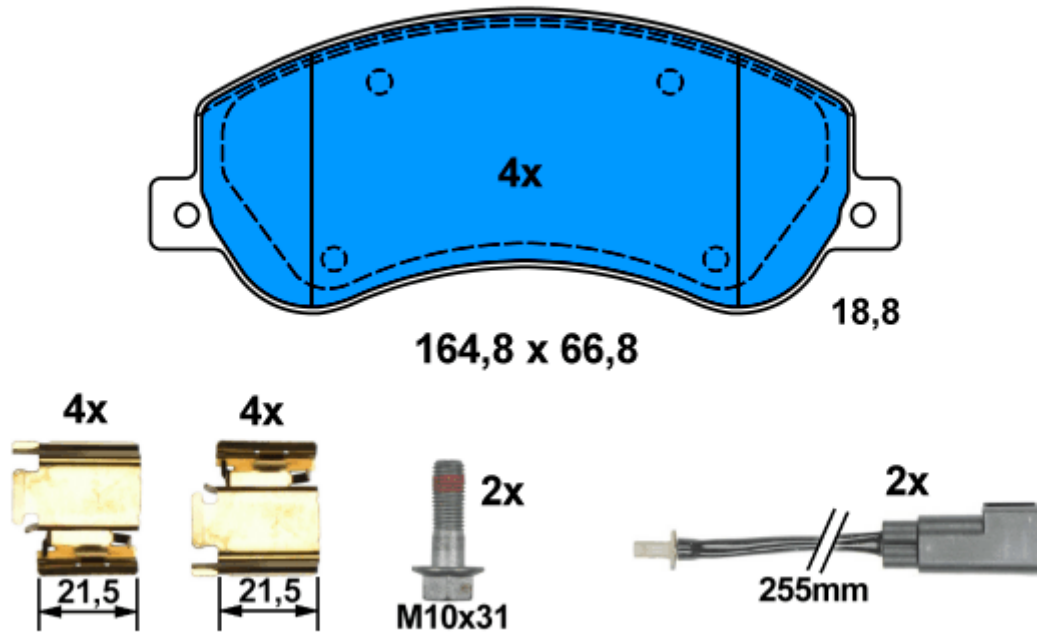

13.0460-3834.2 603834

Applications:

FORD TRANSIT (06-)