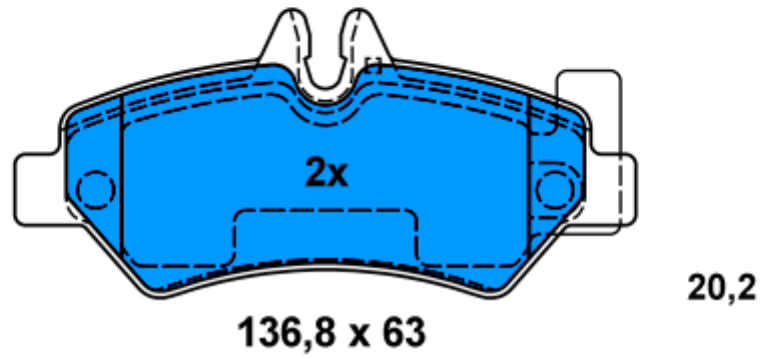

Applications:

PEUGEOT 107 (05-)
TOYOTA AYGO (05-)
CITROEN C1 (05-)

122,6 x 46,9

23959 17,0

13.0460-3832.2 603832

Applications:

VOLKSWAGEN CRAFTER (06-)

13.0460-7226.2 607226