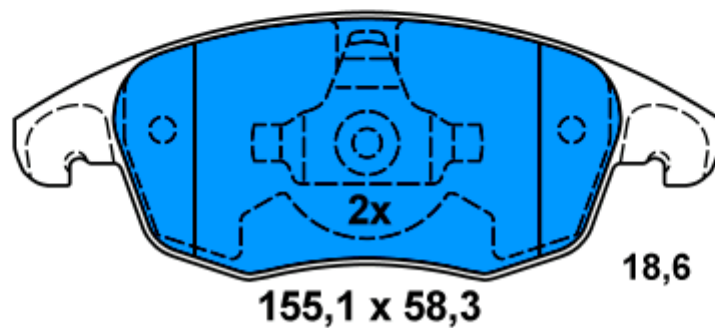

HYUNDAI TERRACAN (01-)

24059 16,7

24060 16,7

24061 16,7

148,9 x 58

13.0460-7229.2 607229

Applications:

CITROEN C4 Grand Picasso (06-)