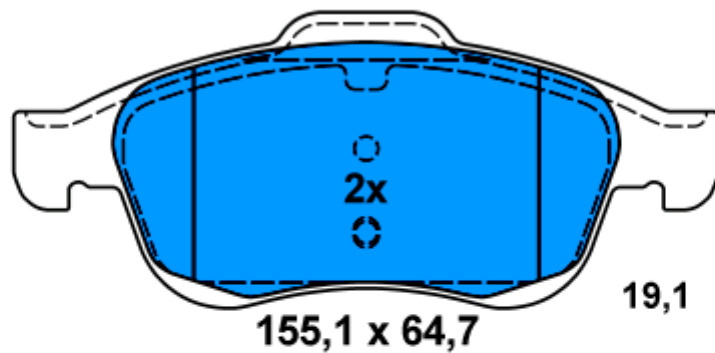

HYUNDAI TERRACAN (01-)

24059 16,7

24060 16,7

24061 16,7

148,9 x 58

13.0460-7229.2 607229

Applications:

CITROEN C4 Grand Picasso (06-)