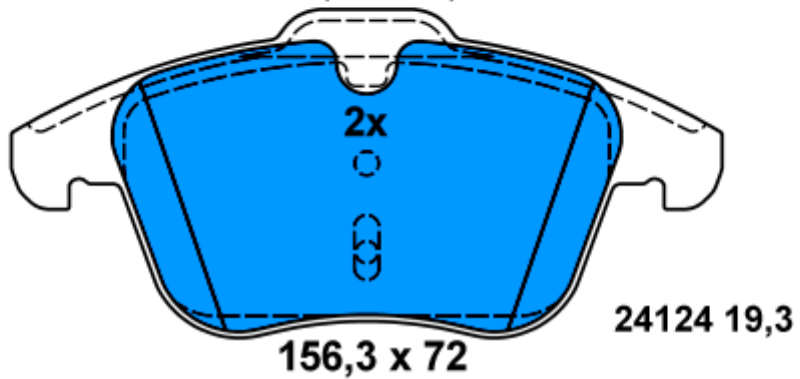

13.0460-7228.2 607228

Applications:

- FORD GALAXY II (06-)
- FORD MONDEO IV (07-)
- VOLVO S80 II (06-)
- FORD S-MAX (06-)