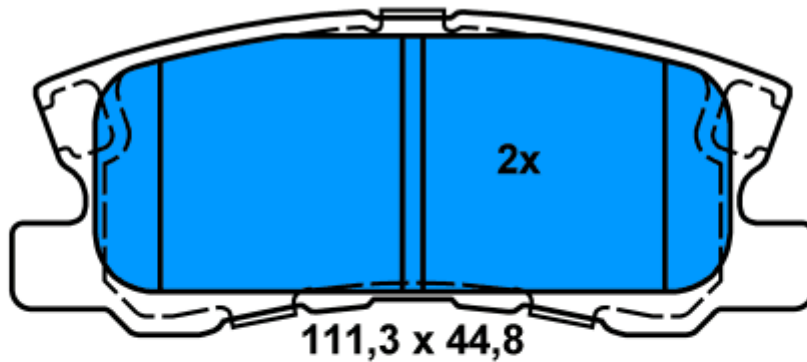

Applications:

PEUGEOT BOXER (06-)
FIAT DUCATO (06-)
CITROEN JUMPER (06-)

13.0460-5855.2 605855

Applications:

- MITSUBISHI GRANDIS (04-)
- MITSUBISHI PAJERO (00-)
- MITSUBISHI PAJERO (05-)

23582 16,0

23583 16,1