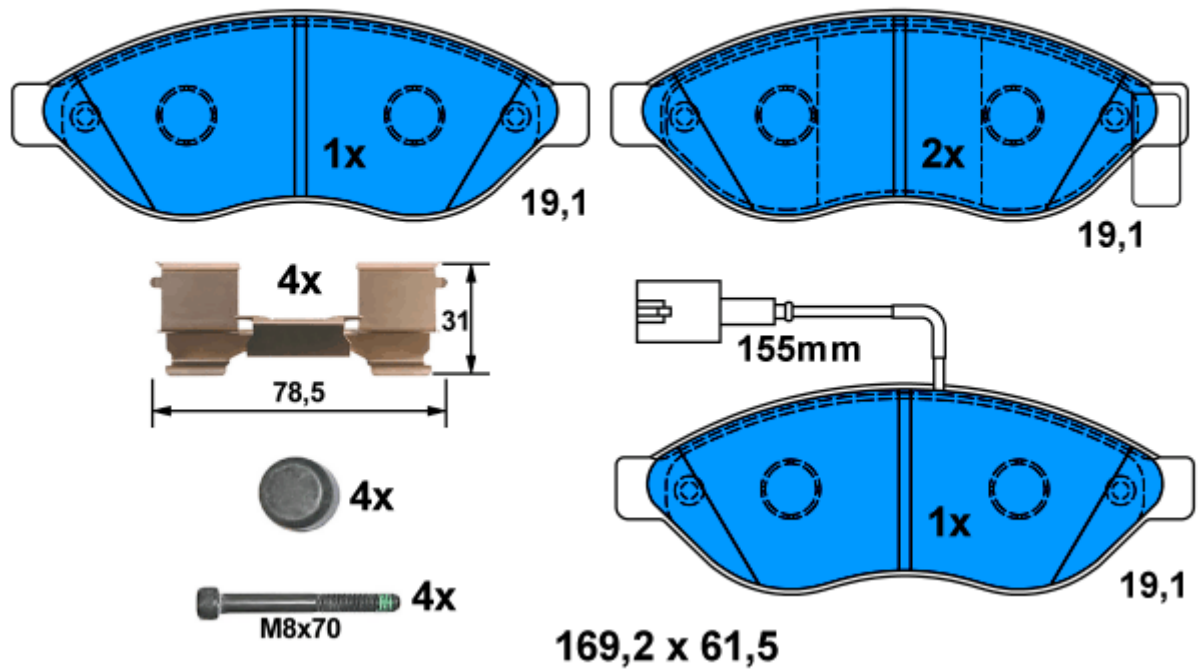

13.0460-4810.2 604810

Applications:

- PEUGEOT BOXER (06-)
- FIAT DUCATO (06-)
- CITROEN JUMPER (06-)

13.0460-4809.2 604809

Applications:

PEUGEOT BOXER (06-)
FIAT DUCATO (06-)
CITROEN JUMPER (06-)

13.0460-4811.2 604811