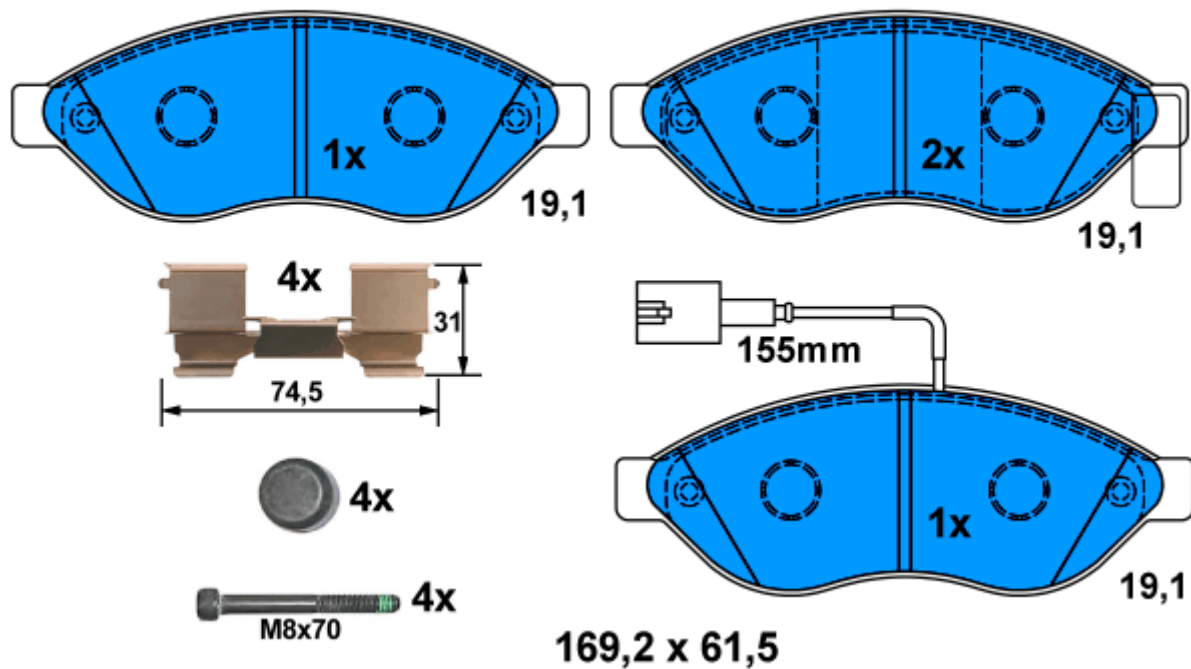

13.0460-2723.2 602723

Applications:

- FORD GALAXY II (06-)
- FORD MONDEO IV (07-)
- FORD S-MAX (06-)

95,1 x 43,2

13.0460-4807.2 604807

Applications:

PEUGEOT BOXER (06-)
FIAT DUCATO (06-)
CITROEN JUMPER (06-)