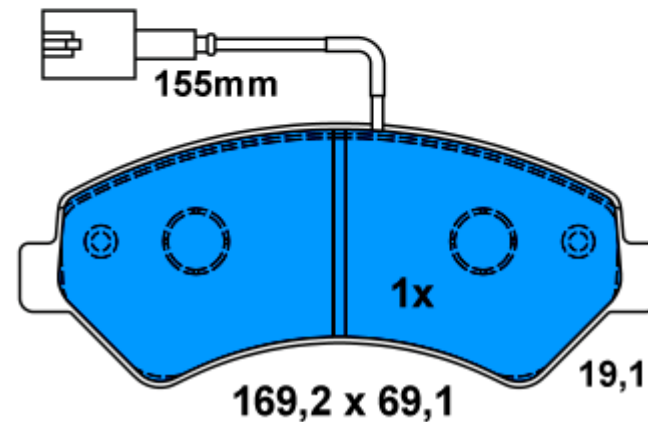

13.0460-4811.2 604811

Applications:

PEUGEOT BOXER (06-)
FIAT DUCATO (06-)
CITROEN JUMPER (06-)