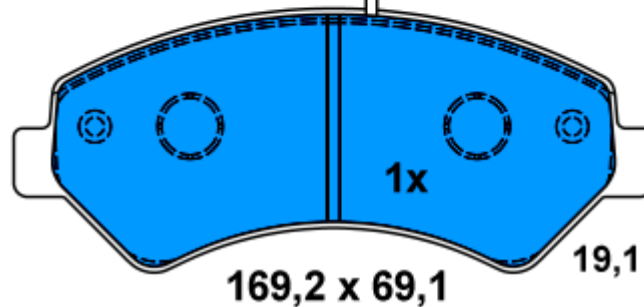

13.0460-4810.2 604810

Applications:

- PEUGEOT BOXER (06-)
- FIAT DUCATO (06-)
- CITROEN JUMPER (06-)