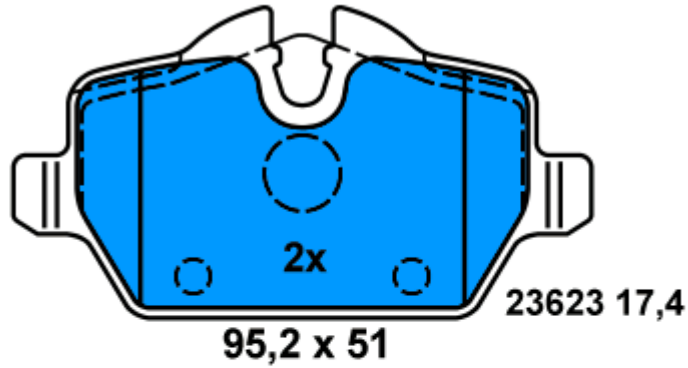

13.0460-2713.2 602713

Applications:

BMW 1er Reihe/E87 5-T?rer/E81 3-T?rer (04-)
BMW 3er Reihe/E90 Limousine (05-)