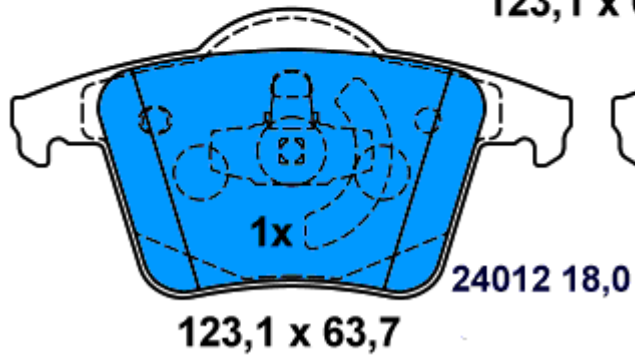

Applications:

DAEWOO KALOS (02-05)
CHEVROLET KALOS (05-)

133 x 48,9

13.0460-7189.2 607189

Applications:

VOLVO XC90 (02-)

13.0460-7218.2 607218

Applications: