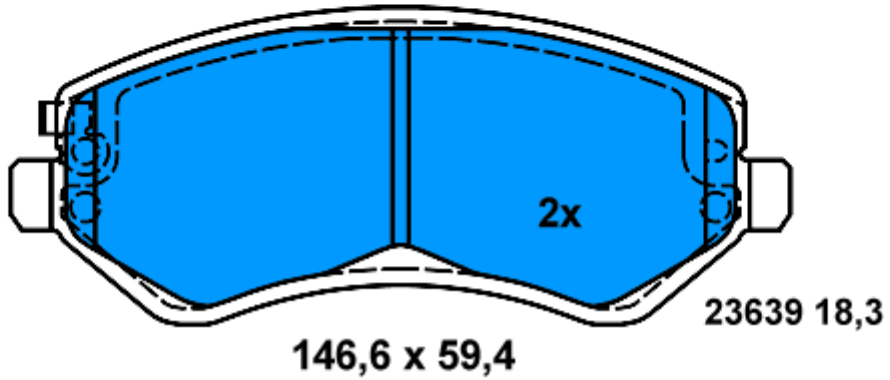

13.0460-2713.2 602713

Applications:

BMW 1er Reihe/E87 5-T?rer/E81 3-T?rer (04-)
BMW 3er Reihe/E90 Limousine (05-)

13.0460-2899.2 602899

Applications:

JEEP CHEROKEE (KJ) (01-)
CHRYSLER VOYAGER (RG) (00-)

13.0460-5899.2 605899