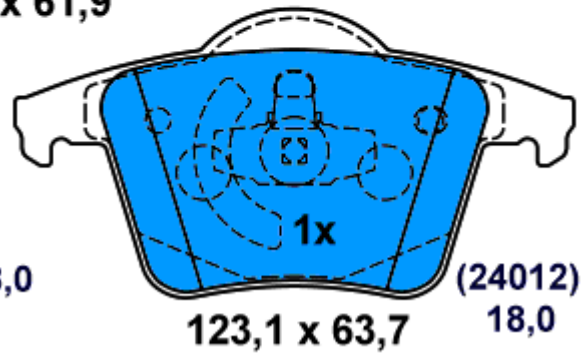

Applications:

DAEWOO KALOS (02-05)
CHEVROLET KALOS (05-)

133 x 48,9

13.0460-7189.2 607189

Applications:

VOLVO XC90 (02-)

13.0460-7218.2 607218

Applications: