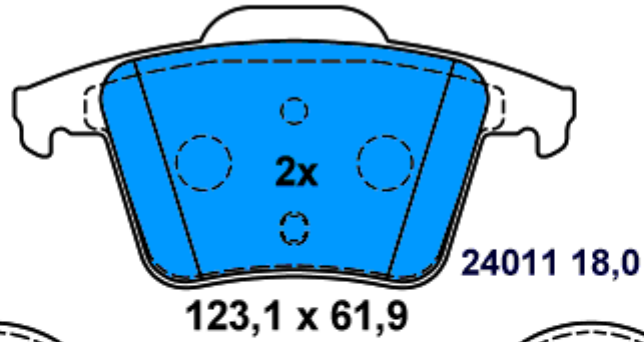

Applications:

DAEWOO KALOS (02-05)
CHEVROLET KALOS (05-)

133 x 48,9

13.0460-7189.2 607189

Applications:

VOLVO XC90 (02-)

13.0460-7218.2 607218

Applications: