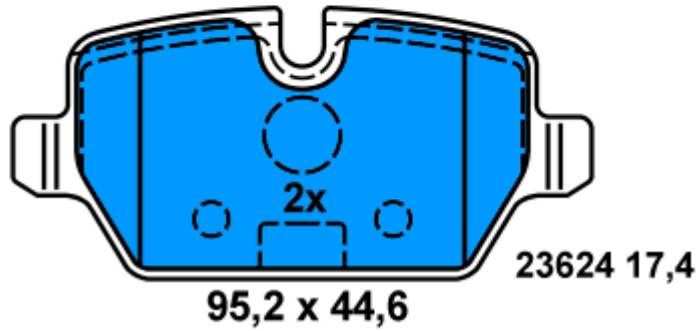

13.0460-2713.2 602713

Applications:

BMW 1er Reihe/E87 5-T?rer/E81 3-T?rer (04-)
BMW 3er Reihe/E90 Limousine (05-)