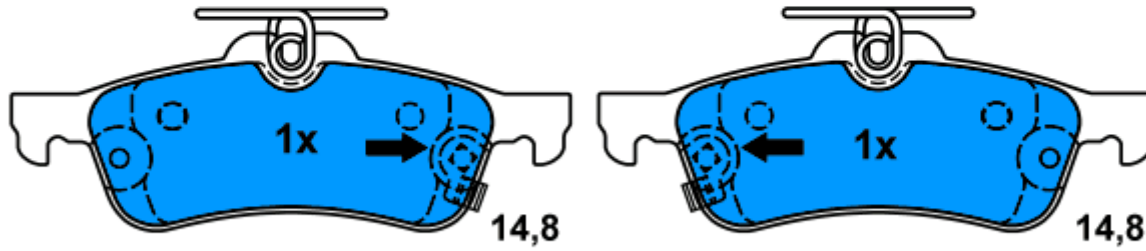

13.0460-7214.2 607214

Applications:
TOYOTA YARIS (06-)

123 x 43,8