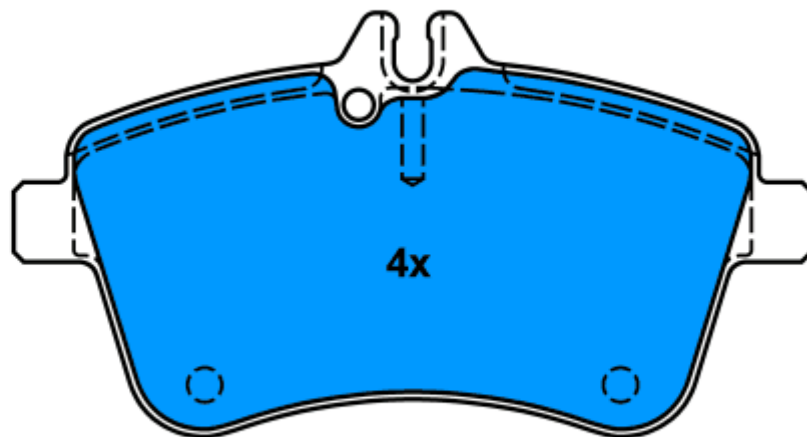

Ate

13.0460-2708.2 602708

Applications:

MERCEDES BENZ A-Klasse (W169) (04-)
MERCEDES BENZ B-Klasse (W245) (05-)

23881 20,0

131,6 x 69,8