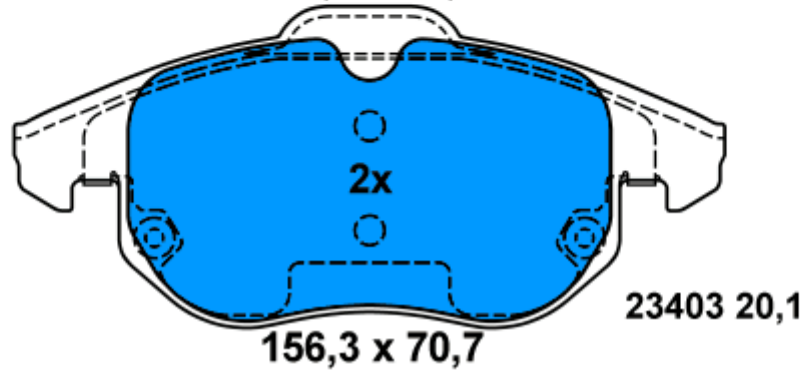

13.0460-7212.2 607212

Applications:

FIAT CROMA (05-)