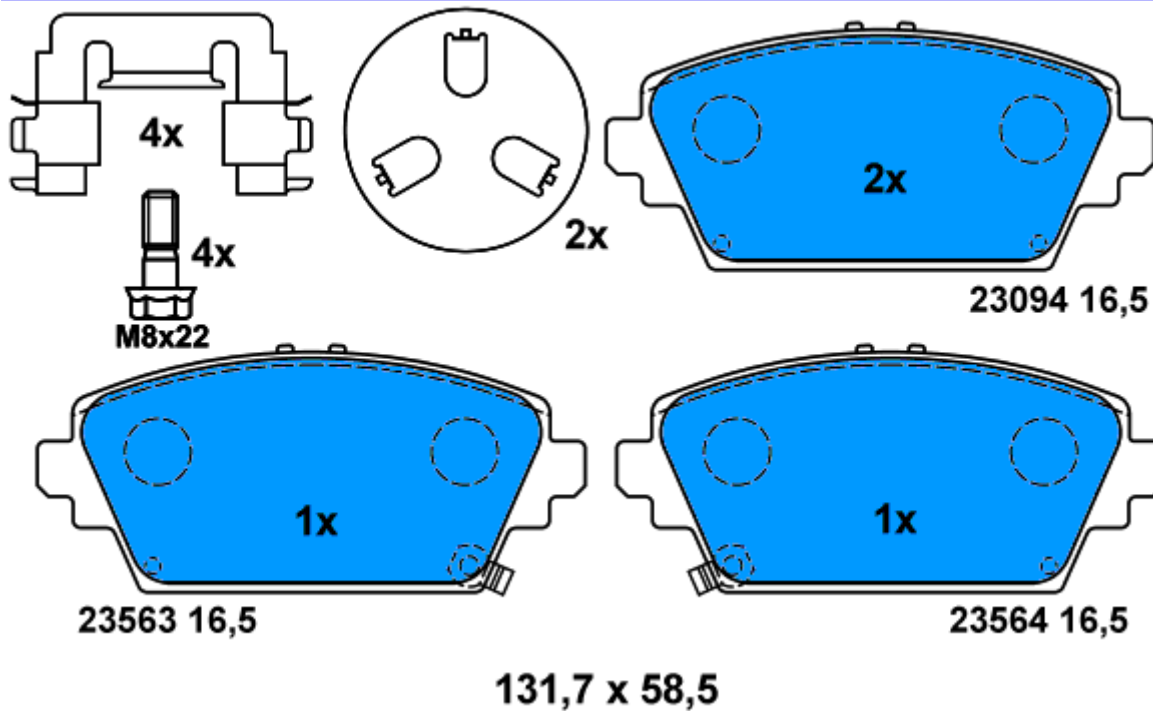

13.0460-5894.2 605894

Applications:

TOYOTA PREVIA (00-)

125,5 x 59,4

Ate

13.0460-5825.2 605825

Applications:

- HONDA ACCORD (98-02)
- NISSAN ALMERA TINO (V10M) (00-)
- NISSAN PRIMERA (P12E) Limousine (02-)
- NISSAN PRIMERA (W12) Kombi (02-)