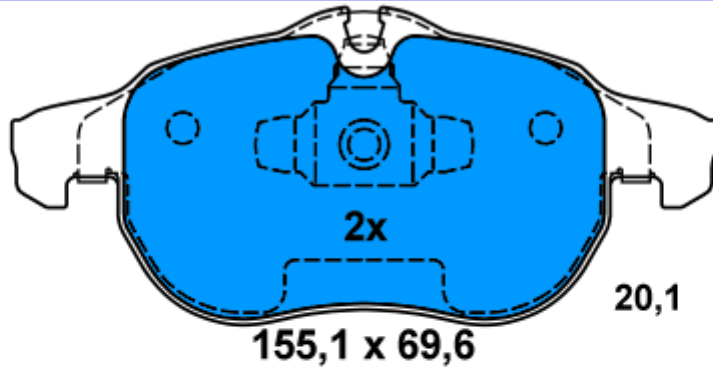

13.0460-7212.2 607212

Applications:

FIAT CROMA (05-)