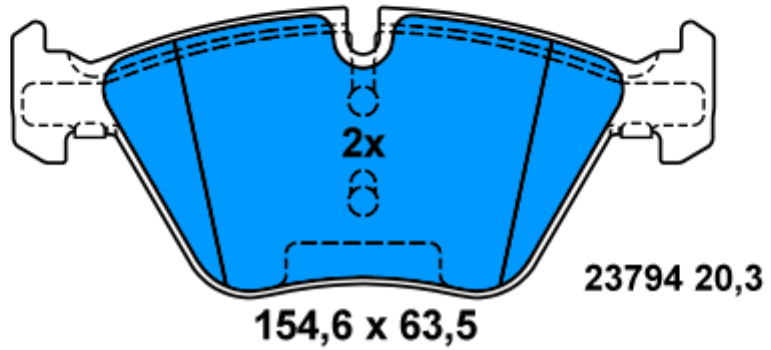

13.0460-7216.2 607216

Applications:

- BMW 3er Reihe/E90 Limousine (05-)
- BMW 3er Reihe/E91 Touring (05-)
- BMW 3er Reihe/E92 Coupe (06-)