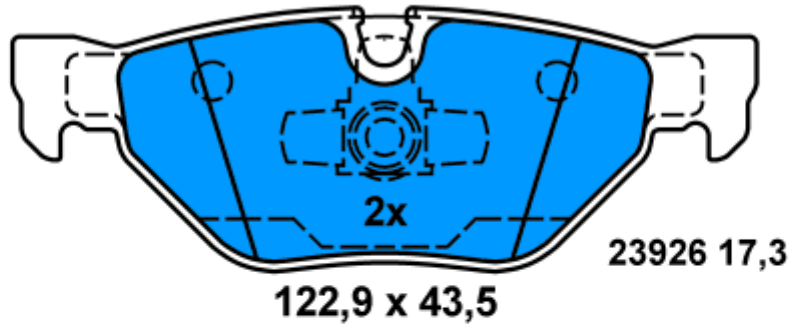

13.0460-7217.2 607217

Applications:

- BMW 1er Reihe/E87 (04-)
- BMW 3er Reihe/E90 Limousine (05-)
- BMW 3er Reihe/E91 Touring (05-)