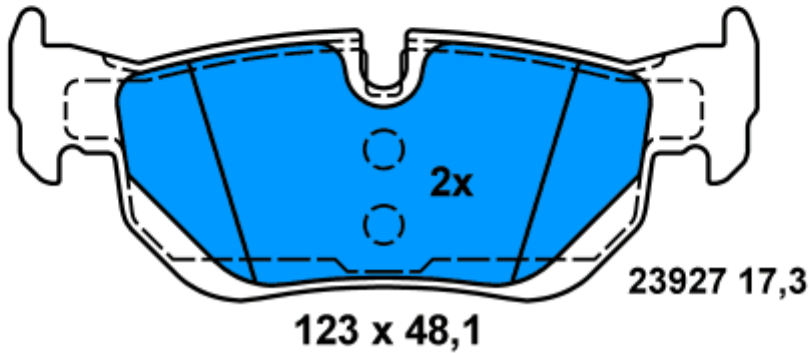

13.0460-7217.2 607217

Applications:

- BMW 1er Reihe/E87 (04-)
- BMW 3er Reihe/E90 Limousine (05-)
- BMW 3er Reihe/E91 Touring (05-)