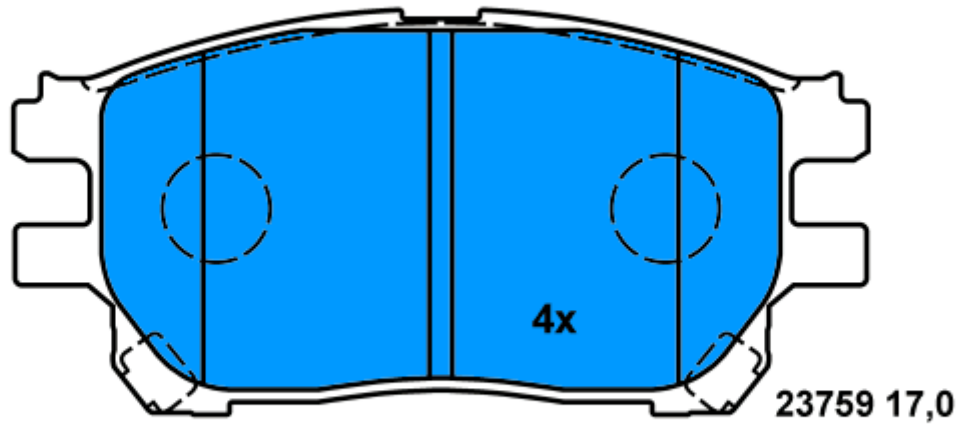

13.0460-5894.2 605894

Applications:

TOYOTA PREVIA (00-)

125,5 x 59,4

Ate

13.0460-5825.2 605825

Applications:

- HONDA ACCORD (98-02)
- NISSAN ALMERA TINO (V10M) (00-)
- NISSAN PRIMERA (P12E) Limousine (02-)
- NISSAN PRIMERA (W12) Kombi (02-)