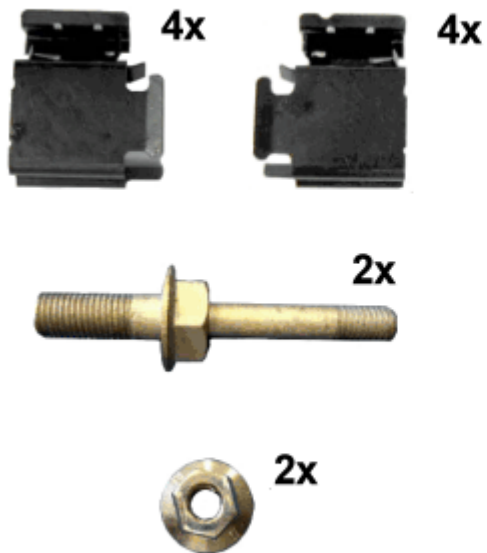

General applications - Details see Detail List

MERCEDES BENZ C-Klasse (S204) Kombi (07-)
MERCEDES BENZ C-Klasse (W204) Limousine (07-)

NEW ATE PAD ON STOCK

13.0460-3848.2 603848

24349 17,6

101,8 x 47,1

General applications - Details see Detail List