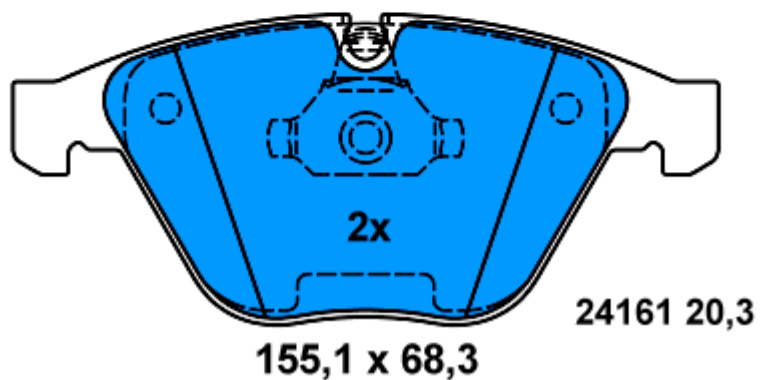

# NEW ATE PAD ON STOCK

13.0460-7237.2 607237