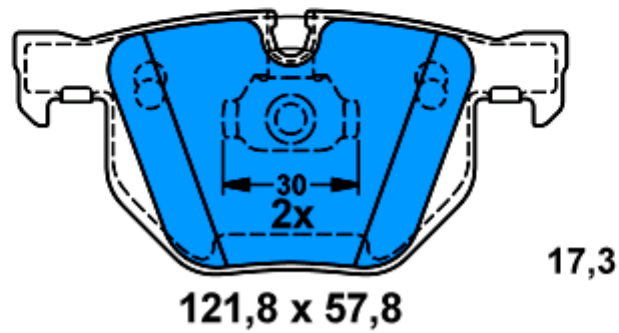

13.0460-7232.2 607232

Applications:

BMW X5 (07-)
BMW X6 (08-)