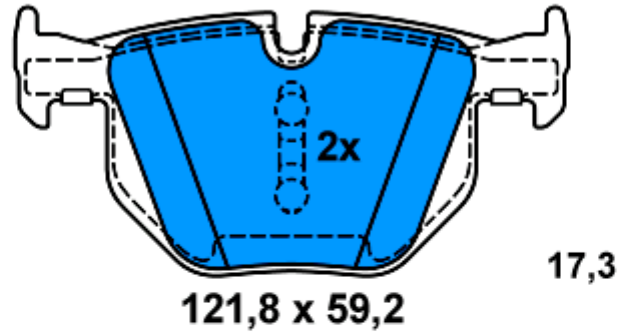

13.0460-7236.2 607236

Applications:

VOLKSWAGEN TRANSPORTER (T5) (03-)

13.0460-7240.2 607240

Applications:
VOLKSWAGEN TRANSPORTER (T5) (03-)

13.0460-2725.2 602725

Applications:

- MINI R50/R53 (00-06)
- MINI R52 Cabrio (04-)
- MINI R55 Clubman (07-)
- MINI R56 (06-)