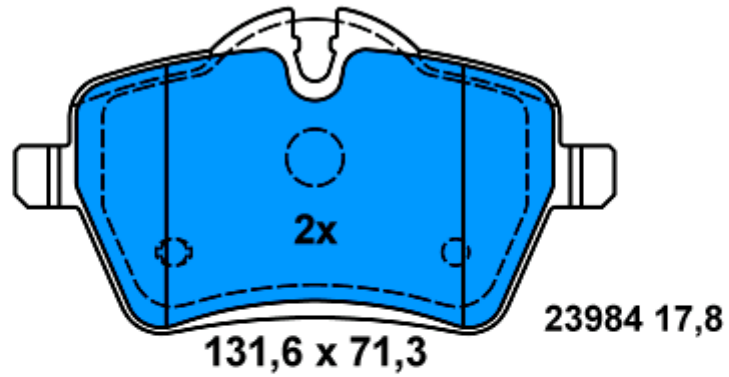

13.0460-7236.2 607236

Applications:

VOLKSWAGEN TRANSPORTER (T5) (03-)

13.0460-7240.2 607240

Applications:
VOLKSWAGEN TRANSPORTER (T5) (03-)

13.0460-2725.2 602725

Applications:

- MINI R50/R53 (00-06)
- MINI R52 Cabrio (04-)
- MINI R55 Clubman (07-)
- MINI R56 (06-)