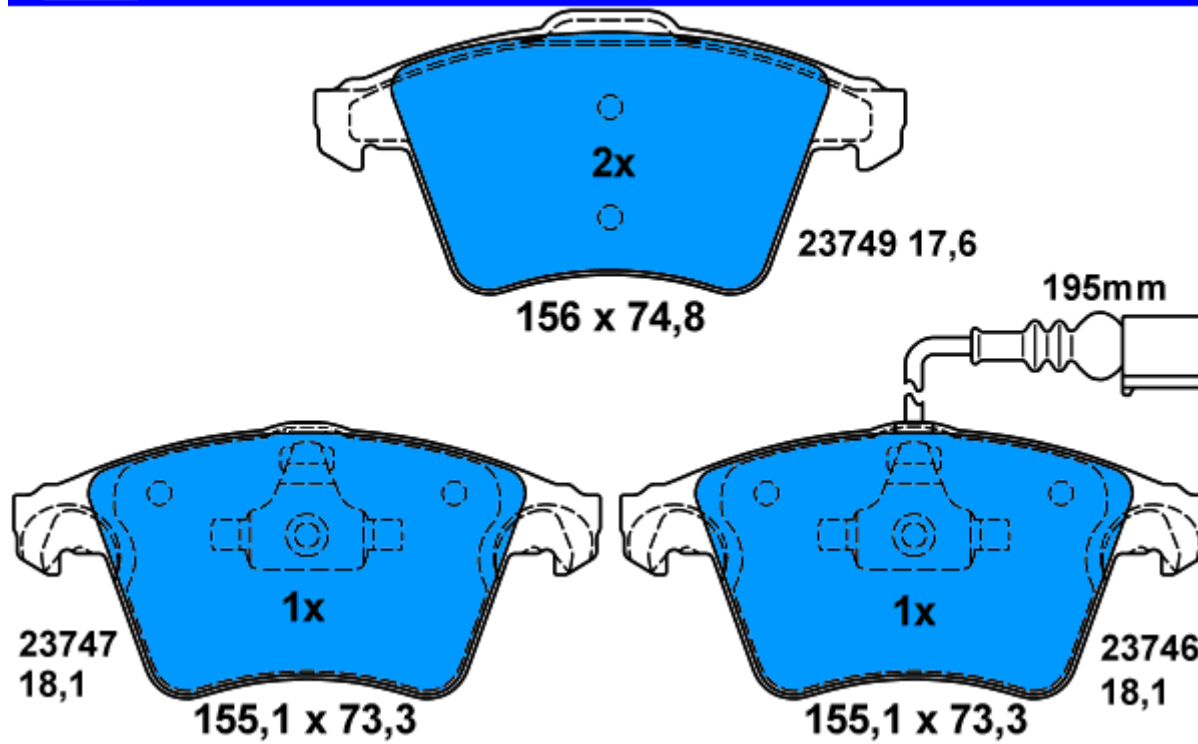

13.0460-7236.2 607236

Applications:

VOLKSWAGEN TRANSPORTER (T5) (03-)

13.0460-7240.2 607240

Applications:
VOLKSWAGEN TRANSPORTER (T5) (03-)

13.0460-2725.2 602725

Applications:

- MINI R50/R53 (00-06)
- MINI R52 Cabrio (04-)
- MINI R55 Clubman (07-)
- MINI R56 (06-)