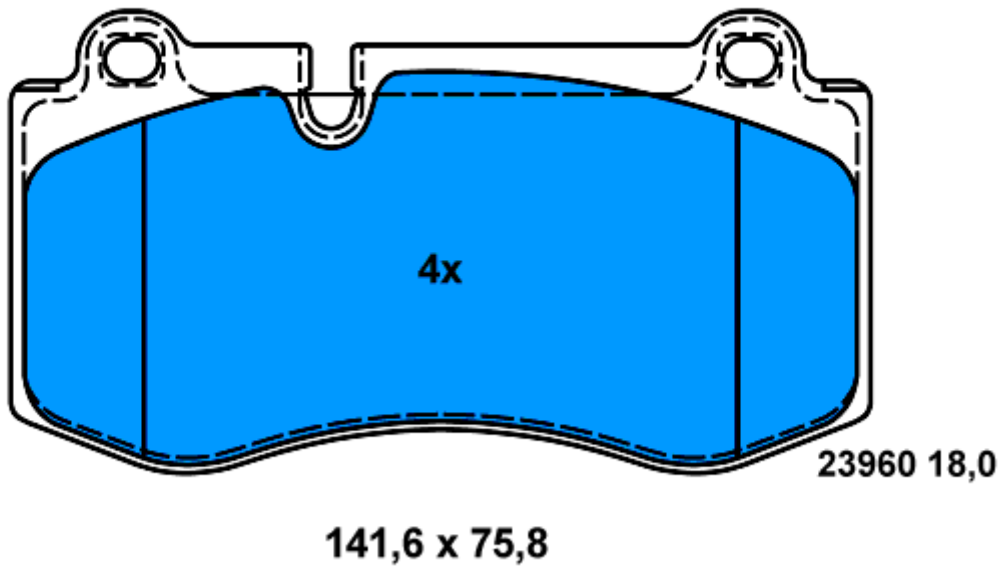

13.0460-4817.2 604817

Applications:

- MERCEDES BENZ CL-Klasse (C216) Coupe (06-)
- MERCEDES BENZ CLS-Klasse (C219) Coupe (04-)
- MERCEDES BENZ S-Klasse (W221) (06-)
- MERCEDES BENZ SL-Klasse (R230) (01-)