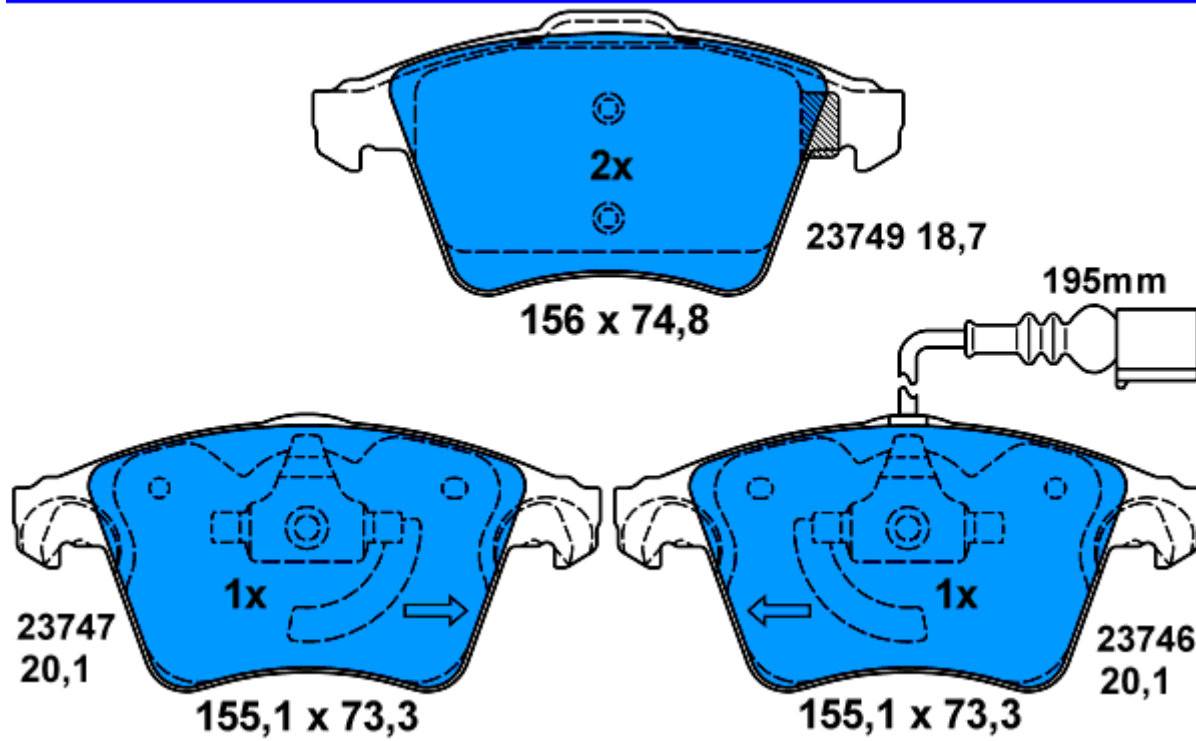

13.0460-7236.2 607236

Applications:

VOLKSWAGEN TRANSPORTER (T5) (03-)