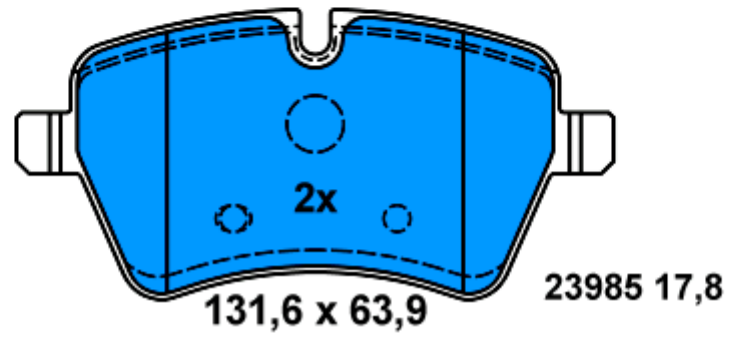

13.0460-7236.2 607236

Applications:

VOLKSWAGEN TRANSPORTER (T5) (03-)

13.0460-7240.2 607240

Applications:
VOLKSWAGEN TRANSPORTER (T5) (03-)

13.0460-2725.2 602725

Applications:

- MINI R50/R53 (00-06)
- MINI R52 Cabrio (04-)
- MINI R55 Clubman (07-)
- MINI R56 (06-)