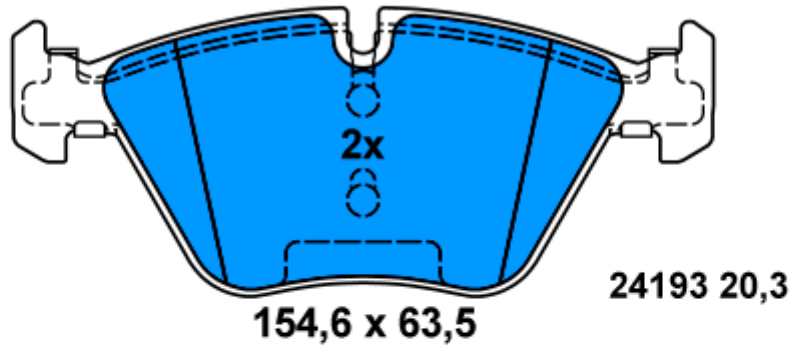

13.0460-5898.2 605898

Applications:

DAIHATSU CHARADE (93-01)
DAIHATSU GRAN MOVE (96-02)

125,8 x 44,5

13.0460-7223.2 607223

Applications:

BMW 1er Reihe/E81/E87 Limousine (04-)
BMW 1er Reihe/E82 Coupe (07-)

13.0460-4805.2 604805