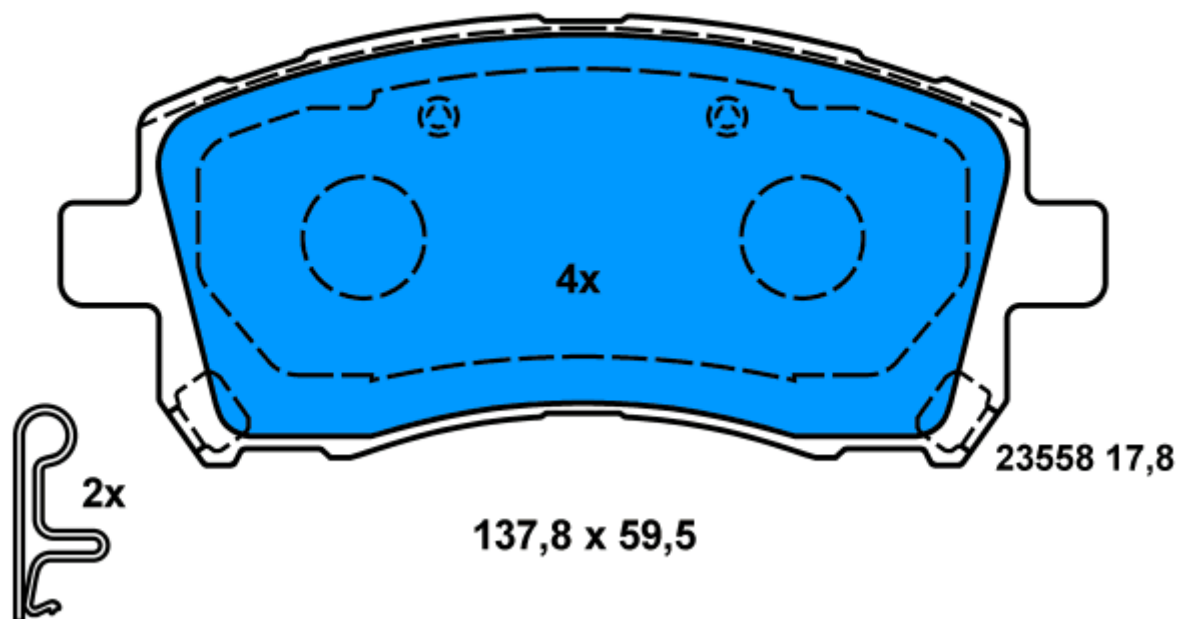

Ate

13.0460-5851.2 605851

Applications:

- SUBARU FORESTER (97-02)
- SUBARU IMPREZA Kombi (00-05)
- SUBARU IMPREZA Kombi (93-00)
- SUBARU IMPREZA Limousine (00-05)
- SUBARU IMPREZA Limousine (93-00)
- SUBARU LEGACY (99-03)
- SUBARU LEGACY Kombi (94-98)
- SUBARU LEGACY Limousine (94-99)
- SUBARU OUTBACK (00-03)