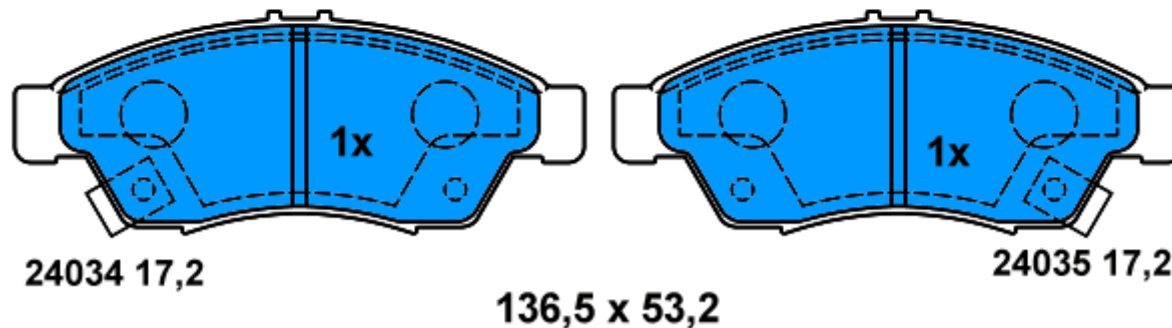

13.0460-5888.2 605888

Applications:
SUZUKI LIANA (01-)