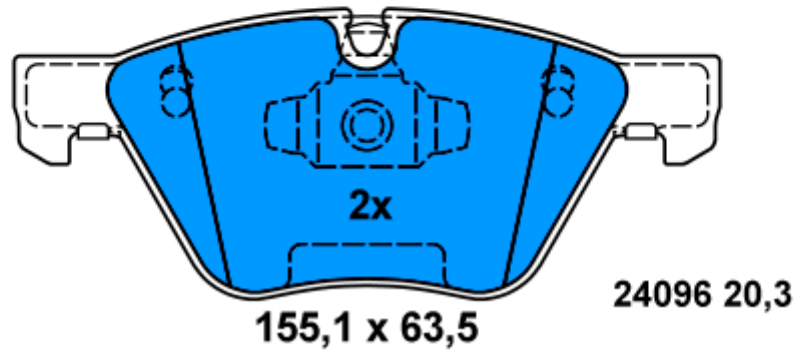

13.0460-7223.2 607223

Applications:

BMW 1er Reihe/E81/E87 Limousine (04-)
BMW 1er Reihe/E82 Coupe (07-)