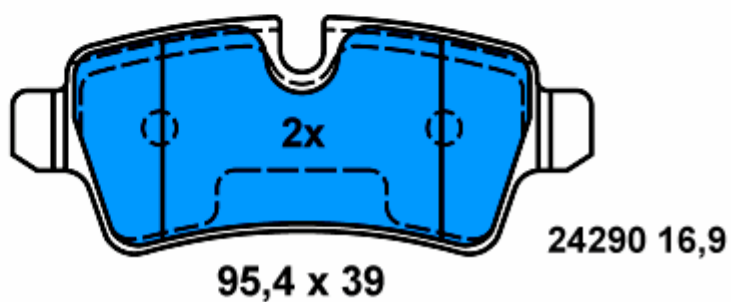

NEW ATE PAD ON STOCK

13.0460-2714.2 602714

General applications - Details see Detail List

MINI R55 Clubman (07-)
MINI R56 (06-)