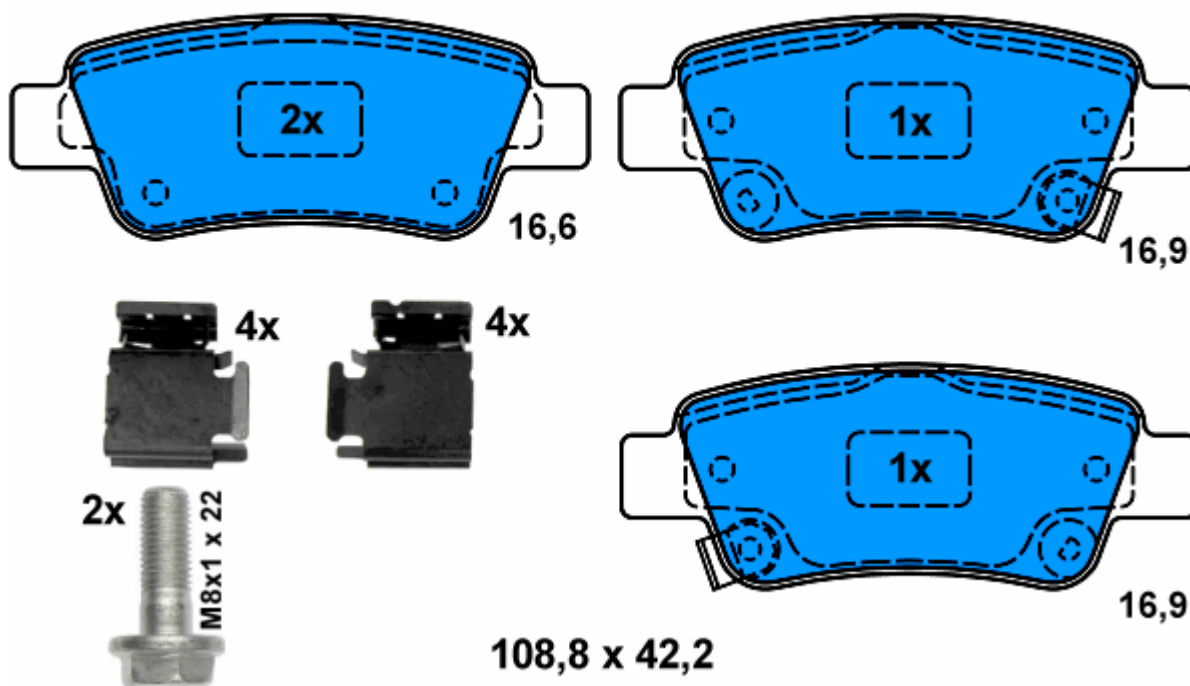

MINI R55 Clubman (07-)
MINI R56 (06-)

NEW ATE PAD ON STOCK

13.0460-7239.2 607239

193 x 79

General applications - Details see Detail List

BMW X5 (07-)
BMW X6 (08-)

NEW ATE PAD ON STOCK

13.0460-5754.2 605754