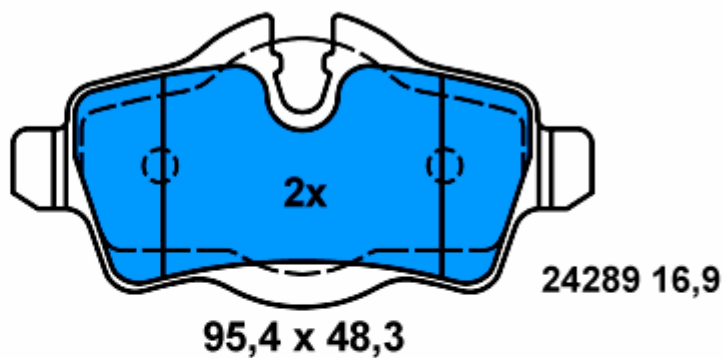

NEW ATE PAD ON STOCK

13.0460-2714.2 602714

General applications - Details see Detail List

MINI R55 Clubman (07-)
MINI R56 (06-)