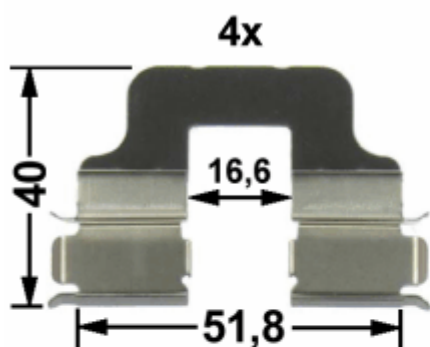

NEW ATE PAD ON STOCK

13.0460-2714.2 602714

General applications - Details see Detail List

MINI R55 Clubman (07-)
MINI R56 (06-)