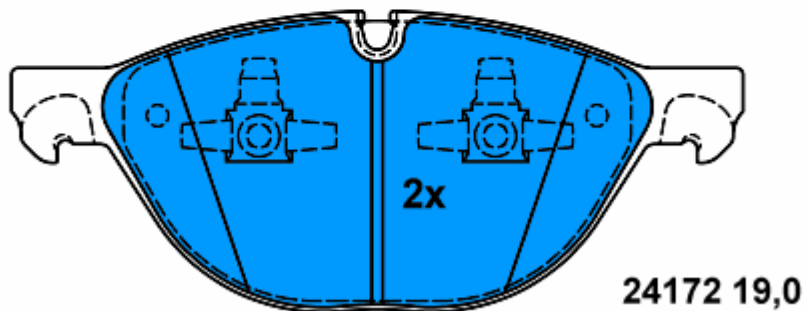

MINI R55 Clubman (07-)
MINI R56 (06-)

NEW ATE PAD ON STOCK

13.0460-7239.2 607239

193 x 79

General applications - Details see Detail List

BMW X5 (07-)
BMW X6 (08-)

NEW ATE PAD ON STOCK

13.0460-5754.2 605754