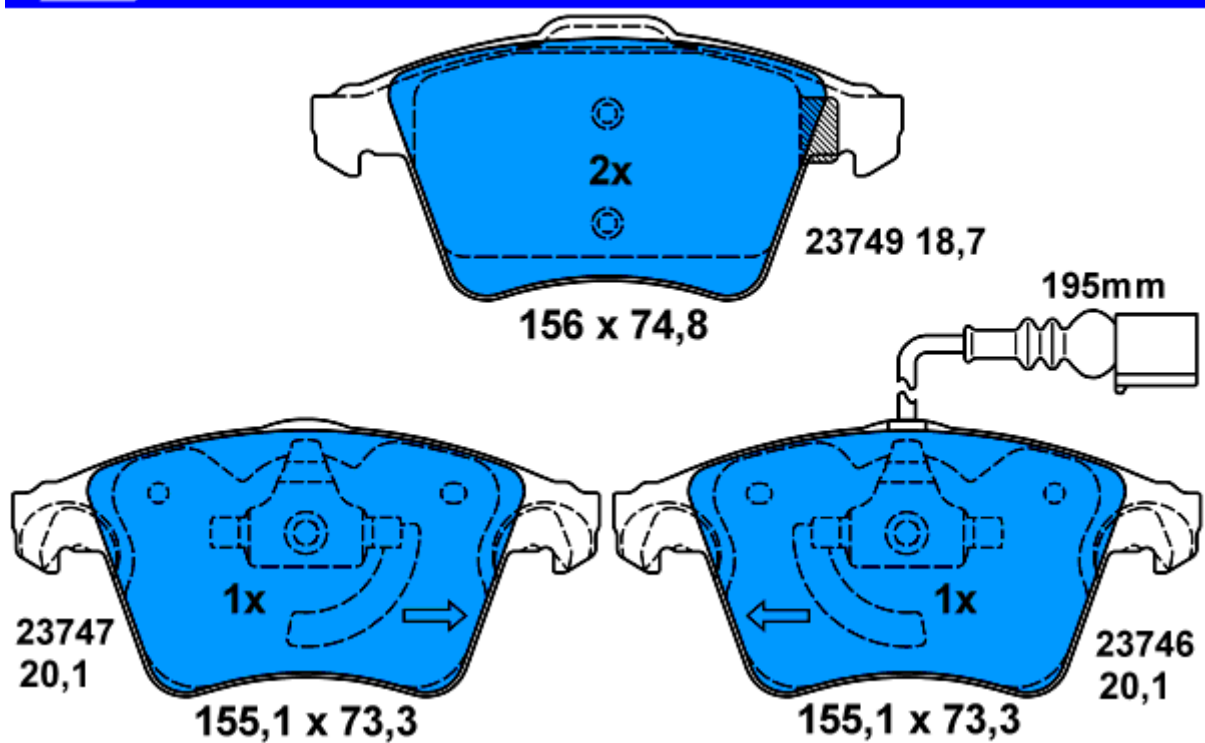

13.0460-7236.2 607236

Applications:

VOLKSWAGEN TRANSPORTER (T5) (03-)