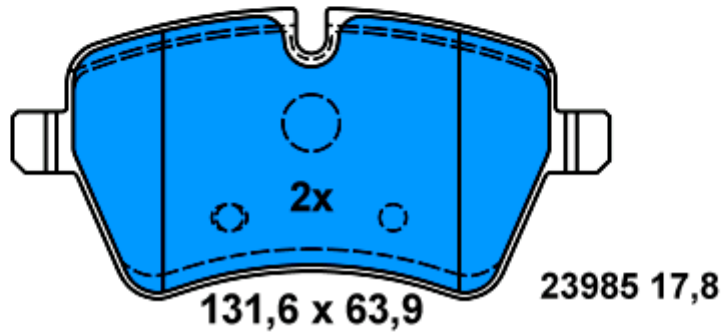

**Applications:**

VOLKSWAGEN TRANSPORTER (T5) (03-)

13.0460-7240.2 607240

**Applications:**

VOLKSWAGEN TRANSPORTER (T5) (03-)

13.0460-2725.2 602725

**Applications:**

- MINI R50/R53 (00-06)
- MINI R52 Cabrio (04-)
- MINI R55 Clubman (07-)
- MINI R56 (06-)