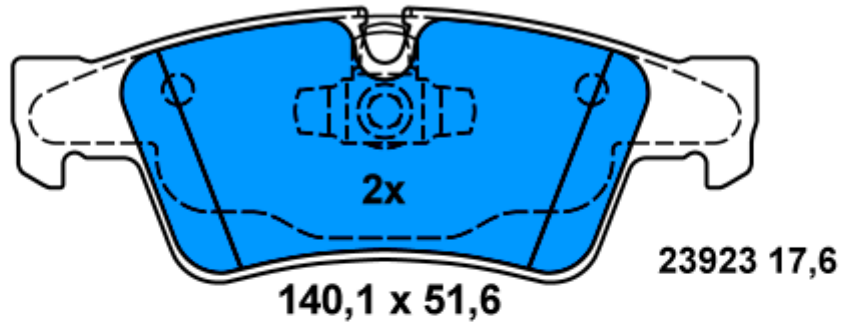

## VOLKSWAGEN

TRANSPORTER (Type 2) (79-92)	2,1 Syncro	FR		09.1992	24.3601-1710.5	240276	FIST CALIPER	251 615 124 C	
		FL		09.1992	24.3601-1709.5	240275	FIST CALIPER	251 615 123 C	

13.0460-7219.2 607219

**Applications:**