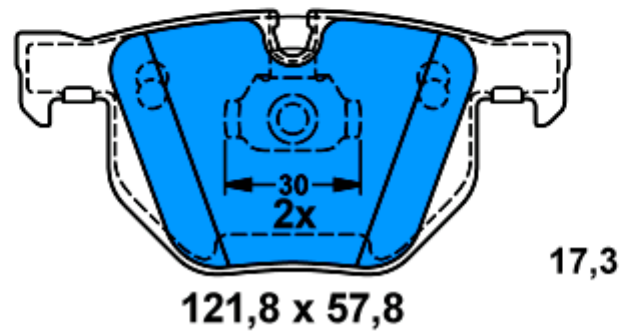

13.0460-7232.2 607232

Applications:

BMW X5 (07-)
BMW X6 (08-)