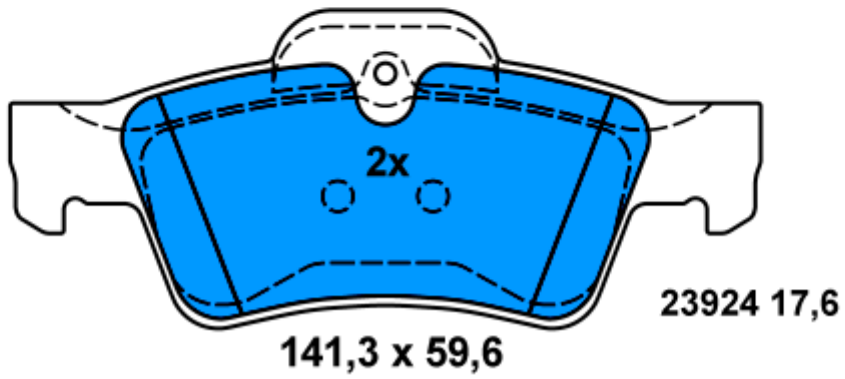

## VOLKSWAGEN

TRANSPORTER (Type 2) (79-92)	2,1 Syncro	FR		09.1992	24.3601-1710.5	240276	FIST CALIPER	251 615 124 C	
		FL		09.1992	24.3601-1709.5	240275	FIST CALIPER	251 615 123 C	

13.0460-7219.2 607219

**Applications:**