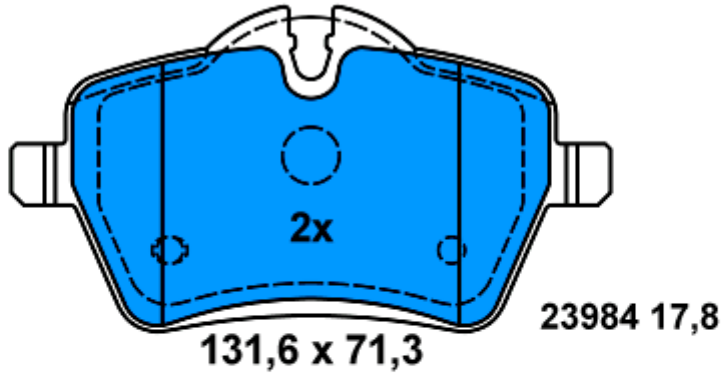

**Applications:**

VOLKSWAGEN TRANSPORTER (T5) (03-)

13.0460-7240.2 607240

**Applications:**

VOLKSWAGEN TRANSPORTER (T5) (03-)

13.0460-2725.2 602725

**Applications:**

- MINI R50/R53 (00-06)
- MINI R52 Cabrio (04-)
- MINI R55 Clubman (07-)
- MINI R56 (06-)