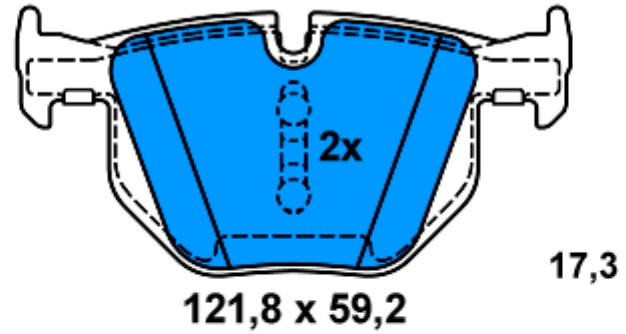

13.0460-7232.2 607232

Applications:

BMW X5 (07-)
BMW X6 (08-)