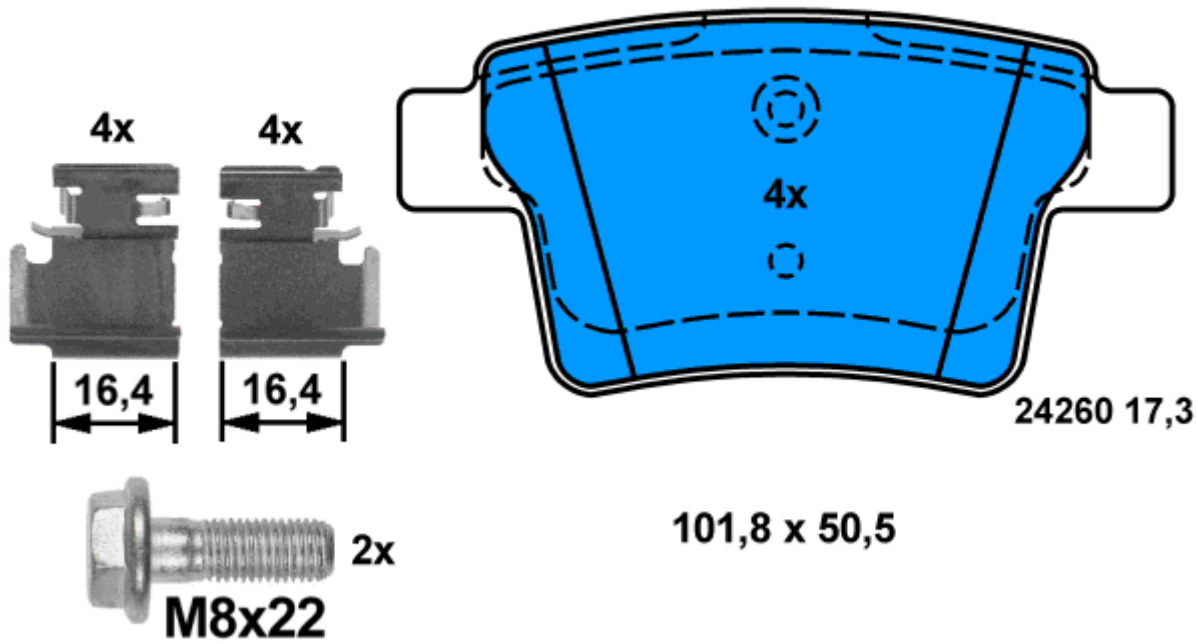

**Applications:**  
FORD MONDEO III (01-06)

13.0460-3841.2 603841

**Applications:**

OPEL CORSA D / Vauxhall Corsa MK III (06-)

150,9 x 54,9