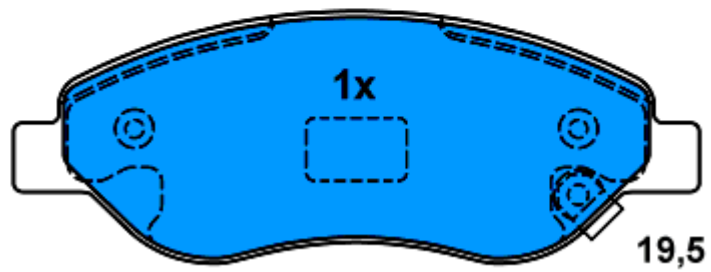

**Applications:**  
FORD MONDEO III (01-06)

13.0460-3841.2 603841

**Applications:**

OPEL CORSA D / Vauxhall Corsa MK III (06-)

150,9 x 54,9