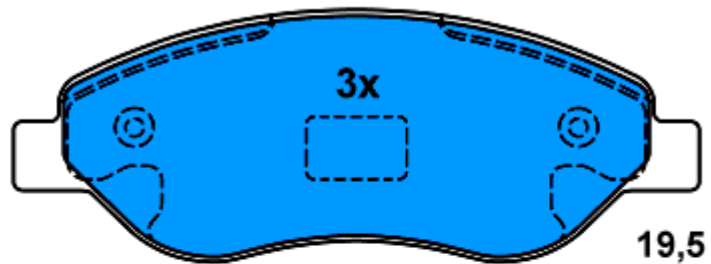

**Applications:**  
FORD MONDEO III (01-06)

13.0460-3841.2 603841

**Applications:**

OPEL CORSA D / Vauxhall Corsa MK III (06-)

150,9 x 54,9