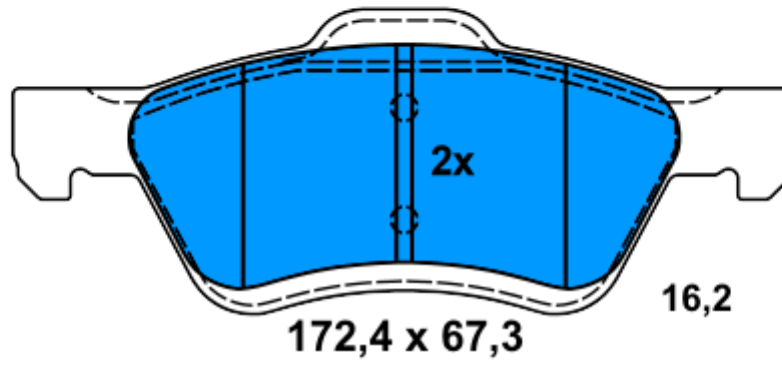

13.0460-7234.2 607234

Applications:

FORD MAVERICK (01-)
MAZDA TRIBUTE (04-)