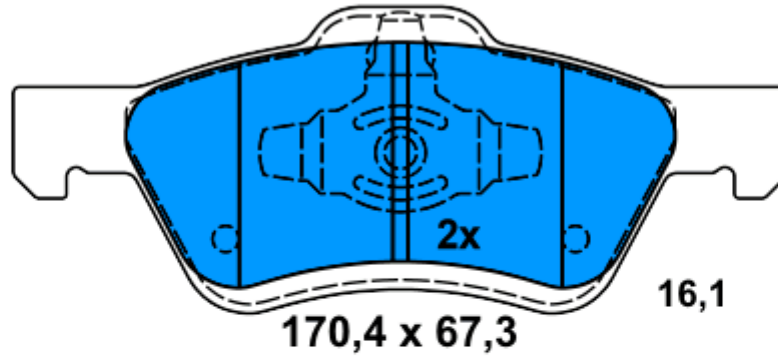

13.0460-7234.2 607234

Applications:

FORD MAVERICK (01-)
MAZDA TRIBUTE (04-)