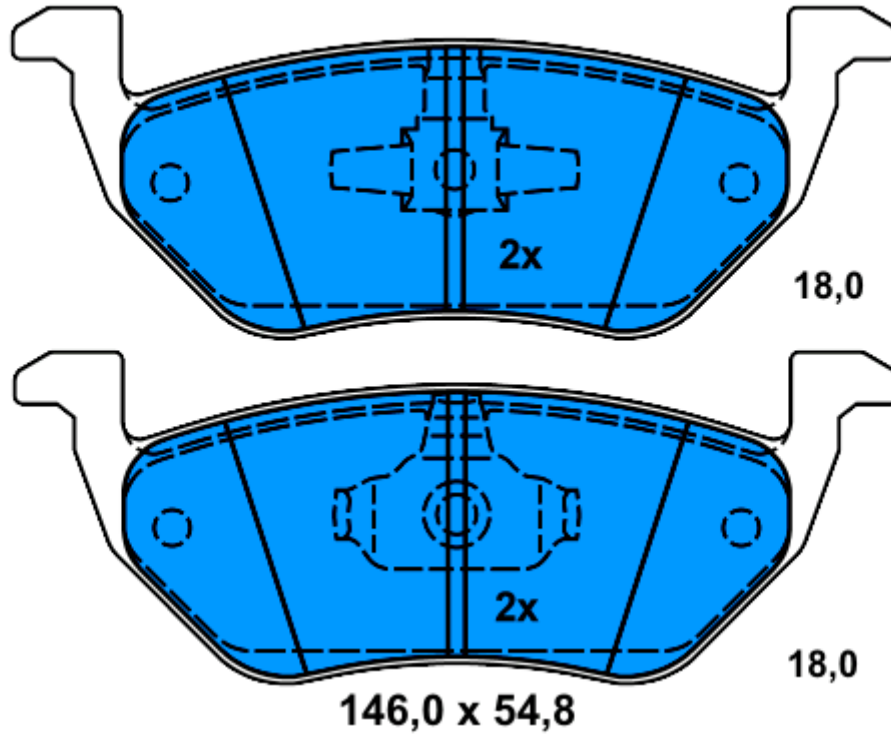

Applications:

TOYOTA CAMRY (06-)
TOYOTA RAV4 III (05-)

96,6 x 49,2

13.0460-7235.2 607235

Applications:

FORD MAVERICK (01-07)
MAZDA TRIBUTE (04-)

13.0460-5768.2 605768

Applications:
TOYOTA YARIS (06-)