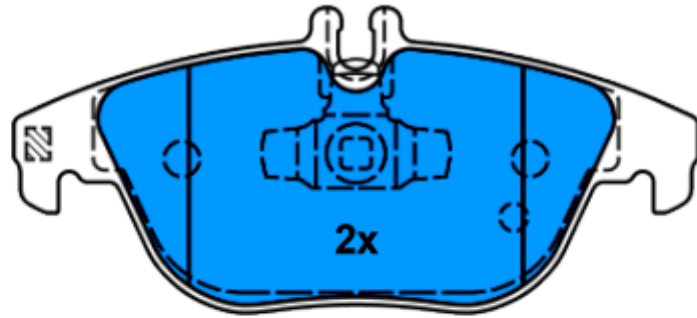

13.0460-7257.2 607257

Applications:

- MERCEDES BENZ C-Class (S204) Estate (07-)
- MERCEDES BENZ E-Klasse (C207) Coupe (09-)
- MERCEDES BENZ GLK-Klasse (X204) (08-)

122,5 x 54,4

18,0