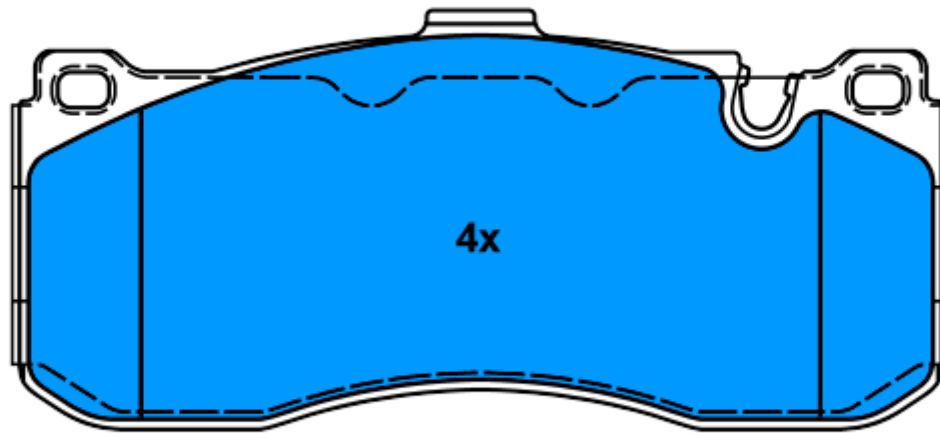

13.0460-4833.2 604833

Applications:

VOLKSWAGEN TOUAREG (03-)

131,6 x 77,3

24098 17,1

13.0460-4848.2 604848

Applications:

BMW 1er Reihe/E82 Coupe (07-)
BMW 1er Reihe/E88 Cabrio (08-)