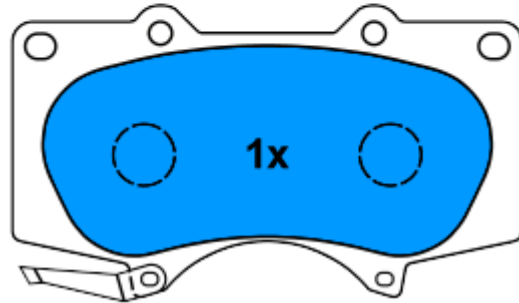

JAGUAR TYPE XF (X250) (08-)

13.0460-5747.2 605747

Applications:

TOYOTA LAND CRUISER 120 (03-)
MITSUBISHI PAJERO (06-)

24024 17,0

24026 17,0

134,2 x 76,9

24025 17,0