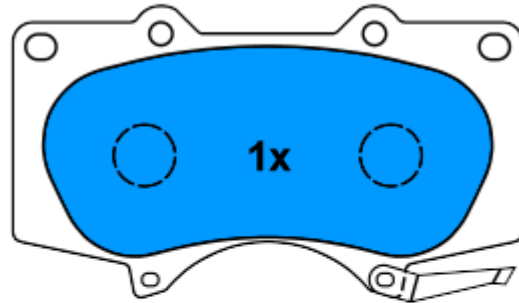

JAGUAR TYPE XF (X250) (08-)

13.0460-5747.2 605747

Applications:

TOYOTA LAND CRUISER 120 (03-)
MITSUBISHI PAJERO (06-)

24024 17,0

24026 17,0

134,2 x 76,9

24025 17,0