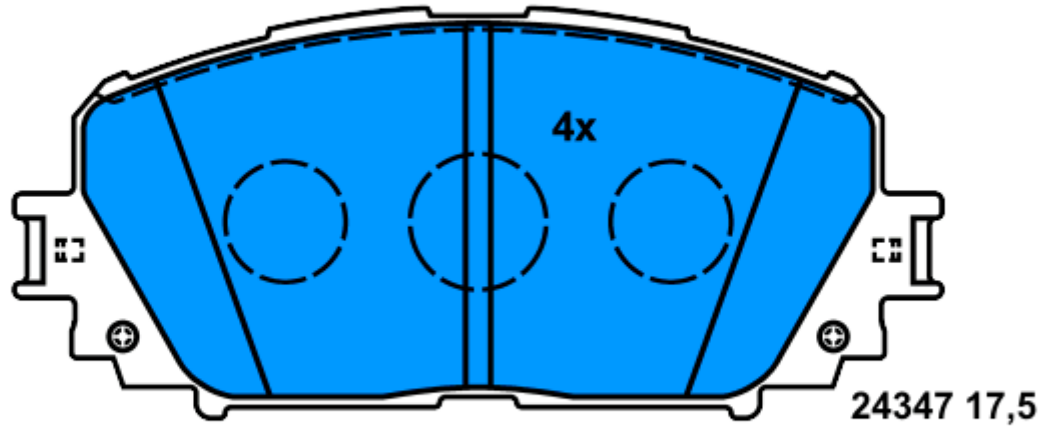

Applications:

TOYOTA CAMRY (06-)
TOYOTA RAV4 III (05-)

96,6 x 49,2

13.0460-7235.2 607235

Applications:

FORD MAVERICK (01-07)
MAZDA TRIBUTE (04-)

13.0460-5768.2 605768

Applications:
TOYOTA YARIS (06-)