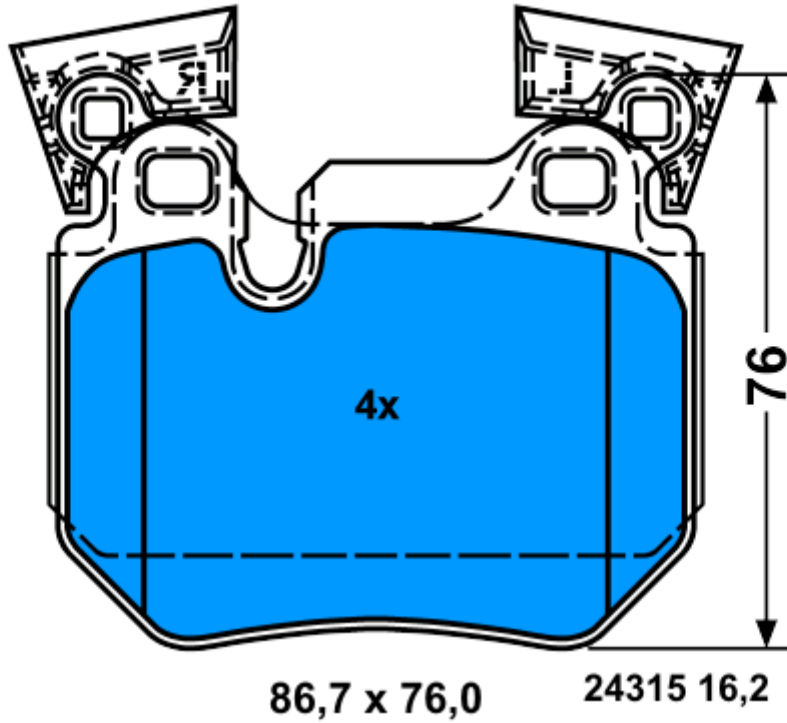

24316 16,9

164,7 x 73,5

13.0460-4849.2 604849

Applications:

BMW 1er Reihe/E82 Coupe (07-)
BMW 1er Reihe/E88 Cabrio (08-)

13.0460-5732.2 605732

Applications:
MAZDA MX-5 (98-05)

24029 13,3