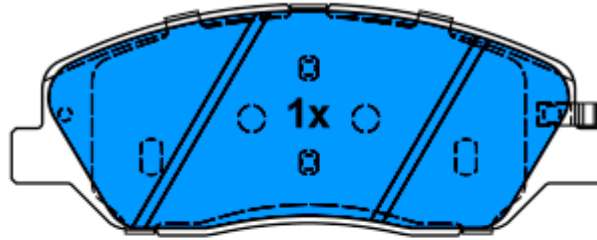

24568 17,0

4x