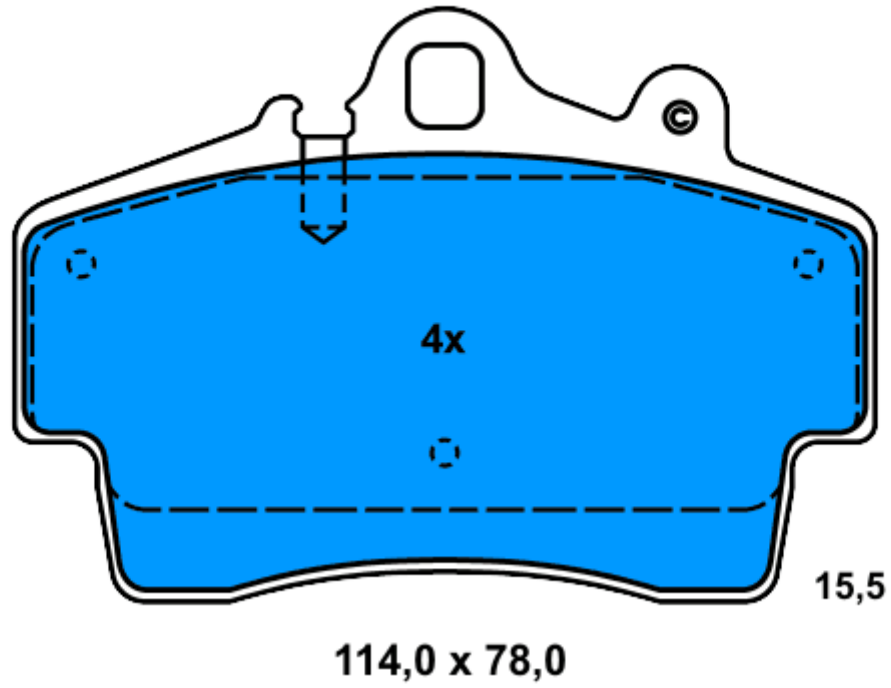

13.0460-4814.2 604814

Applications:

PORSCHE BOXSTER (986) (96-04)

13.0460-4837.2 604837

Applications:

LAND ROVER RANGE ROVER III (LM) (02-)
LAND ROVER RANGE ROVER SPORT (05-)

131,6 x 77,3

24098 17,1