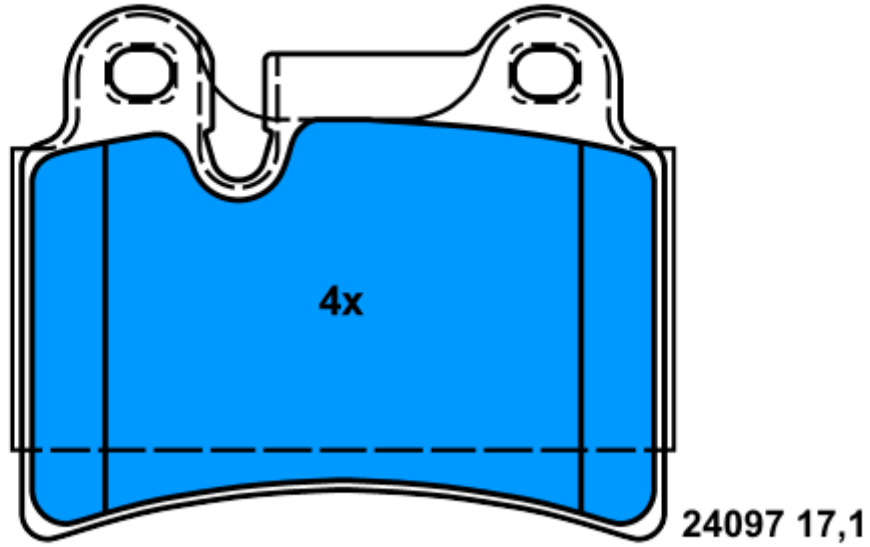

131,5 x 55,7

13.0460-7244.2 607244

Applications:

MERCEDES BENZ C-Class (S204) Estate (07-)
MERCEDES BENZ C-Class (W204) Saloon (07-)

13.0460-4834.2 604834

Applications:

VOLKSWAGEN TOUAREG (03-)

13.0460-7258.2 607258