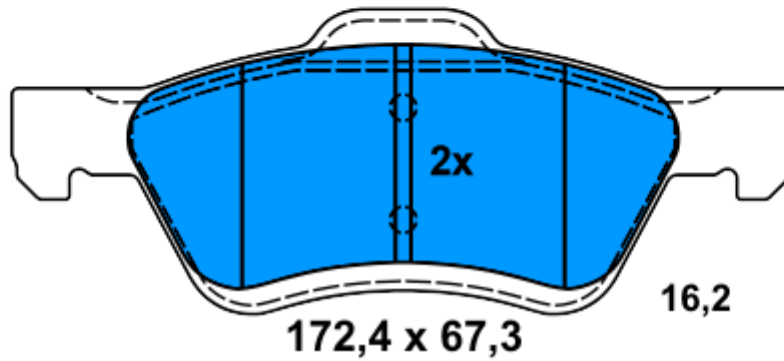

13.0460-7234.2 607234

Applications:

FORD MAVERICK (01-)
MAZDA TRIBUTE (04-)