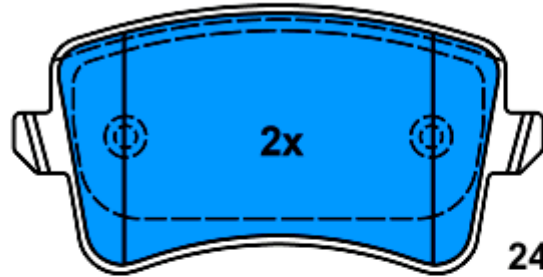

13.0460-2747.2 602747

24606 17,4