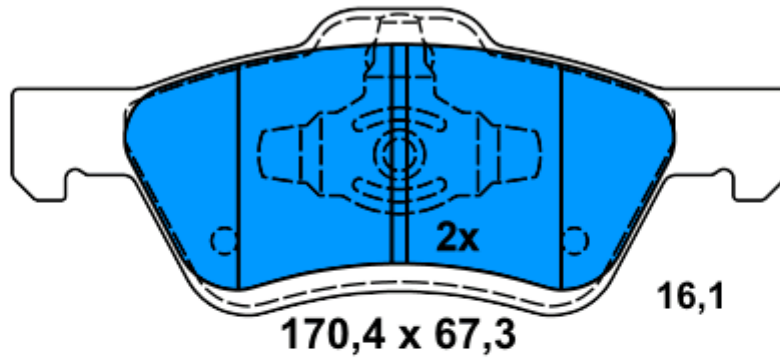

13.0460-7234.2 607234

Applications:

FORD MAVERICK (01-)
MAZDA TRIBUTE (04-)