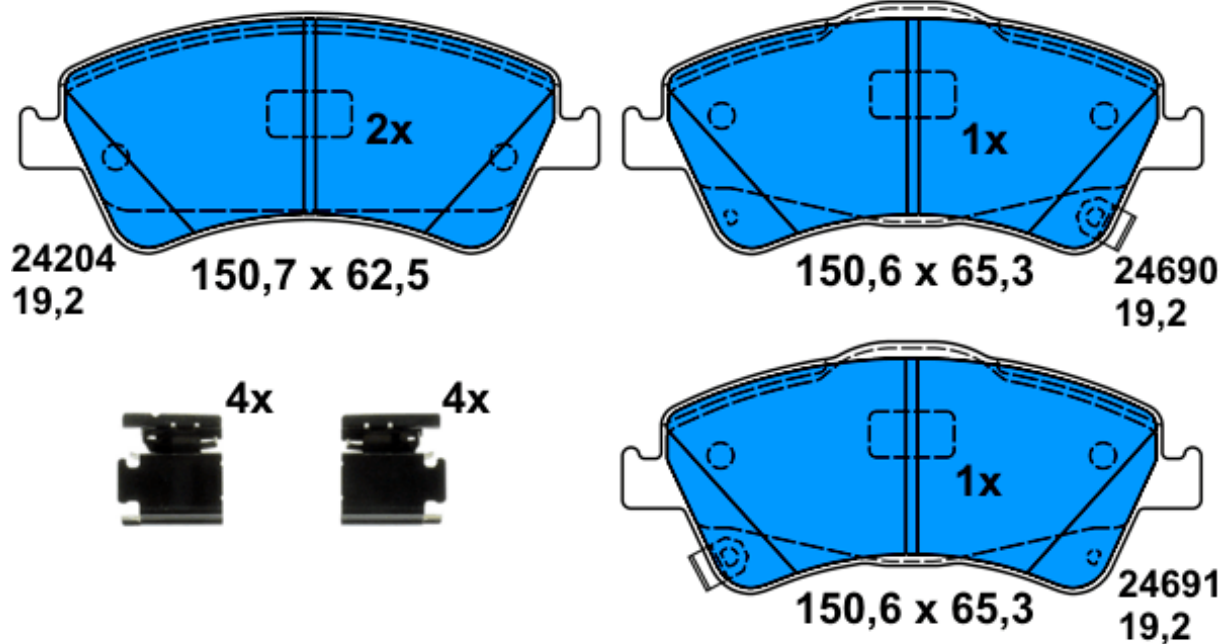

13.0460-5603.2 605603

Applications:

TOYOTA AURIS (07-)
TOYOTA COROLLA (06-)