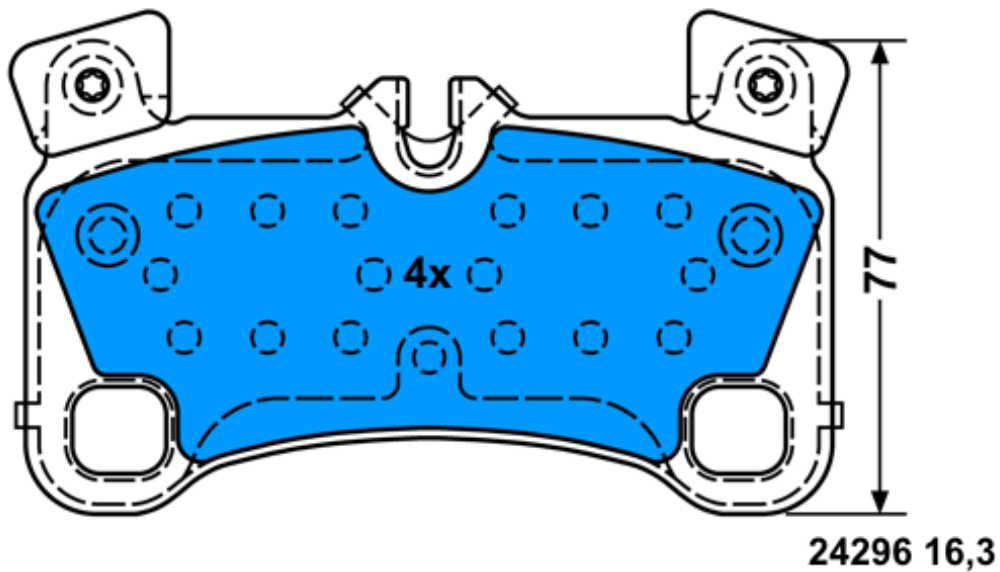

23699 16,8

23698 16,8

157,0 x 58,5

13.0460-4850.2 604850

**Applications:**

PORSCHE CAYENNE (03-)  
AUDI Q7 (06-)  
VOLKSWAGEN TOUAREG (03-)

132,1 x 77,0

24296 16,3