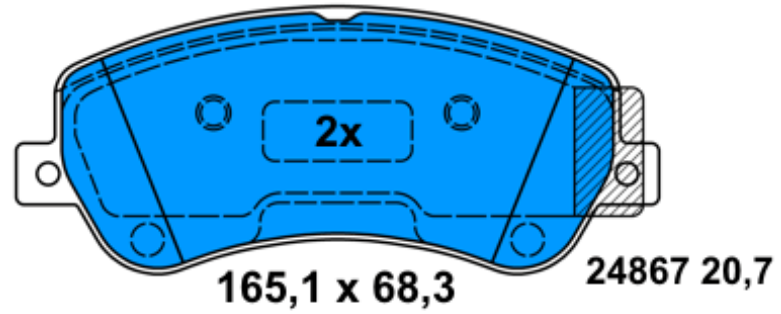

13.0460-3852.2 603852

Applications:

MERCEDES BENZ GLK-Class (X204) (08-)