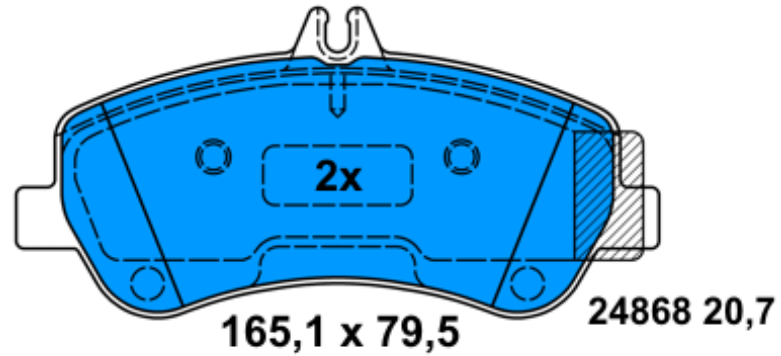

13.0460-3852.2 603852

Applications:

MERCEDES BENZ GLK-Class (X204) (08-)