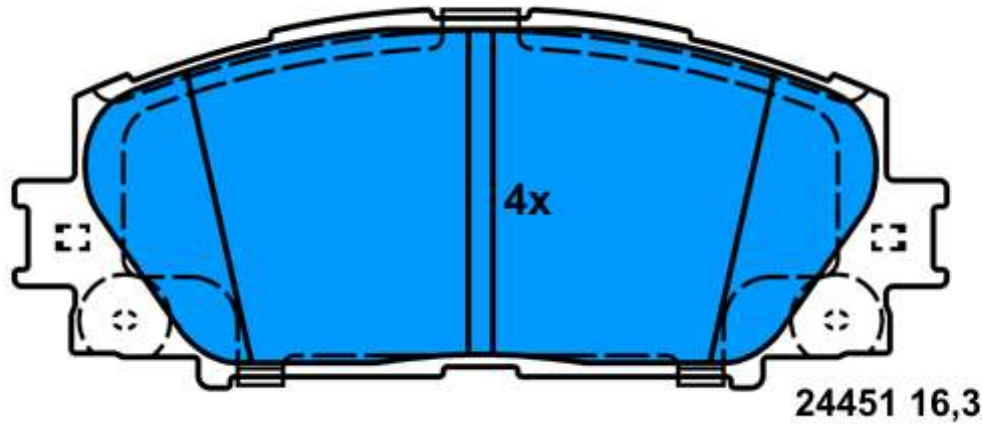

13.0460-5617.2 605617

Applications:
TOYOTA PRIUS (09-)

122,7 x 49,6