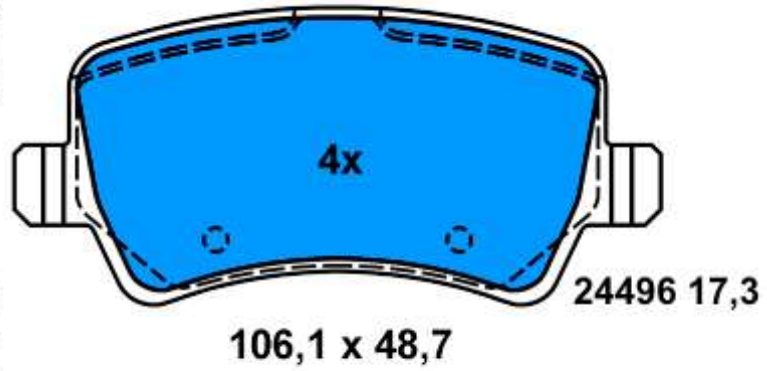

13.0460-2736.2 602736

Applications:

- VOLVO S60 II (10-)
- VOLVO S80 II (06-)
- VOLVO V70 III (07-)
- VOLVO XC60 (08-)
- VOLVO XC70 II CROSS COUNTRY (07-)