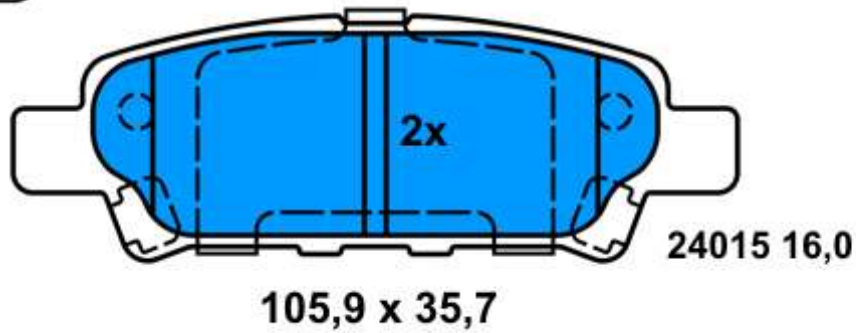

13.0460-5735.2 605735

Applications:

- MITSUBISHI LANCER (07-)
- MITSUBISHI LANCER Evolution (04-07)
- MITSUBISHI LANCER Estate (03-07)
- MITSUBISHI LANCER Saloon (03-07)
- MITSUBISHI LANCER Sportback (08-)
- MITSUBISHI OUTLANDER I (03-)
- MITSUBISHI OUTLANDER II (06-)