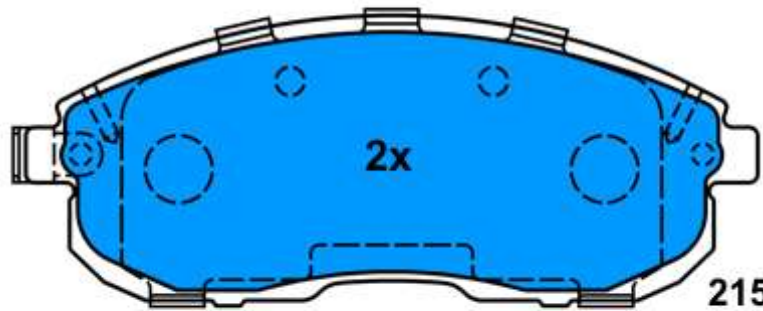

Applications:

SUBARU IMPREZA Estate (00-05)
SUBARU IMPREZA Estate (05-07)
SUBARU IMPREZA Saloon (00-05)
SUBARU IMPREZA Saloon (05-07)

21856 15,0

21854 15,0

119,3 x 71,2

13.0460-5716.2 605716

Applications:

NISSAN TEANA (J31) (03-08)
NISSAN TIIDA Schr?gheck (C11X) (07-)
NISSAN TIIDA Stufenheck (SC11X) (07-)