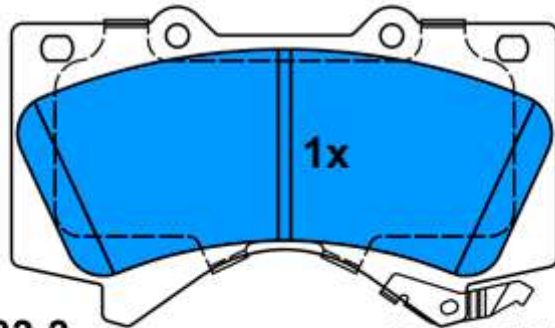

13.0460-5618.2 605618

Applications:

TOYOTA LAND CRUISER 200 (07-)

24386 18,5

24394 18,5

143,7 x 83,3

24395 18,5