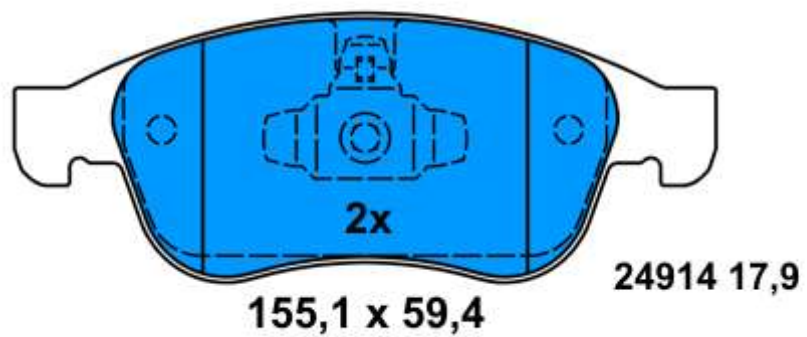

13.0460-7266.2 607266

Applications:

DACIA DUSTER (10-)
RENAULT FLUENCE (L30_) (10-)
RENAULT GRAND SCENIC (JZ_) (09-)
RENAULT MEGANE III CC (EZ0_) (10-)
RENAULT MEGANE III Coupe (DZ0_) (08-)
RENAULT MEGANE III Grandtour (KZ_) (08-)
RENAULT MEGANE III Fastback (BZ0_) (08-)
RENAULT SCENIC III (JZ_) (09-)