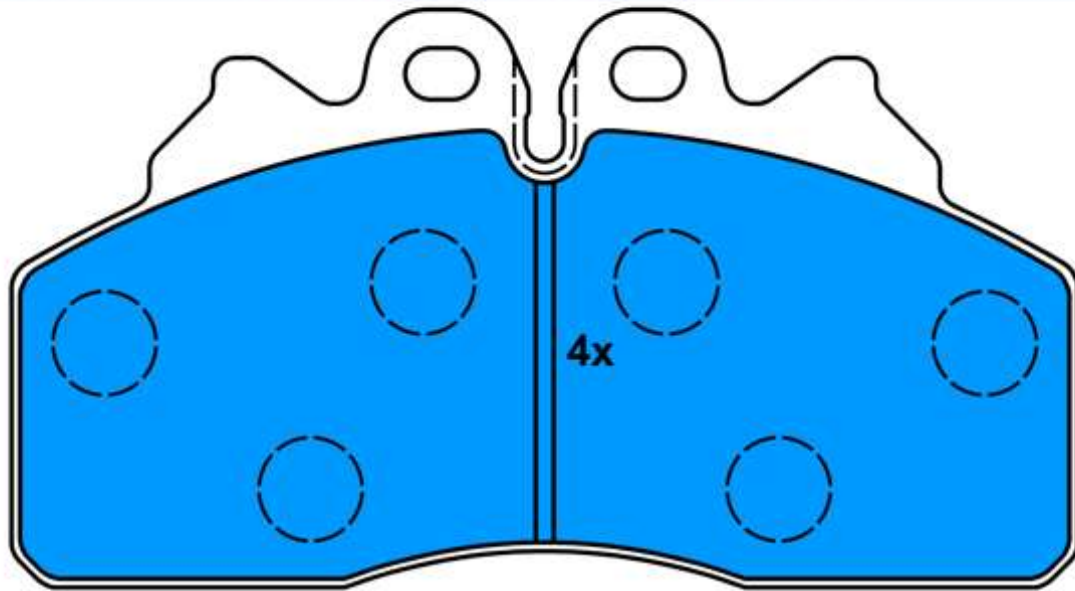

13.0460-4844.2 604844

Applications:

IVECO EURO CARGO (06-)

29256 27,0

175,4 x 94,9

13.0460-4856.2 604856

Applications:

RENAULT MASTER IV Kasten (FV/JV) (10-)
RENAULT MASTER IV Pritsche/Fahrgestell (EV/UV) (10-)
OPEL MOVANO B (10-)