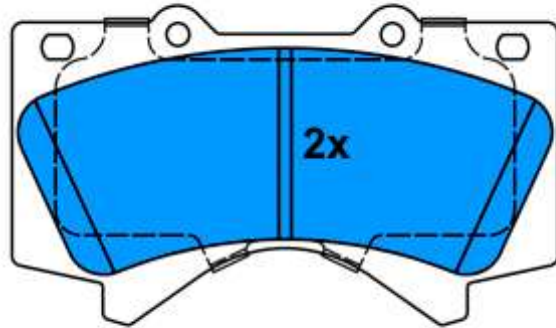

13.0460-5618.2 605618

Applications:

TOYOTA LAND CRUISER 200 (07-)

24386 18,5