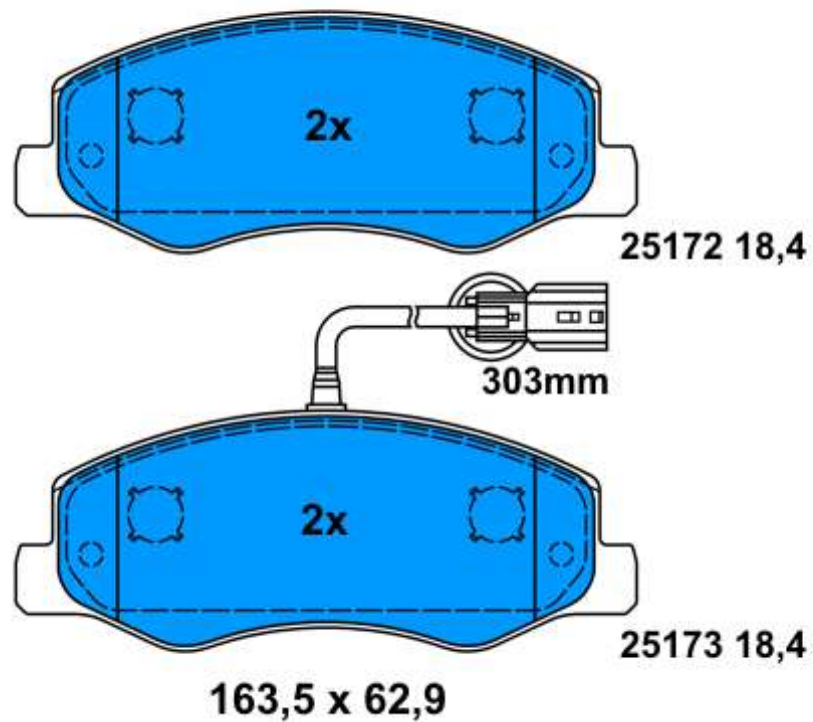

13.0460-4857.2 604857

Applications:

RENAULT MASTER IV Kasten (FV/JV) (10-)
RENAULT MASTER IV Pritsche/Fahrgestell (EV/UV) (10-)
OPEL MOVANO B (10-)