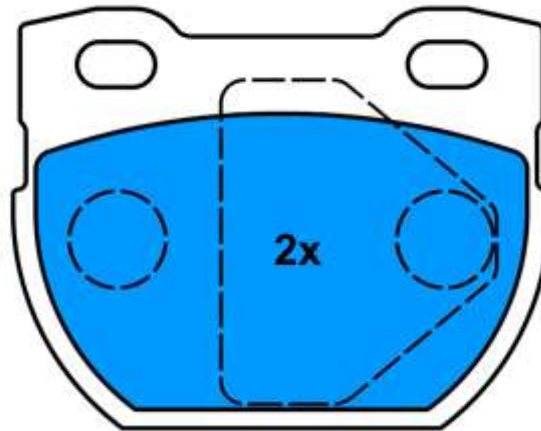

23471 14,5

88,4 x 68,9