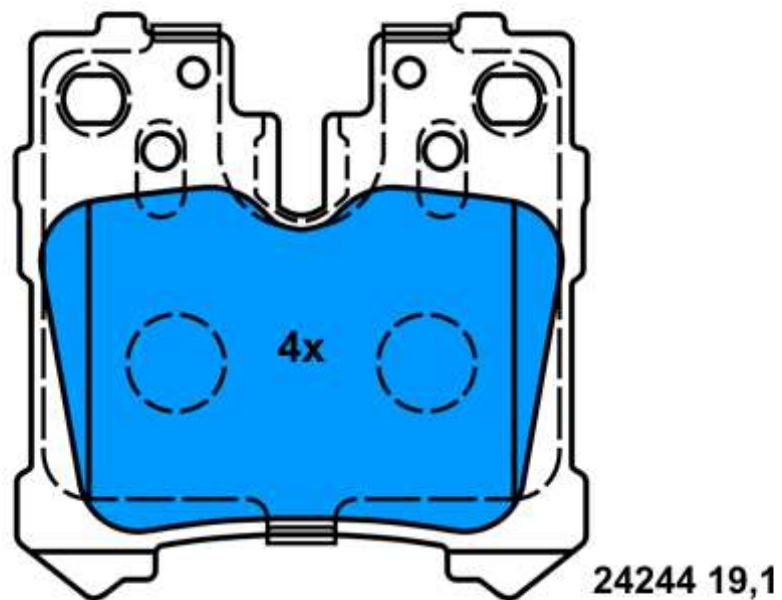

13.0460-5608.2 605608

Applications:

LEXUS LS 460 (06-)
LEXUS LS 600 (07-)

75,0 x 76,7