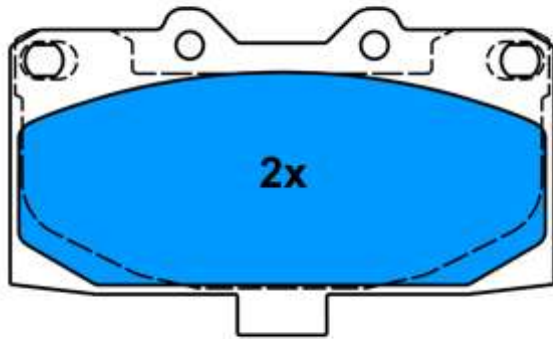

13.0460-5640.2 605640

Applications:

SUBARU IMPREZA Estate (00-05)
SUBARU IMPREZA Estate (05-07)
SUBARU IMPREZA Saloon (00-05)
SUBARU IMPREZA Saloon (05-07)

21856 15,0