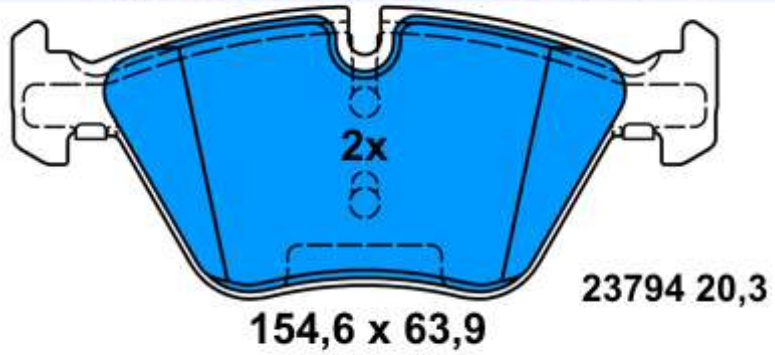

13.0460-7268.2 607268

Applications:

- BMW 5er Reihe/F10 Limousine (10-)
- BMW 5er Reihe/F11 Touring (10-)
- ZZZZ-TEST-FZG 2 Test 5er Reihe/F10 Lim. (10-)