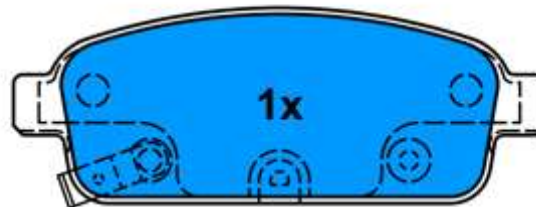

88,4 x 68,9

13.0460-7264.2 607264

25096 17,0

25097 17,0

25098 17,0

116,5 x 42,7

Applications:

- OPEL ASTRA J / GTC / Vauxhall Astra MK VI (09-)
- OPEL ASTRA J Sports Tourer/Vau.Astra Sports Tourer (10-)
- CHEVROLET CRUZE (09-)
- CHEVROLET ORLANDO (11-)