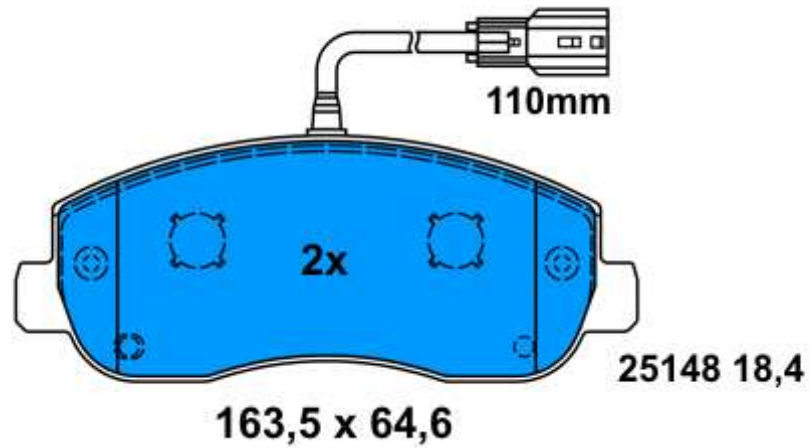

13.0460-4844.2 604844

Applications:

IVECO EURO CARGO (06-)

29256 27,0

175,4 x 94,9

13.0460-4856.2 604856

Applications:

RENAULT MASTER IV Kasten (FV/JV) (10-)
RENAULT MASTER IV Pritsche/Fahrgestell (EV/UV) (10-)
OPEL MOVANO B (10-)