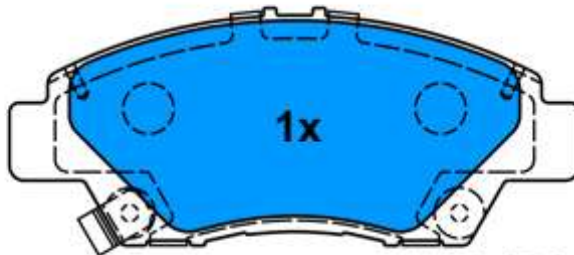

24981 15,9

136,4 x 56,4