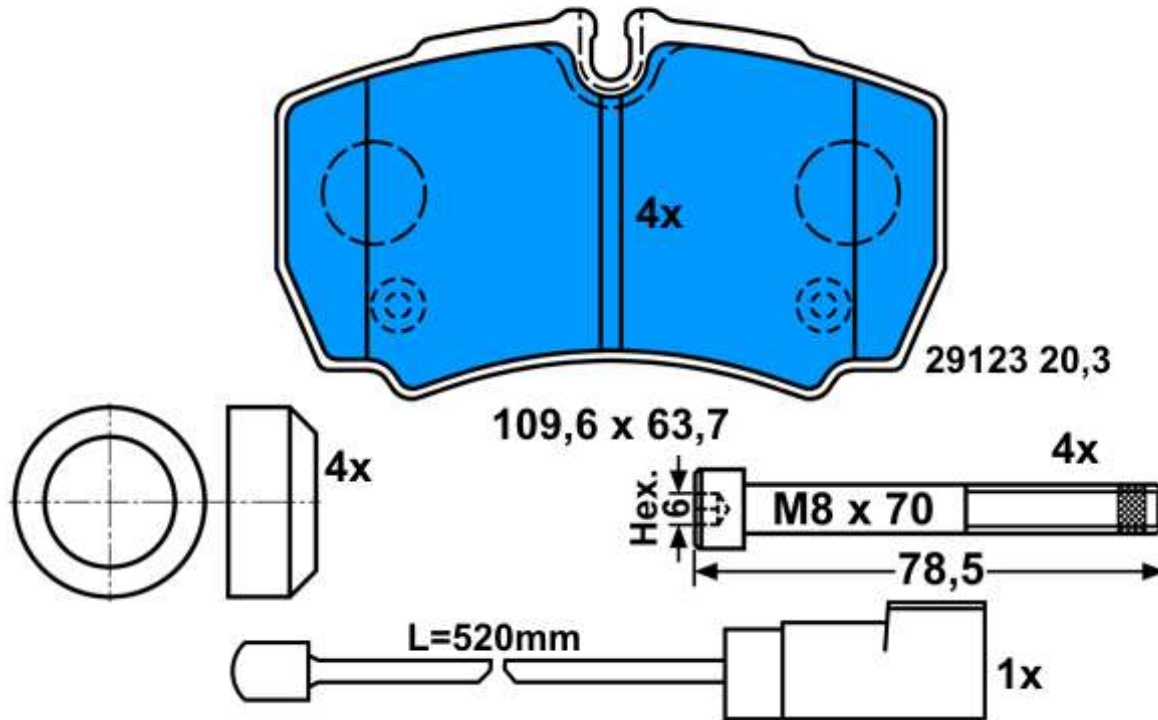

13.0460-4862.2 604862

Applications:
FORD TRANSIT (06-)