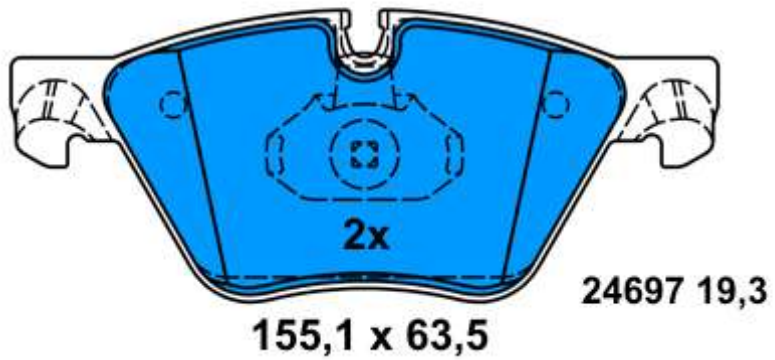

13.0460-7268.2 607268

Applications:

- BMW 5er Reihe/F10 Limousine (10-)
- BMW 5er Reihe/F11 Touring (10-)
- ZZZZ-TEST-FZG 2 Test 5er Reihe/F10 Lim. (10-)