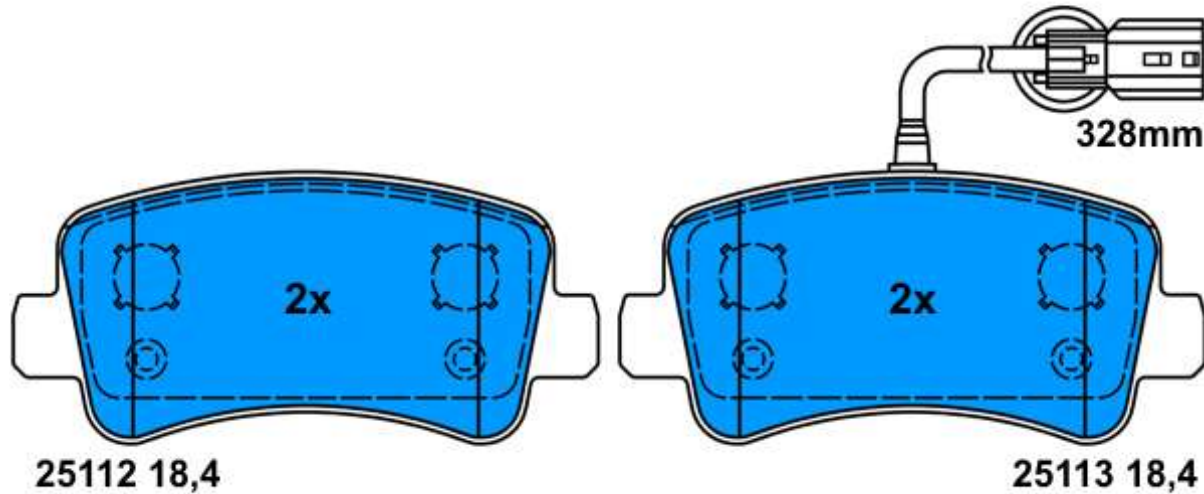

117,1 x 42,5

13.0460-4858.2 604858

Applications:

RENAULT MASTER IV Kasten (FV/JV) (10-)
RENAULT MASTER IV Pritsche/Fahrgestell (EV/UV) (10-)
OPEL MOVANO B (10-)

128,5 x 59,5

13.0460-5628.2 605628

Applications: