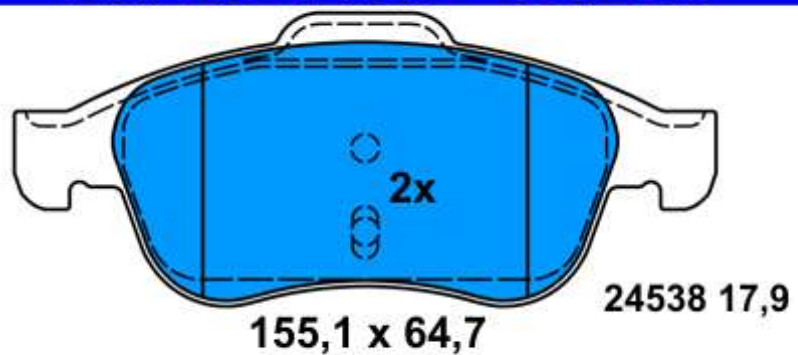

13.0460-7266.2 607266

Applications:

DACIA DUSTER (10-)
RENAULT FLUENCE (L30_) (10-)
RENAULT GRAND SCENIC (JZ_) (09-)
RENAULT MEGANE III CC (EZ0_) (10-)
RENAULT MEGANE III Coupe (DZ0_) (08-)
RENAULT MEGANE III Grandtour (KZ_) (08-)
RENAULT MEGANE III Fastback (BZ0_) (08-)
RENAULT SCENIC III (JZ_) (09-)