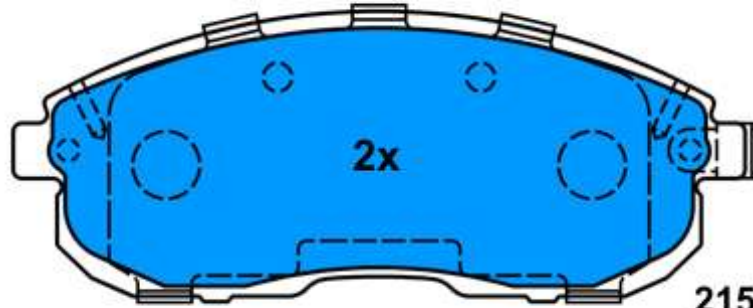

Applications:

SUBARU IMPREZA Estate (00-05)
SUBARU IMPREZA Estate (05-07)
SUBARU IMPREZA Saloon (00-05)
SUBARU IMPREZA Saloon (05-07)

21856 15,0

21854 15,0

119,3 x 71,2

13.0460-5716.2 605716

Applications:

NISSAN TEANA (J31) (03-08)
NISSAN TIIDA Schr?gheck (C11X) (07-)
NISSAN TIIDA Stufenheck (SC11X) (07-)