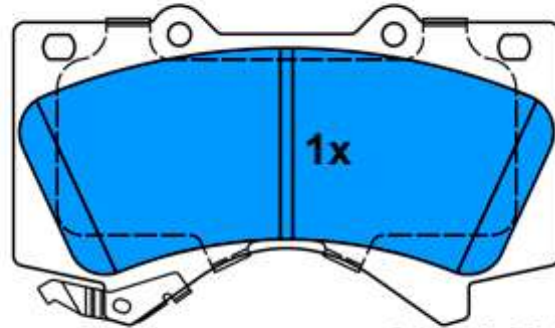

13.0460-5618.2 605618

Applications:

TOYOTA LAND CRUISER 200 (07-)

24386 18,5

24394 18,5

143,7 x 83,3

24395 18,5