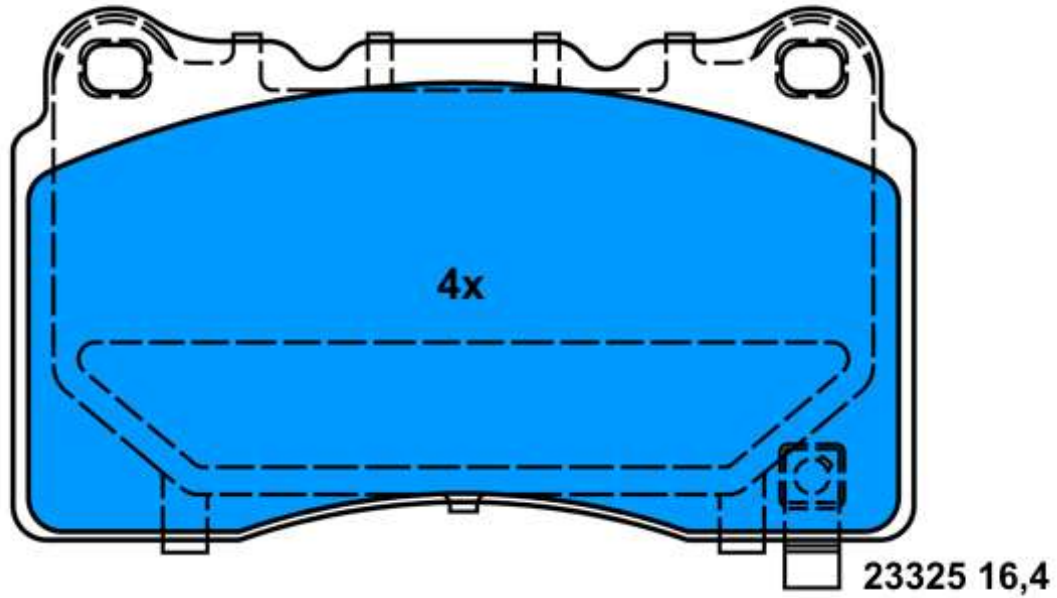

13.0460-4855.2 604855

Applications:

OPEL INSIGNIA / Vauxhall Insignia (08-)
OPEL INSIGNIA Sports Tourer / Vauxh. Insignia
SportsTourer (08-)

4x
131,6 x 77,2