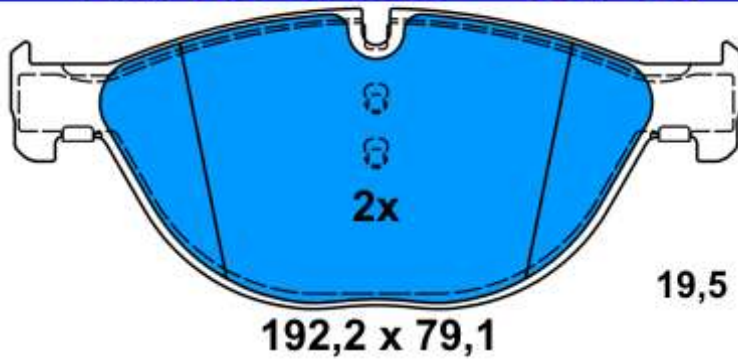

13.0460-7267.2 607267

Applications:
KIA SORENTO (JC) (02-)