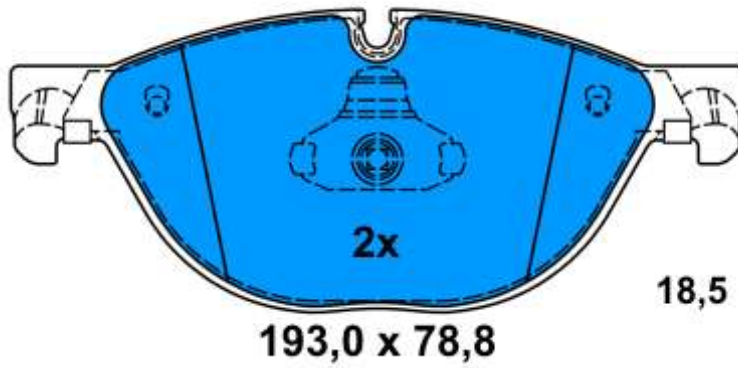

13.0460-7267.2 607267

Applications:

ALFA ROMEO GIULIETTA (10-)

13.0460-7267.2 607267

Applications:
MAZDA 6 (07-)

13.0460-7267.2 607267

Applications:
KIA SORENTO (JC) (02-)

13.0460-7267.2 607267