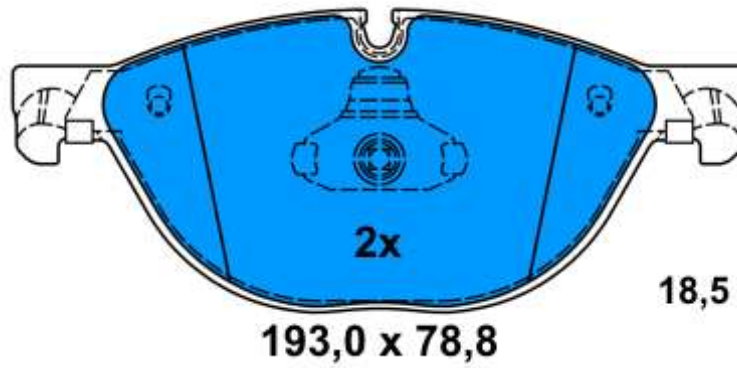

13.0460-7267.2 607267

Applications:

ALFA ROMEO GIULIETTA (10-)