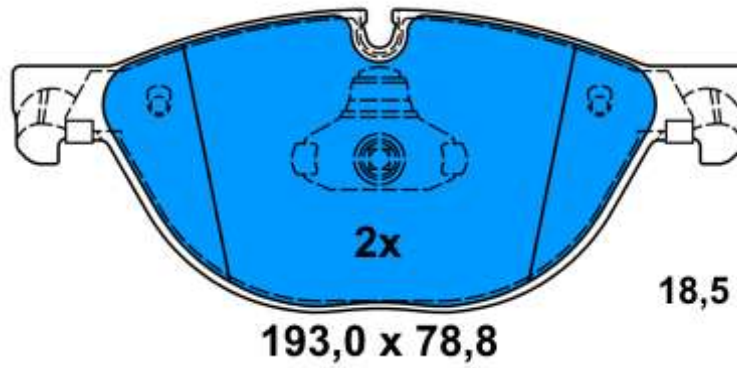

13.0460-7267.2 607267

Applications:

SUZUKI GRAND VITARA (05-)