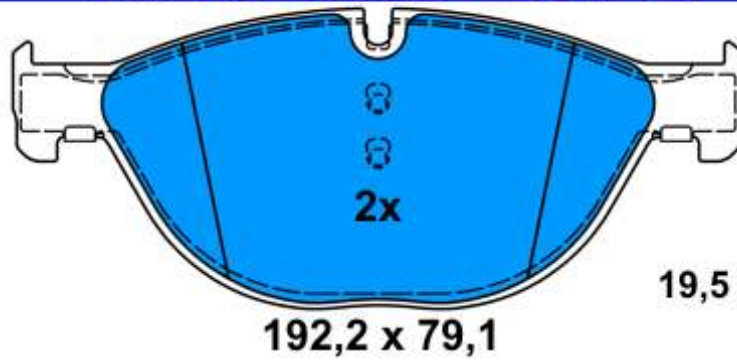

13.0460-7267.2 607267

Applications:

ALFA ROMEO GIULIETTA (10-)