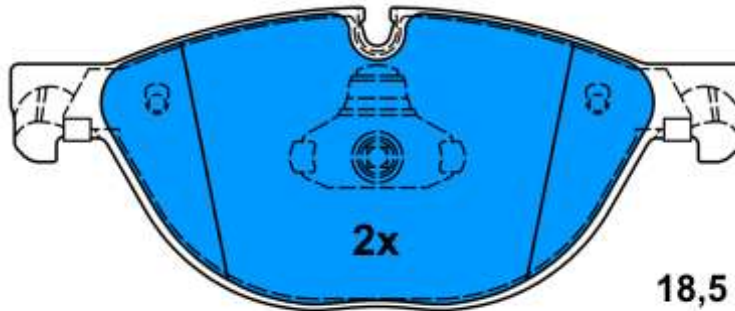

193,0 x 78,8

18,5

Applications:

- BMW 5er Reihe/F07GT GRAN TURISMO (09-)
- BMW 5er Reihe/F10 Limousine (10-)
- BMW 5er Reihe/F11 Touring (10-)
- BMW 6er Reihe/F12 Cabrio (11-)
- BMW 7er Reihe/F01/F02/F04 (08-)