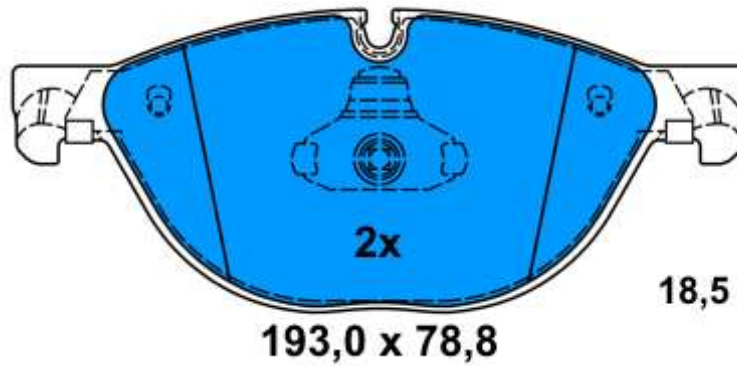

13.0460-7267.2 607267

Applications:

ALFA ROMEO GIULIETTA (10-)

13.0460-7267.2 607267

Applications:
MAZDA 6 (07-)

13.0460-7267.2 607267

Applications:
KIA SORENTO (JC) (02-)

13.0460-7267.2 607267