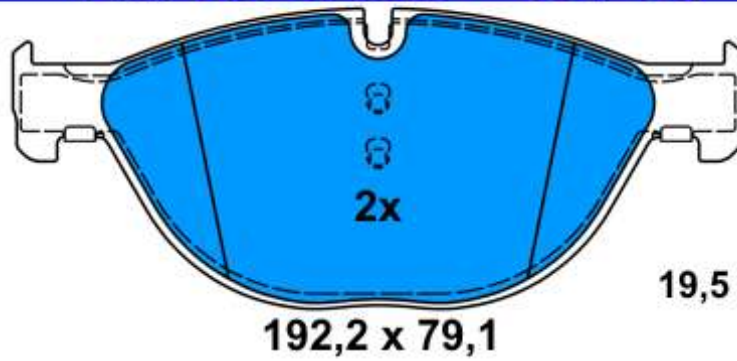

13.0460-7267.2 607267

Applications:

SUZUKI GRAND VITARA (05-)