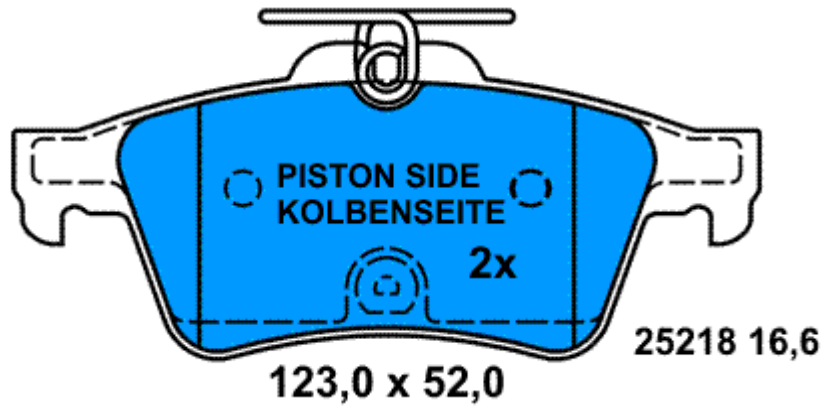

13.0460-4852.2 604852

Applications:

- PORSCHE CAYENNE I (03-10)
- PORSCHE PANAMERA (10-)
- VOLKSWAGEN TOUAREG I (03-10)
- VOLKSWAGEN TOUAREG II (10-)

13.0460-7278.2 607278

Applications:

PEUGEOT 508 (10-)
PEUGEOT 508 SW (10-)