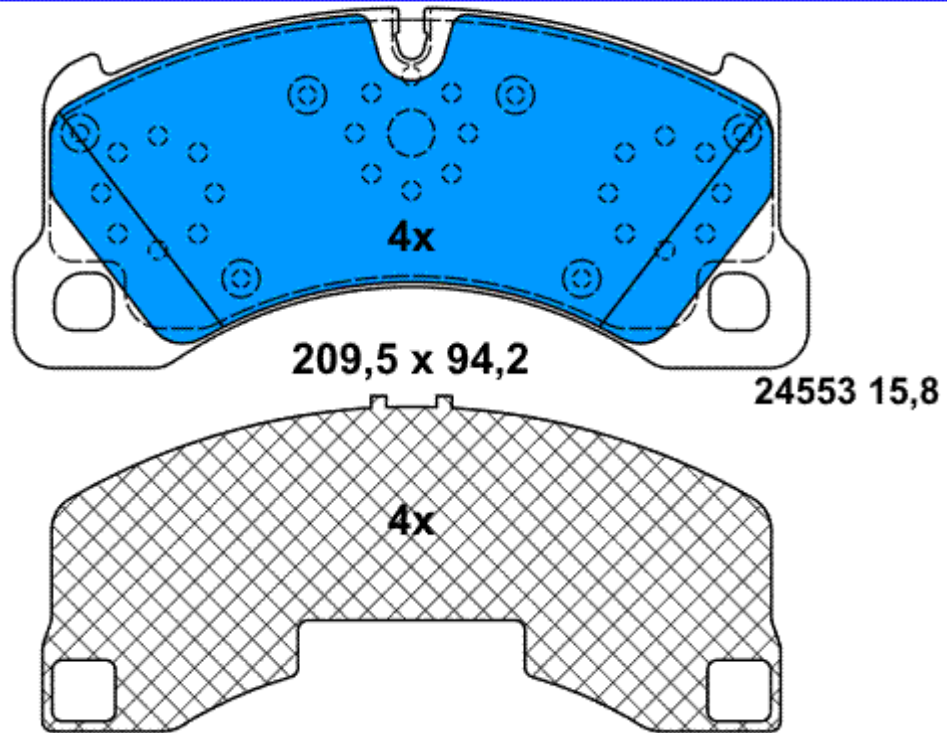

13.0460-4852.2 604852

Applications:

- PORSCHE CAYENNE I (03-10)
- PORSCHE PANAMERA (10-)
- VOLKSWAGEN TOUAREG I (03-10)
- VOLKSWAGEN TOUAREG II (10-)