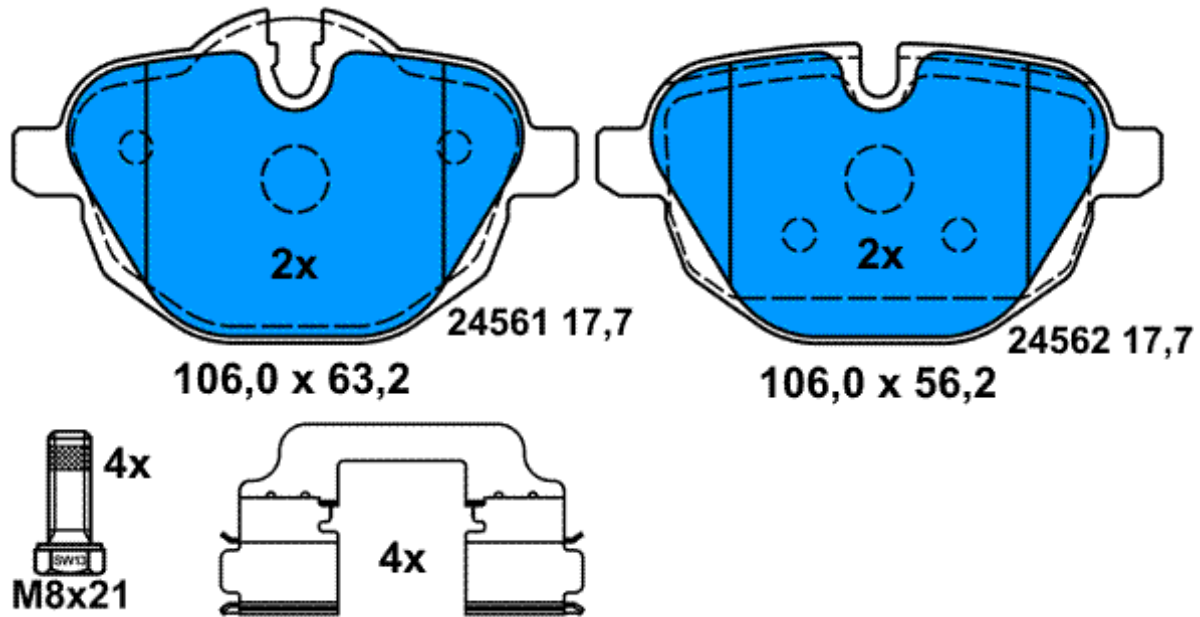

					OE numbers per ATE pn.	 e.g. replaced pn. / miscellaneous
--	--	--	--	--	------------------------	---------------------------------------

SCV - Brake disc front

13.0460-2760.2 602760

Applications:

- BMW 5er Reihe/F10 Limousine (10-)
- BMW 5er Reihe/F11 Touring (10-)
- BMW X3 (10-)
- BMW Z4 Roadster/E89 (09-)