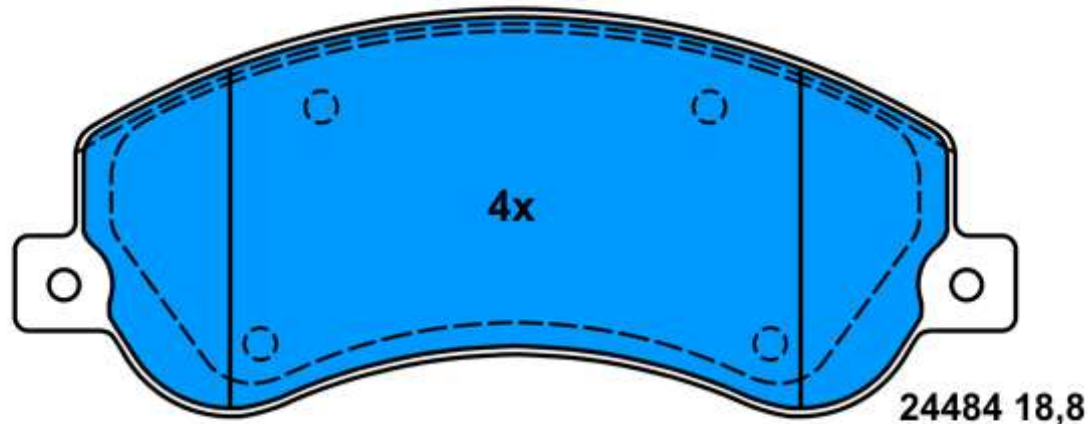

13.0460-3860.2 603860

Applications:

VOLKSWAGEN AMAROK (10-)

164,8 x 66,8