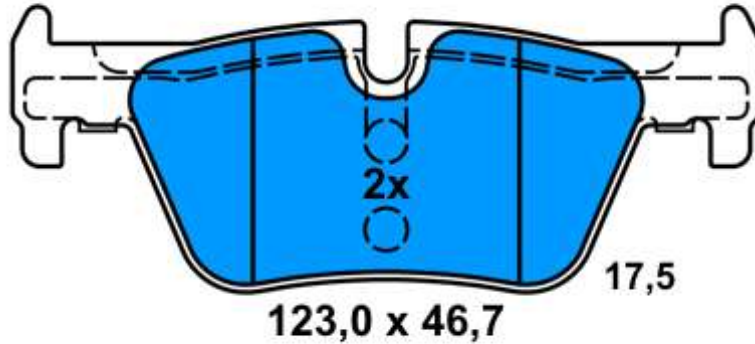

13.0460-3859.2 603859

Applications:

- BMW 1er Reihe/F20 Limousine (11-)
- BMW 3er Reihe/F30 Limousine (12-)