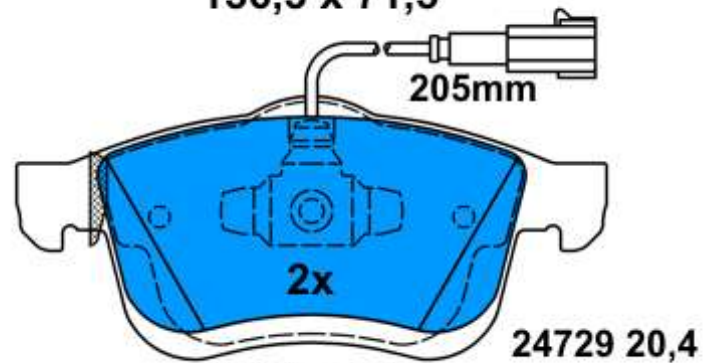

**Applications:**

DACIA LOGAN MCV Estate (07-)  
DACIA LOGAN Pick-up (08-)

13.0460-7265.2 607265

**Applications:**

LANCIA DELTA (08-)  
FIAT DOBLO (10-)

156,3 x 71,5

155,1 x 69,0