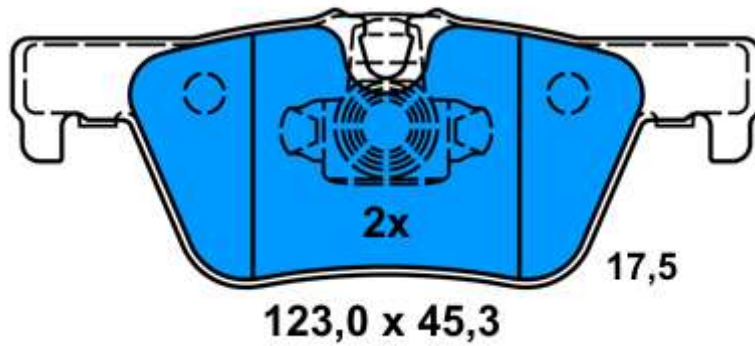

13.0460-3859.2 603859

Applications:

- BMW 1er Reihe/F20 Limousine (11-)
- BMW 3er Reihe/F30 Limousine (12-)