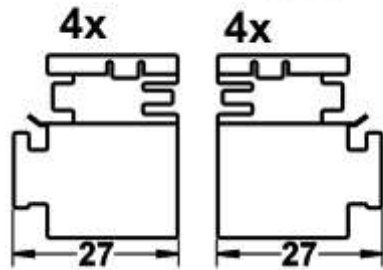

13.0460-3860.2 603860

Applications:

VOLKSWAGEN AMAROK (10-)

164,8 x 66,8