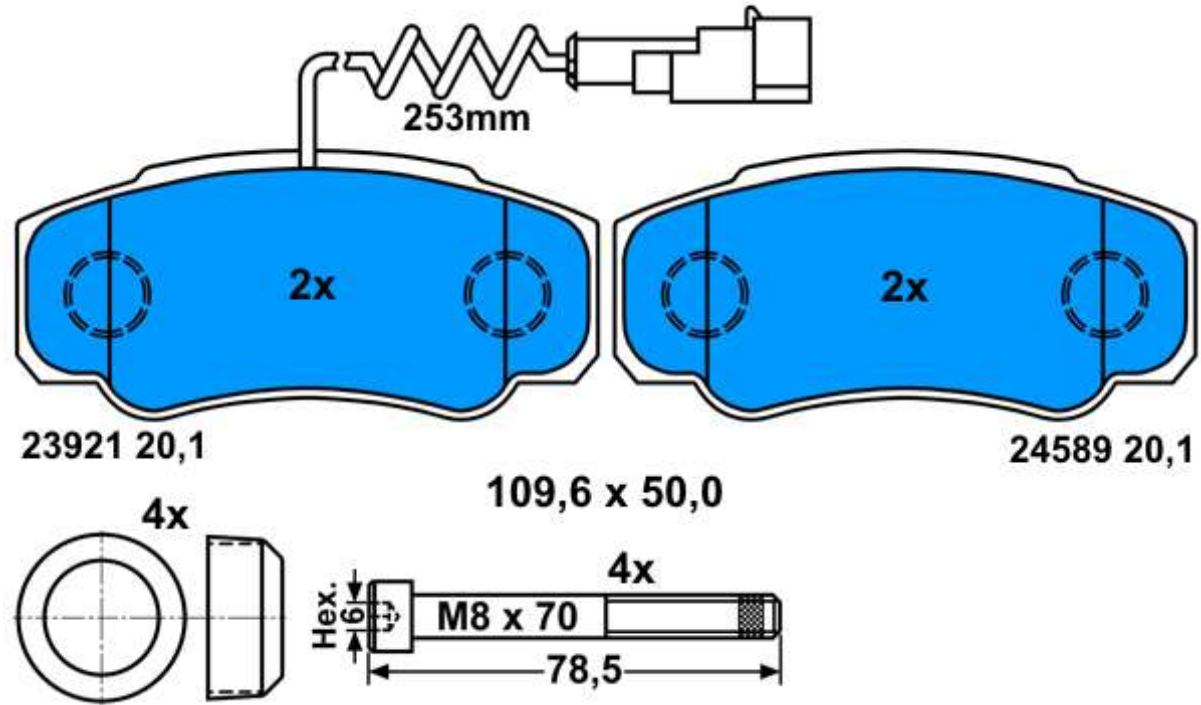

13.0460-4859.2 604859

Applications:

NISSAN CABSTAR E (F24E) (06-)
RENAULT MAXITY (SHF/SHT) (06-)