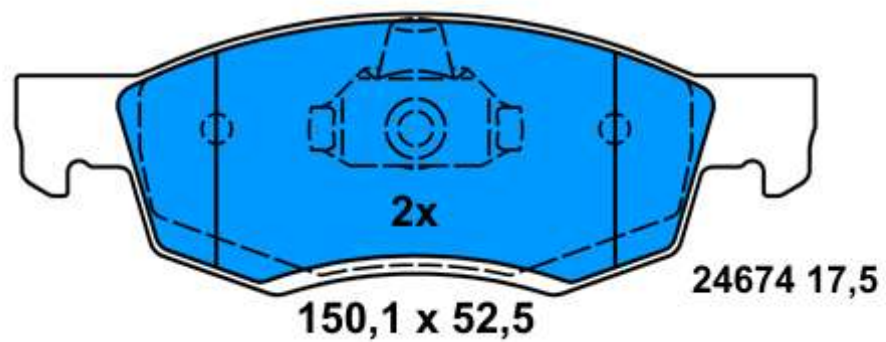

**Applications:**

DACIA LOGAN MCV Estate (07-)  
DACIA LOGAN Pick-up (08-)

13.0460-7265.2 607265

**Applications:**

LANCIA DELTA (08-)  
FIAT DOBLO (10-)

156,3 x 71,5

155,1 x 69,0