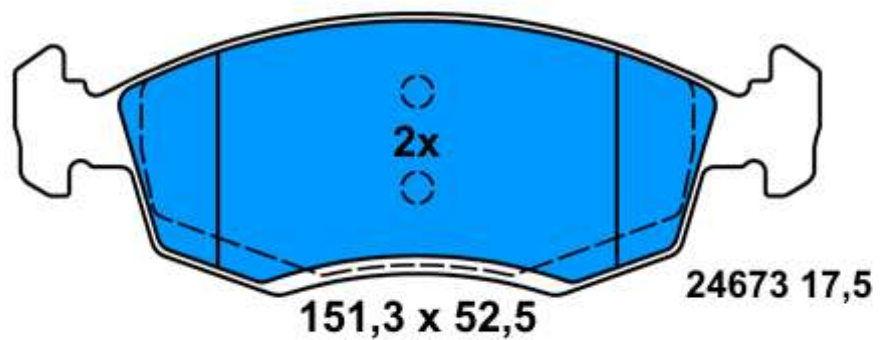

**Applications:**

DACIA LOGAN MCV Estate (07-)  
DACIA LOGAN Pick-up (08-)

13.0460-7265.2 607265

**Applications:**

LANCIA DELTA (08-)  
FIAT DOBLO (10-)

156,3 x 71,5

155,1 x 69,0