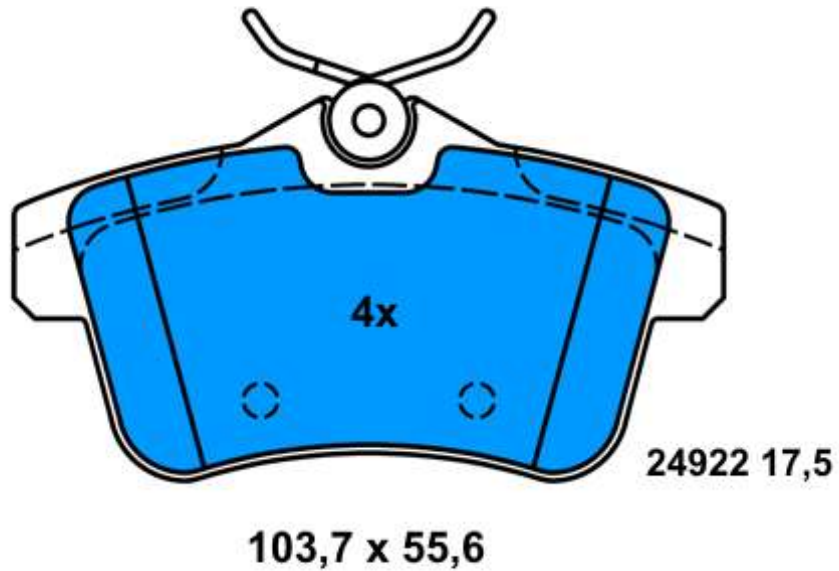

13.0460-2761.2 602761

Applications:

- PEUGEOT 3008 (09-)
- PEUGEOT 308 CC (09-)
- PEUGEOT 308 Saloon (07-)
- PEUGEOT 5008 (09-)
- PEUGEOT 508 SW (10-)
- CITROEN C4 I Limousine (04-)
- CITROEN DS4 (11-)
- CITROEN DS5 (11-)
- PEUGEOT RCZ (10-)