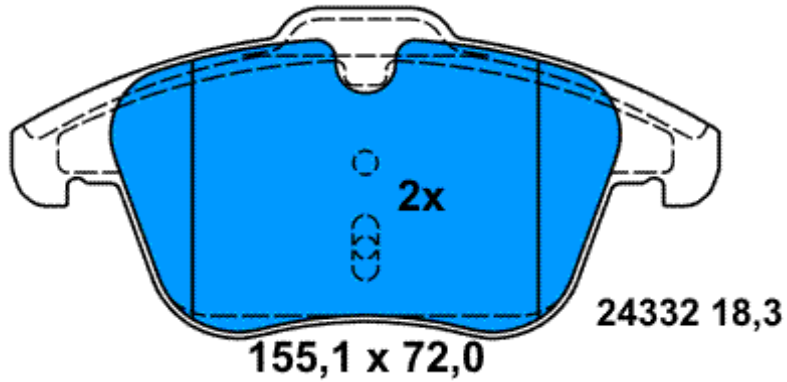

13.0460-7277.2 607277

Applications:

- PEUGEOT 508 (10-)
- PEUGEOT 508 SW (10-)