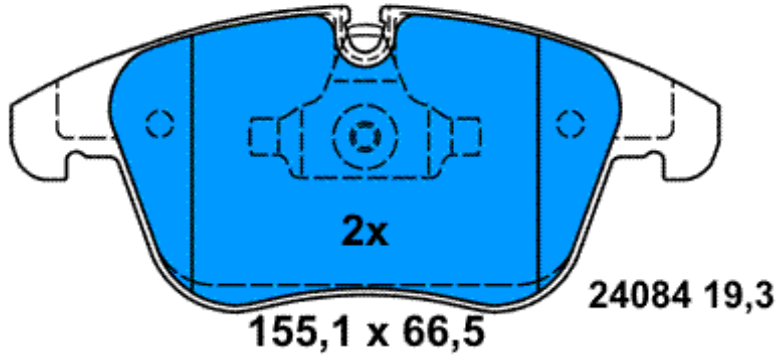

13.0460-7277.2 607277

Applications:

- PEUGEOT 508 (10-)
- PEUGEOT 508 SW (10-)