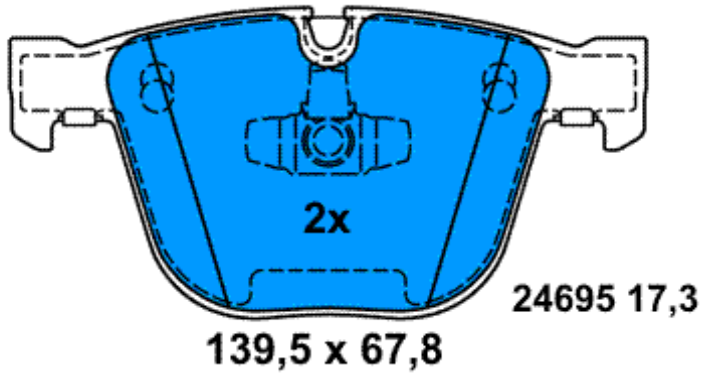

13.0460-7274.2 607274

Applications:

BMW 5er Reihe/F07GT GRAN TURISMO (09-)
BMW 7er Reihe/F01/F02/F03/F04 (08-)