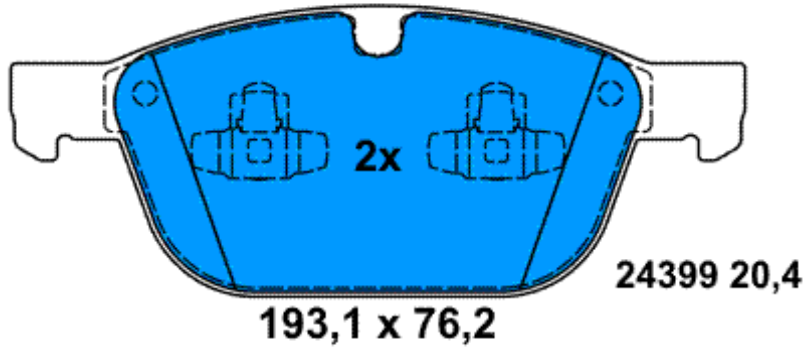

13.0460-7272.2 607272

Applications:
VOLVO XC60 (08-)