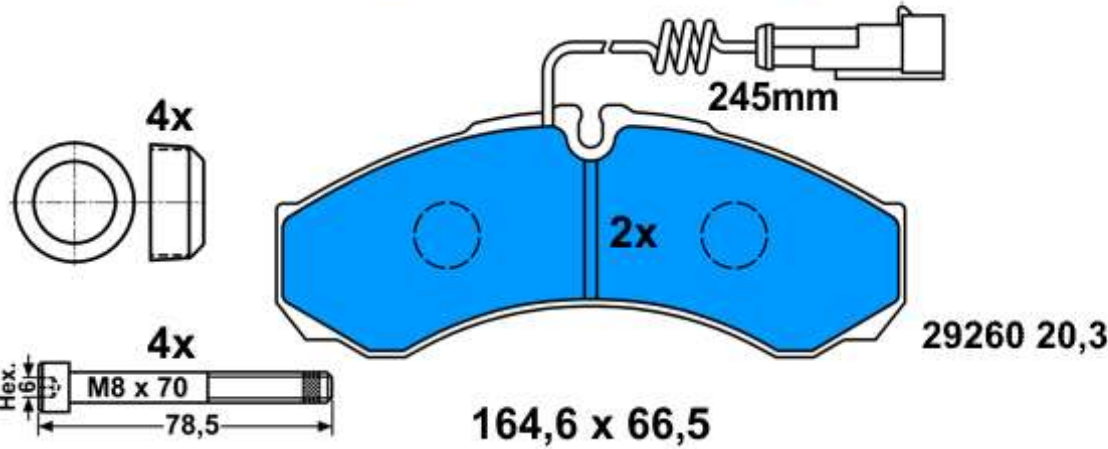

13.0460-4861.2 604861

Applications:

NISSAN CABSTAR E (F24E) (06-)
RENAULT MAXITY (SHF/SHT) (06-)