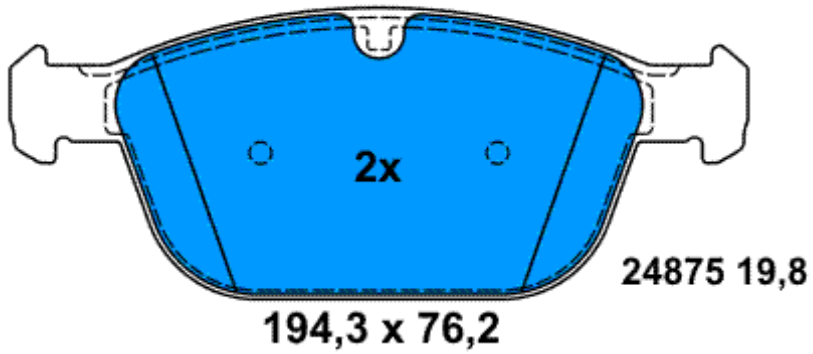

13.0460-7272.2 607272

Applications:
VOLVO XC60 (08-)