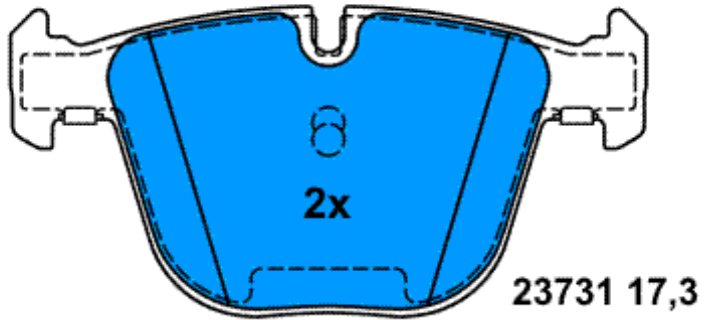

13.0460-7274.2 607274

Applications:

BMW 5er Reihe/F07GT GRAN TURISMO (09-)
BMW 7er Reihe/F01/F02/F03/F04 (08-)