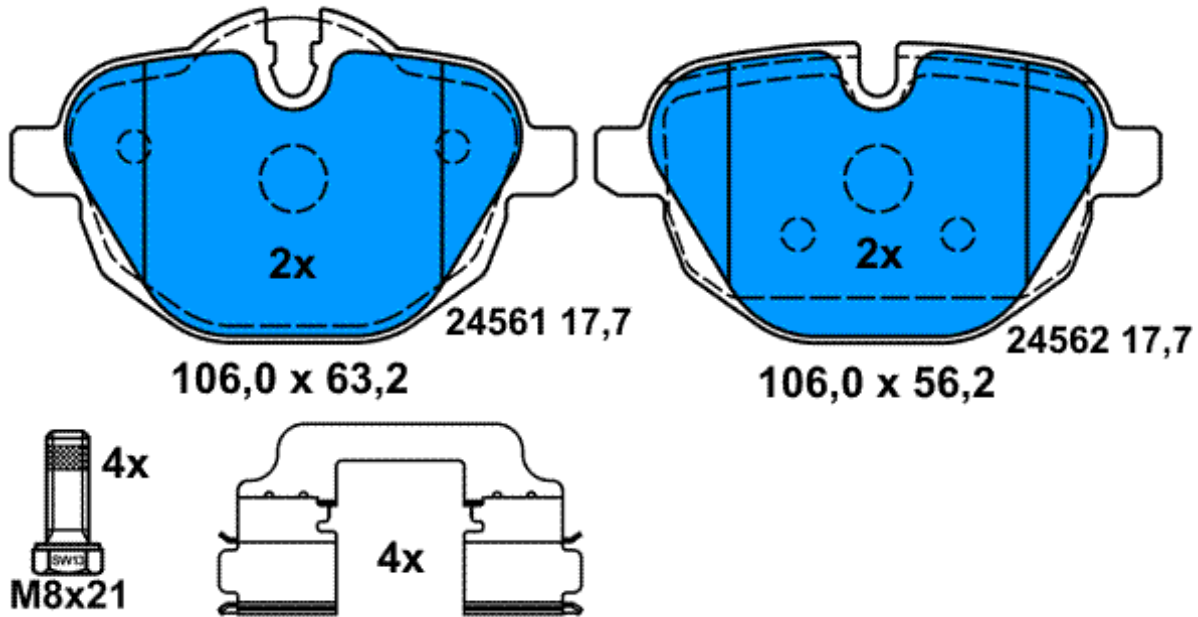

13.0460-2760.2 602760

Applications:

- BMW 5er Reihe/F10 Limousine (10-)
- BMW 5er Reihe/F11 Touring (10-)
- BMW X3 (10-)
- BMW Z4 Roadster/E89 (09-)

13.0460-2763.2 602763

Applications:
ALFA ROMEO MITO (08-)