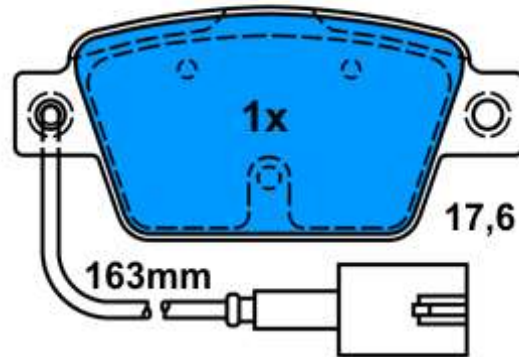

13.0460-3861.2 603861

23714 17,6

Applications:

- FIAT BRAVO (07-)
- LANCIA DELTA (08-)
- ALFA ROMEO MITO (08-)
- FIAT MULTIPLA (98-08)
- FIAT STILO (01-08)

13.0460-7279.2 607279

180,1 x 74,9

Applications:

- PEUGEOT 308 Saloon (07-)
- PEUGEOT 407 Coupe (05-)
- PEUGEOT 508 (10-)
- PEUGEOT 508 SW (10-)
- CITROEN C5 III Estate (X7) (08-)
- CITROEN C5 III Saloon (X7) (08-)
- CITROEN DS4 (11-)
- CITROEN DS5 (11-)
- PEUGEOT RCZ (10-)