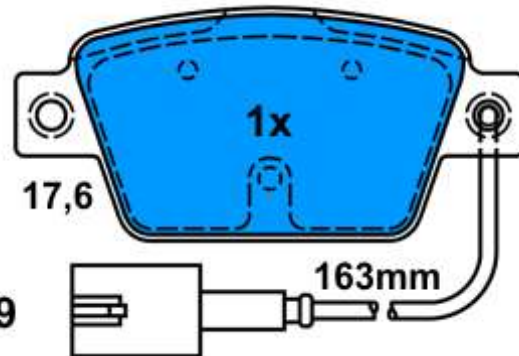

13.0460-3861.2 603861

23714 17,6

Applications:

- FIAT BRAVO (07-)
- LANCIA DELTA (08-)
- ALFA ROMEO MITO (08-)
- FIAT MULTIPLA (98-08)
- FIAT STILO (01-08)

13.0460-7279.2 607279

180,1 x 74,9

Applications:

- PEUGEOT 308 Saloon (07-)
- PEUGEOT 407 Coupe (05-)
- PEUGEOT 508 (10-)
- PEUGEOT 508 SW (10-)
- CITROEN C5 III Estate (X7) (08-)
- CITROEN C5 III Saloon (X7) (08-)
- CITROEN DS4 (11-)
- CITROEN DS5 (11-)
- PEUGEOT RCZ (10-)