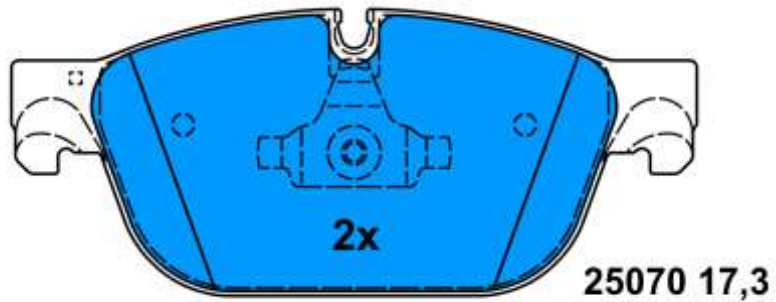

13.0460-3861.2 603861

23714 17,6

Applications:

- FIAT BRAVO (07-)
- LANCIA DELTA (08-)
- ALFA ROMEO MITO (08-)
- FIAT MULTIPLA (98-08)
- FIAT STILO (01-08)

13.0460-7279.2 607279

180,1 x 74,9

Applications:

- PEUGEOT 308 Saloon (07-)
- PEUGEOT 407 Coupe (05-)
- PEUGEOT 508 (10-)
- PEUGEOT 508 SW (10-)
- CITROEN C5 III Estate (X7) (08-)
- CITROEN C5 III Saloon (X7) (08-)
- CITROEN DS4 (11-)
- CITROEN DS5 (11-)
- PEUGEOT RCZ (10-)