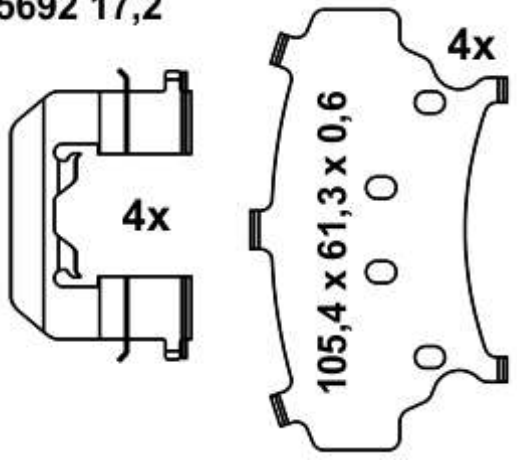

Ate 13.0460-5645.2 605645

Applications:
HYUNDAI ELANTRA (11-)
HYUNDAI VELOSTER (11-)

25692 17,2

25693 17,2

132,9 x 60,0

25694 17,2