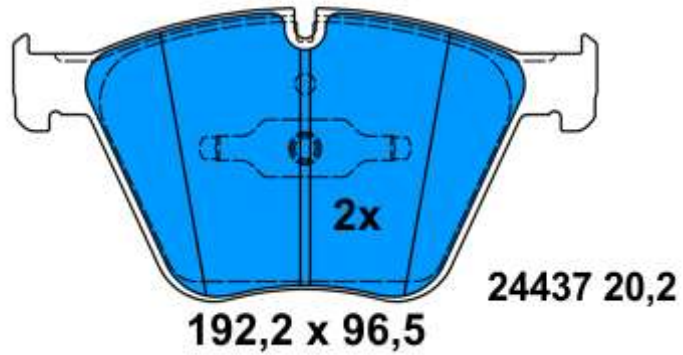

13.0460-7261.2 607261

Applications:

BMW 5er Reihe/F07 GT GRAN TURISMO (09-)
BMW 7er Reihe/F01/F02/F03/F04 (08-)
BMW X5 (07-)
BMW X6 (08-)