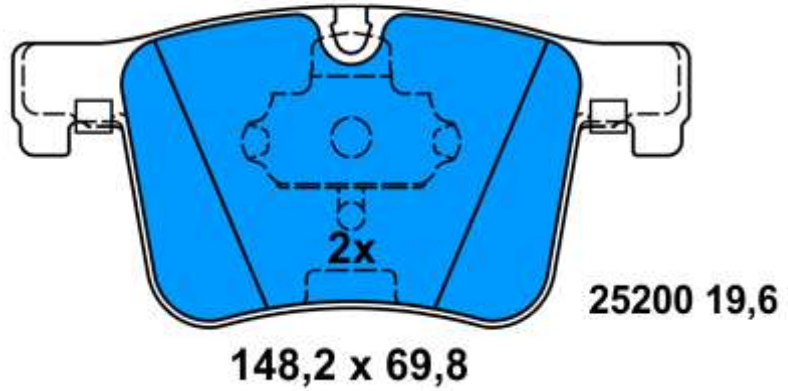

13.0460-7261.2 607261

Applications:

BMW 5er Reihe/F07 GT GRAN TURISMO (09-)
BMW 7er Reihe/F01/F02/F03/F04 (08-)
BMW X5 (07-)
BMW X6 (08-)

13.0460-3857.2 603857

Applications:

- BMW 1er Reihe/F20/F21 Limousine (11-)
- BMW 3er Reihe/F30 Limousine (12-)
- BMW 3er Reihe/F31 Touring (12-)
- BMW X3 (10-)