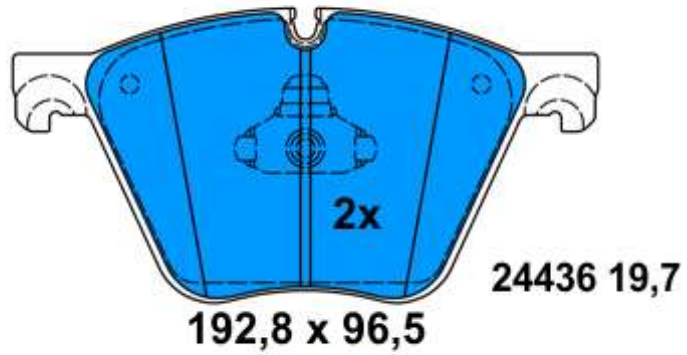

13.0460-7261.2 607261

Applications:

BMW 5er Reihe/F07 GT GRAN TURISMO (09-)
BMW 7er Reihe/F01/F02/F03/F04 (08-)
BMW X5 (07-)
BMW X6 (08-)