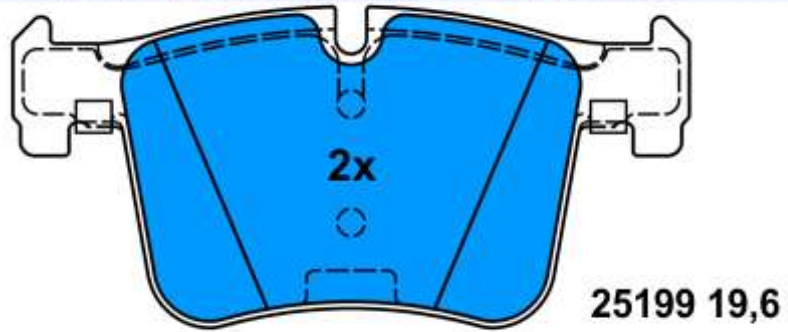

13.0460-7261.2 607261

Applications:

BMW 5er Reihe/F07 GT GRAN TURISMO (09-)
BMW 7er Reihe/F01/F02/F03/F04 (08-)
BMW X5 (07-)
BMW X6 (08-)

13.0460-3857.2 603857

Applications:

- BMW 1er Reihe/F20/F21 Limousine (11-)
- BMW 3er Reihe/F30 Limousine (12-)
- BMW 3er Reihe/F31 Touring (12-)
- BMW X3 (10-)