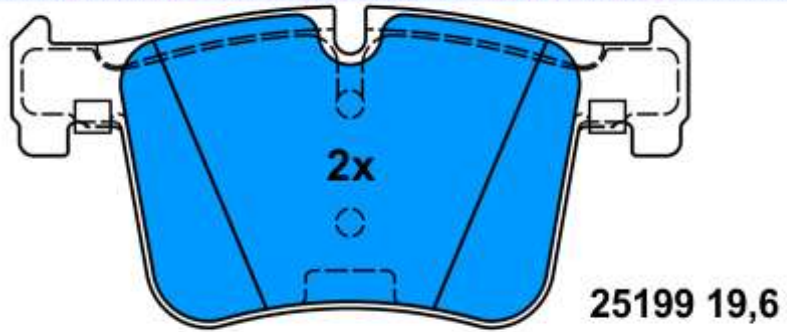

13.0460-7261.2 607261

Applications:

BMW 5er Reihe/F07 GT GRAN TURISMO (09-)
BMW 7er Reihe/F01/F02/F03/F04 (08-)
BMW X5 (07-)
BMW X6 (08-)

13.0460-3857.2 603857

Applications:

- BMW 1er Reihe/F20/F21 Limousine (11-)
- BMW 3er Reihe/F30 Limousine (12-)
- BMW 3er Reihe/F31 Touring (12-)
- BMW X3 (10-)