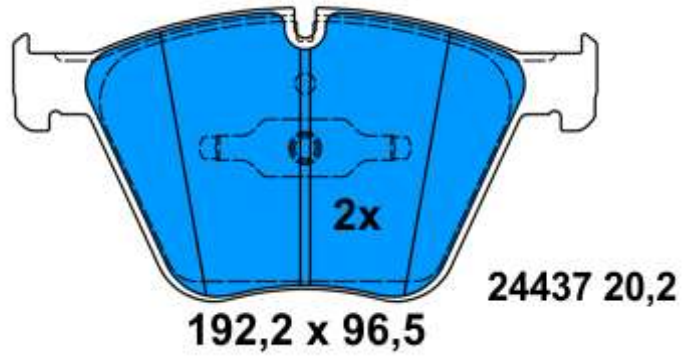

13.0460-7261.2 607261

Applications:

BMW 5er Reihe/F07 GT GRAN TURISMO (09-)
BMW 7er Reihe/F01/F02/F03/F04 (08-)
BMW X5 (07-)
BMW X6 (08-)