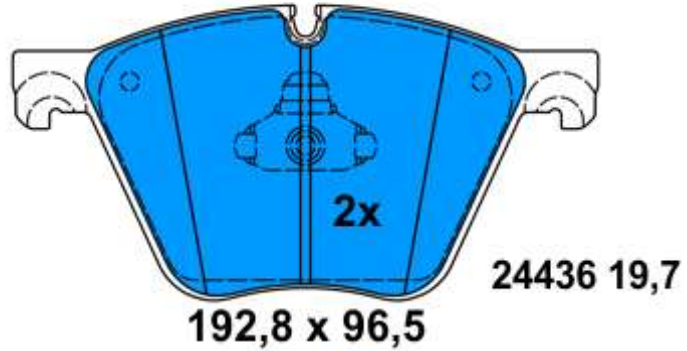

13.0460-7261.2 607261

Applications:

BMW 5er Reihe/F07 GT GRAN TURISMO (09-)
BMW 7er Reihe/F01/F02/F03/F04 (08-)
BMW X5 (07-)
BMW X6 (08-)