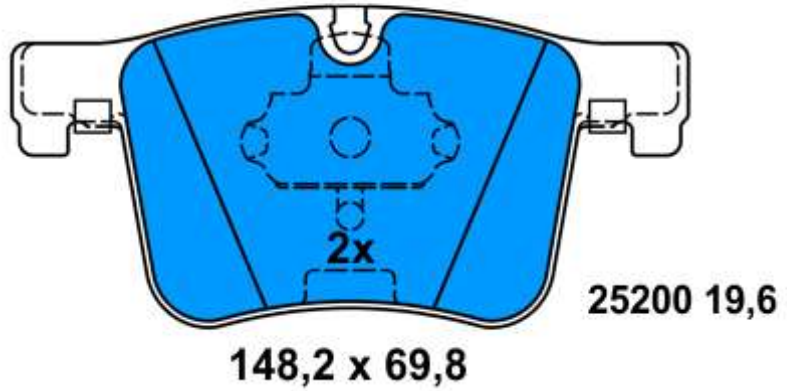

13.0460-7261.2 607261

Applications:

BMW 5er Reihe/F07 GT GRAN TURISMO (09-)
BMW 7er Reihe/F01/F02/F03/F04 (08-)
BMW X5 (07-)
BMW X6 (08-)

13.0460-3857.2 603857

Applications:

- BMW 1er Reihe/F20/F21 Limousine (11-)
- BMW 3er Reihe/F30 Limousine (12-)
- BMW 3er Reihe/F31 Touring (12-)
- BMW X3 (10-)