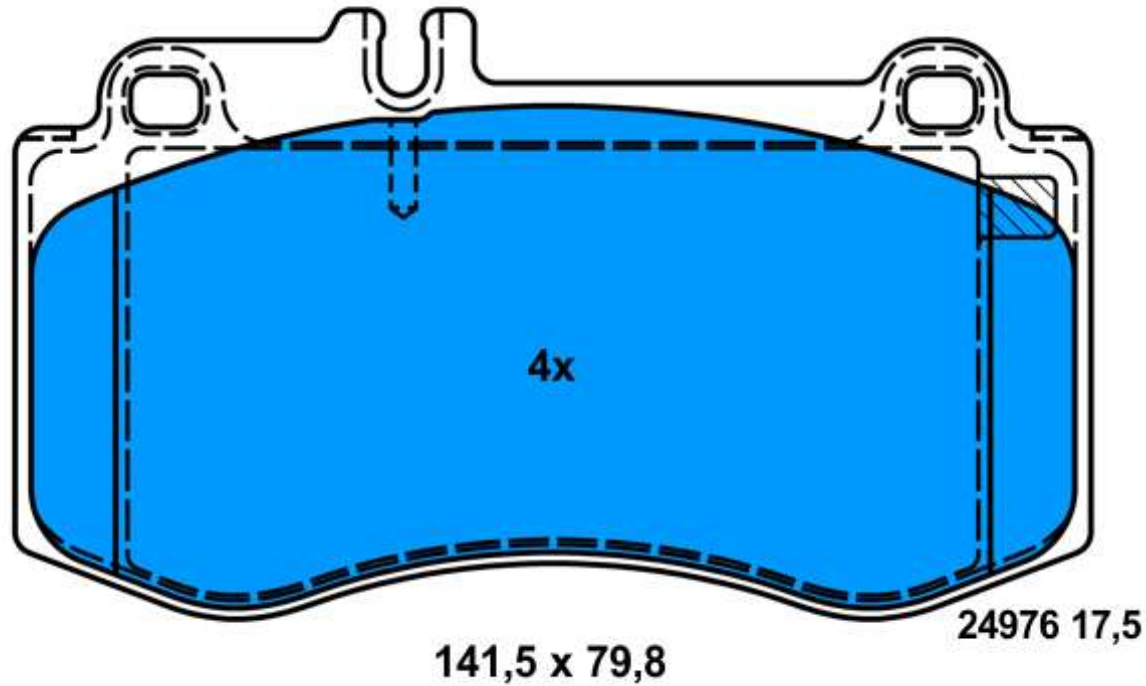

23709 19,6

136,8 x 57,4

13.0460-5793.2 605793

Applications:

- SUBARU FORESTER (08-)
- SUBARU IMPREZA Estate (05-07)
- SUBARU IMPREZA Saloon (05-07)
- SUBARU LECACY (09-)
- SUBARU OUTBACK (09-)

13.0460-4863.2 604863