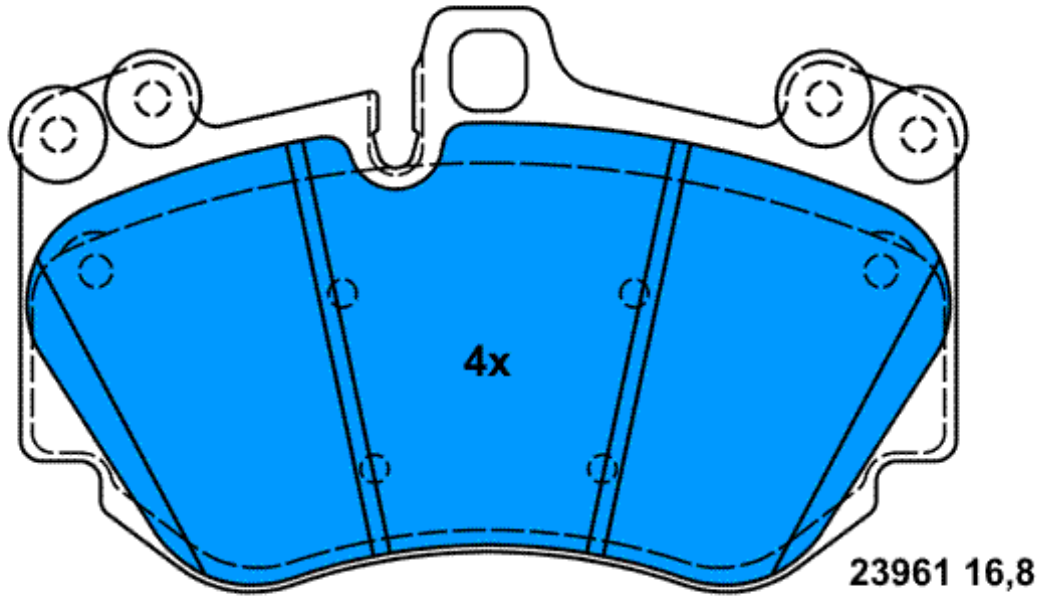

13.0460-4840.2 604840

Applications:

PORSCHE CAYENNE I (03-10)

176,0 x 109,6

23961 16,8