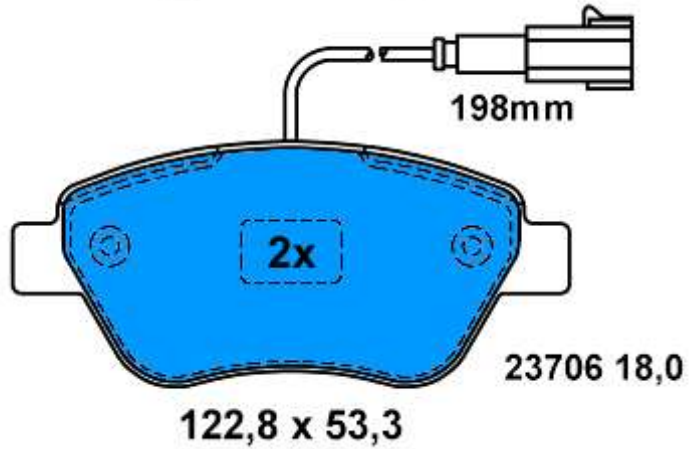

13.0460-3863.2 603863

Applications:

- PEUGEOT BIPPER (08-)
- FIAT FIORINO / FIORINO QUBO (08-)
- FIAT GRANDE PUNTO (06-11)
- ALFA ROMEO MITO (08-)
- CITROEN NEMO (08-)
- FIAT PUNTO / PUNTO EVO (09-)