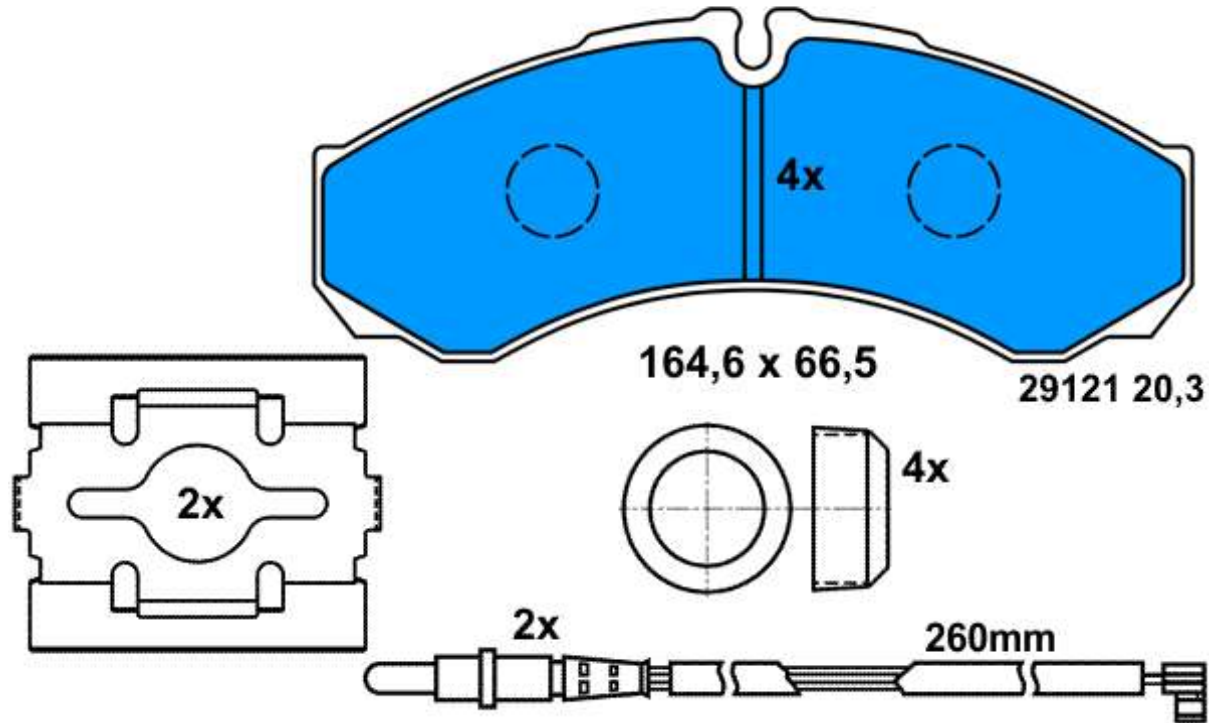

13.0460-4860.2 604860

Applications:

RENAULT MASCOTT (99-04)