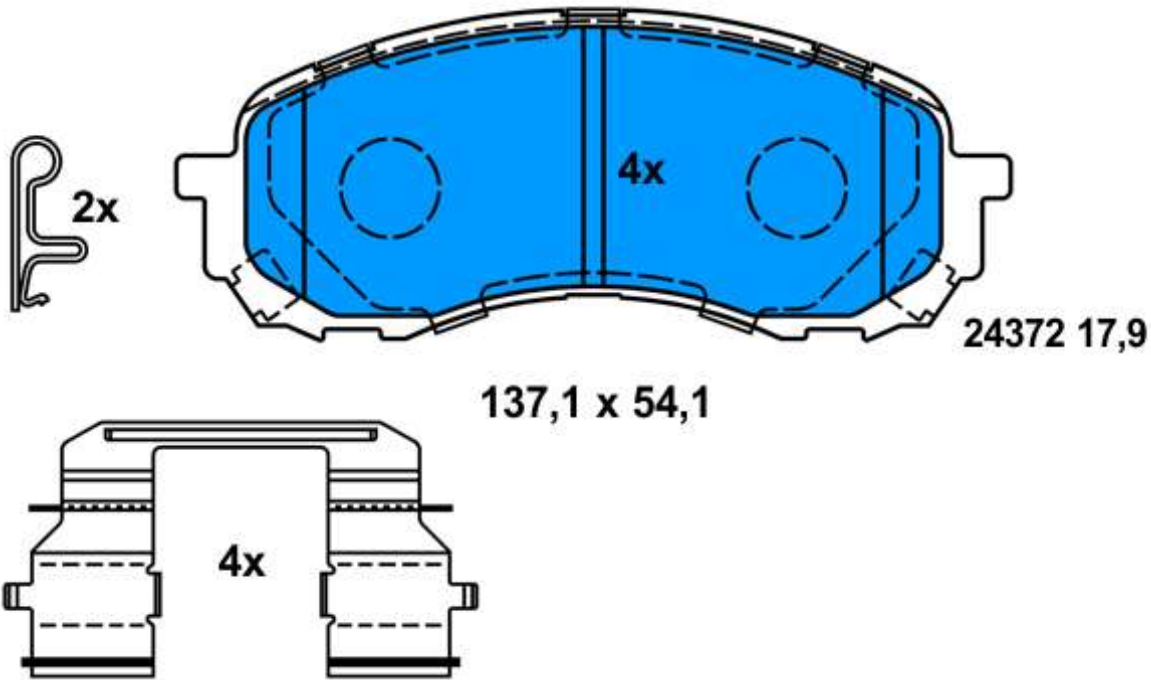

13.0460-5793.2 605793

Applications:

- SUBARU FORESTER (08-)
- SUBARU IMPREZA Estate (05-07)
- SUBARU IMPREZA Saloon (05-07)
- SUBARU LECACY (09-)
- SUBARU OUTBACK (09-)