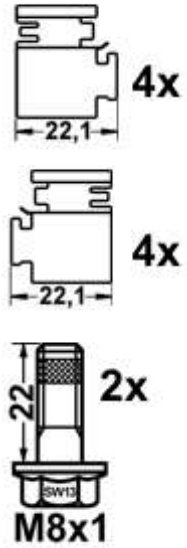

13.0460-3863.2 603863

Applications:

- PEUGEOT BIPPER (08-)
- FIAT FIORINO / FIORINO QUBO (08-)
- FIAT GRANDE PUNTO (06-11)
- ALFA ROMEO MITO (08-)
- CITROEN NEMO (08-)
- FIAT PUNTO / PUNTO EVO (09-)