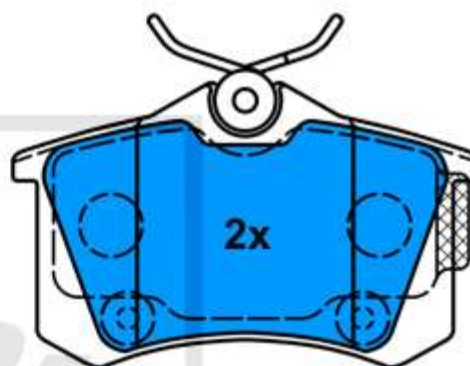

13.0460-2775.2 602775

Applications:

CITROEN C4 II Limousine (B7) (10-)
CITROEN DS4 (11-)

23554 17,2

23554 16,3

87,2 x 53,0