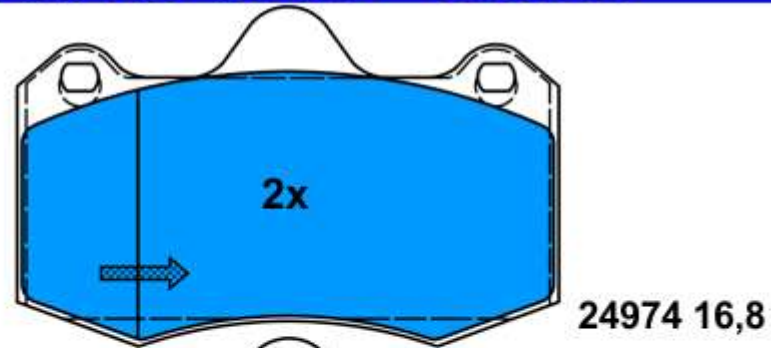

SEAT IBIZA V / ST / SPORTCOUPE (08-)

130,0 x 81,6