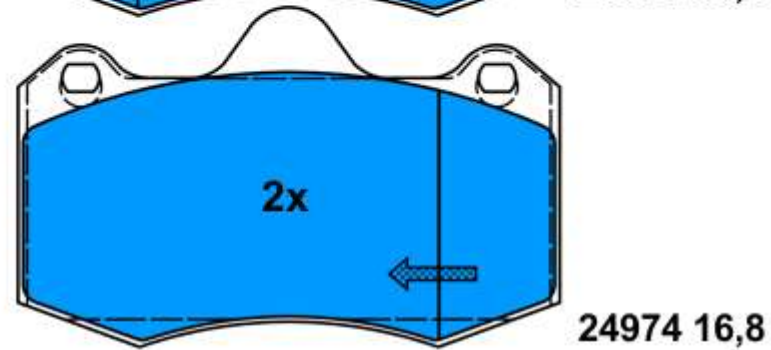

SEAT IBIZA V / ST / SPORTCOUPE (08-)

130,0 x 81,6