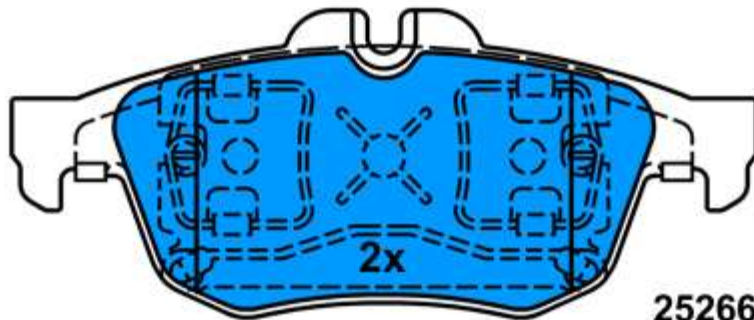

13.0460-7287.2 607287

Applications:

RENAULT LATITUDE (L70_) (11-13)

25265 16,6

25266 16,6

123,0 x 50,5