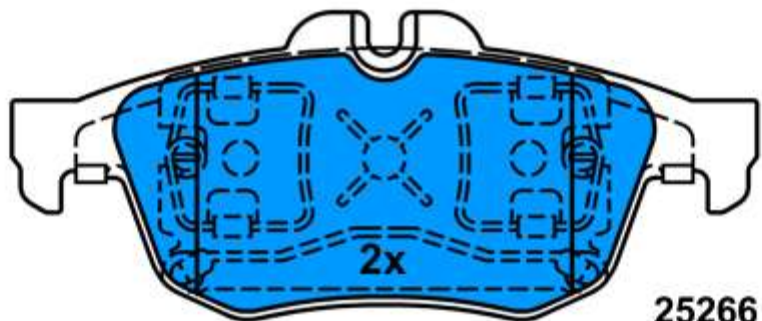

13.0460-7287.2 607287

Applications:

RENAULT LATITUDE (L70_) (11-13)

25265 16,6

25266 16,6

123,0 x 50,5