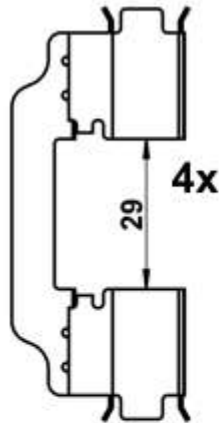

13.0460-2780.2 602780

Applications:

MERCEDES BENZ S-Klasse (C217) Coupe (14-)
MERCEDES BENZ S-Klasse (W222) (13-)
MERCEDES BENZ SL-Klasse (R231) (12-)