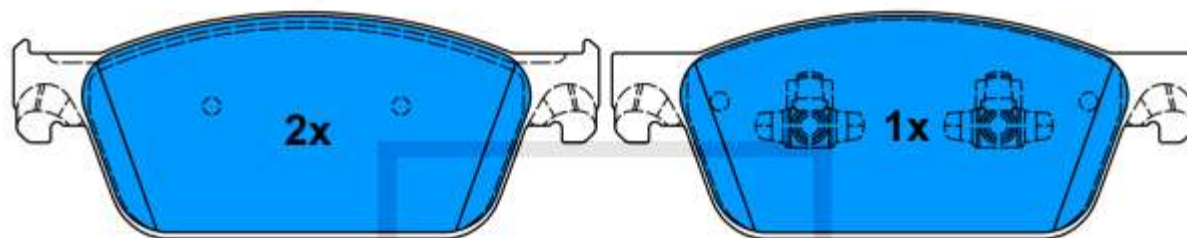

13.0460-7286.2 607286

24624 18,2

24623 18,2

193,1 x 75,0

24625 18,2

Applications:

VOLKSWAGEN TRANSPORTER (T5) BUS / MULTIVAN /
KASTEN (03-)
VOLKSWAGEN TRANSPORTER (T5) PRITSCHEN /
FAHRGESTELL (03-)

13.0460-7275.2 607275