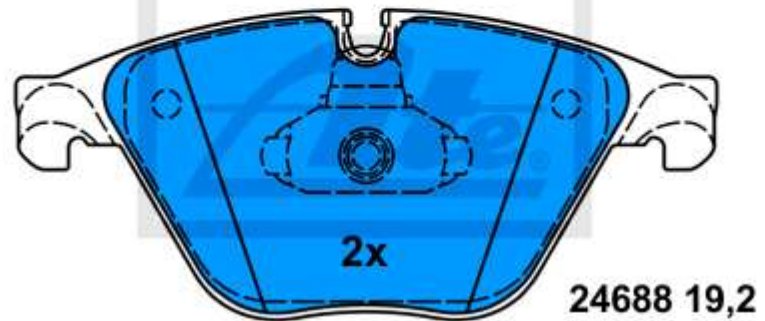

13.0460-7275.2 607275

Applications:

BMW 5er Reihe/F10 Limousine (10-)
BMW 5er Reihe/F11 Touring (10-)

154,1 x 68,4