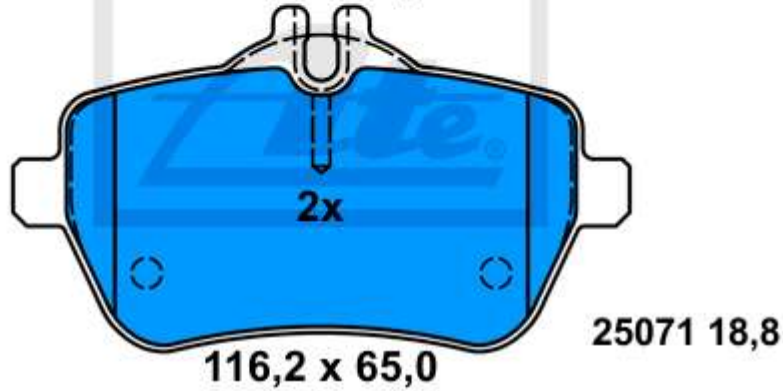

Applications:

BMW 5er Reihe/F10 Limousine (10-)
BMW 5er Reihe/F11 Touring (10-)

154,1 x 68,4

13.0460-2780.2 602780

Applications:

MERCEDES BENZ S-Klasse (C217) Coupe (14-)
MERCEDES BENZ S-Klasse (W222) (13-)
MERCEDES BENZ SL-Klasse (R231) (12-)