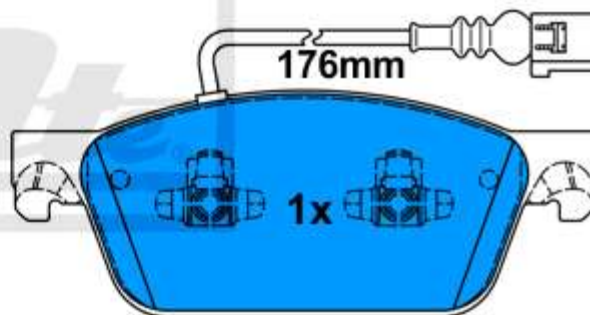

13.0460-7286.2 607286

24624 18,2

24623 18,2

193,1 x 75,0

24625 18,2

Applications:

VOLKSWAGEN TRANSPORTER (T5) BUS / MULTIVAN /
KASTEN (03-)
VOLKSWAGEN TRANSPORTER (T5) PRITSCHEN /
FAHRGESTELL (03-)

13.0460-7275.2 607275