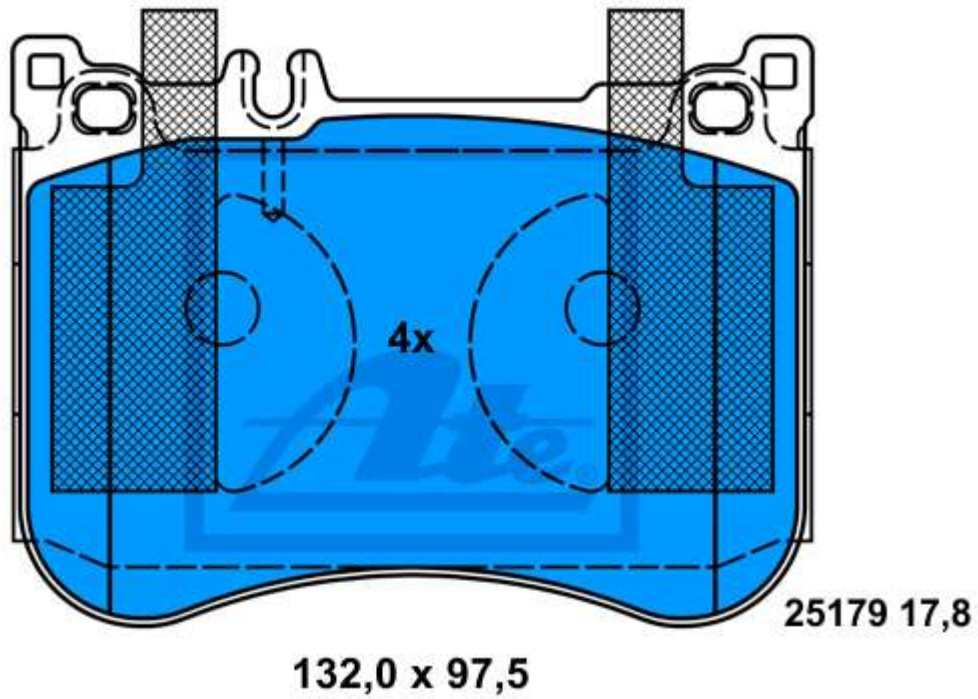

13.0460-4870.2 604870

Applications:

MERCEDES BENZ S-Klasse (C217) Coupe (14-)
MERCEDES BENZ S-Klasse (W222) (13-)
MERCEDES BENZ SL-Klasse (R231) (12-)