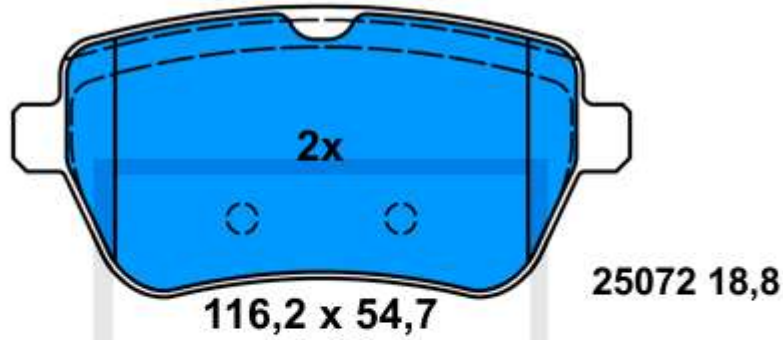

13.0460-2780.2 602780

Applications:

MERCEDES BENZ S-Klasse (C217) Coupe (14-)
MERCEDES BENZ S-Klasse (W222) (13-)
MERCEDES BENZ SL-Klasse (R231) (12-)