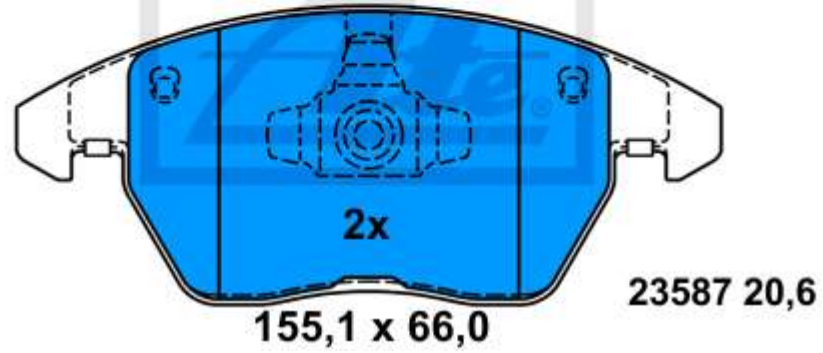

13.0460-2769.2 602769

Applications:

- AUDI A6 (4G2/C7) Limousine (11-)
- AUDI A6 (4G5/C7) Avant (11-)
- AUDI A7 Sportback (10-)

13.0460-7285.2 607285

Applications:

VOLKSWAGEN BEETLE Cabriolet (12-)
VOLKSWAGEN JETTA VI (11-)