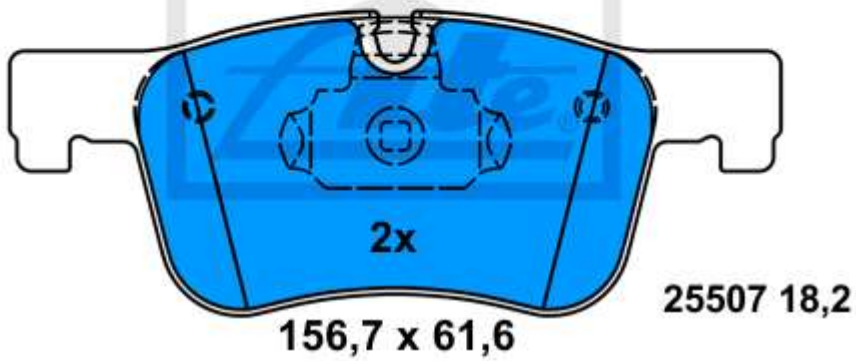

13.0460-3866.2 603866

Applications:

- BMW 1er Reihe/F20/F21 Limousine (11-)
- BMW 3er Reihe/F30 Limousine (12-)
- BMW 3er Reihe/F31 Touring (12-)
- BMW 3er Reihe/F34 GT (13-)
- BMW 4er Reihe/F32 Coupe (13-)
- BMW 4er Reihe/F33 Cabrio (14-)
- BMW 4er Reihe/F36 Gran Coupe (14-)