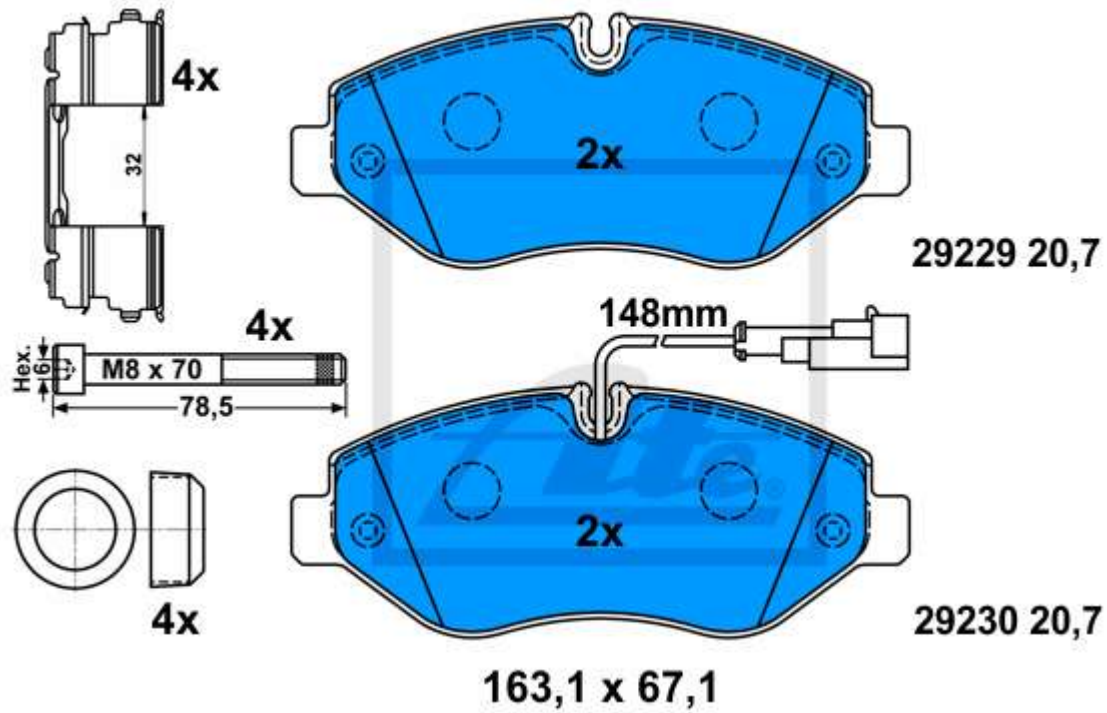

13.0460-4866.2 604866

Applications:

NISSAN CABSTAR E (F24E) (06-13)
RENAULT MAXITY (SHF/SHT) (06-)