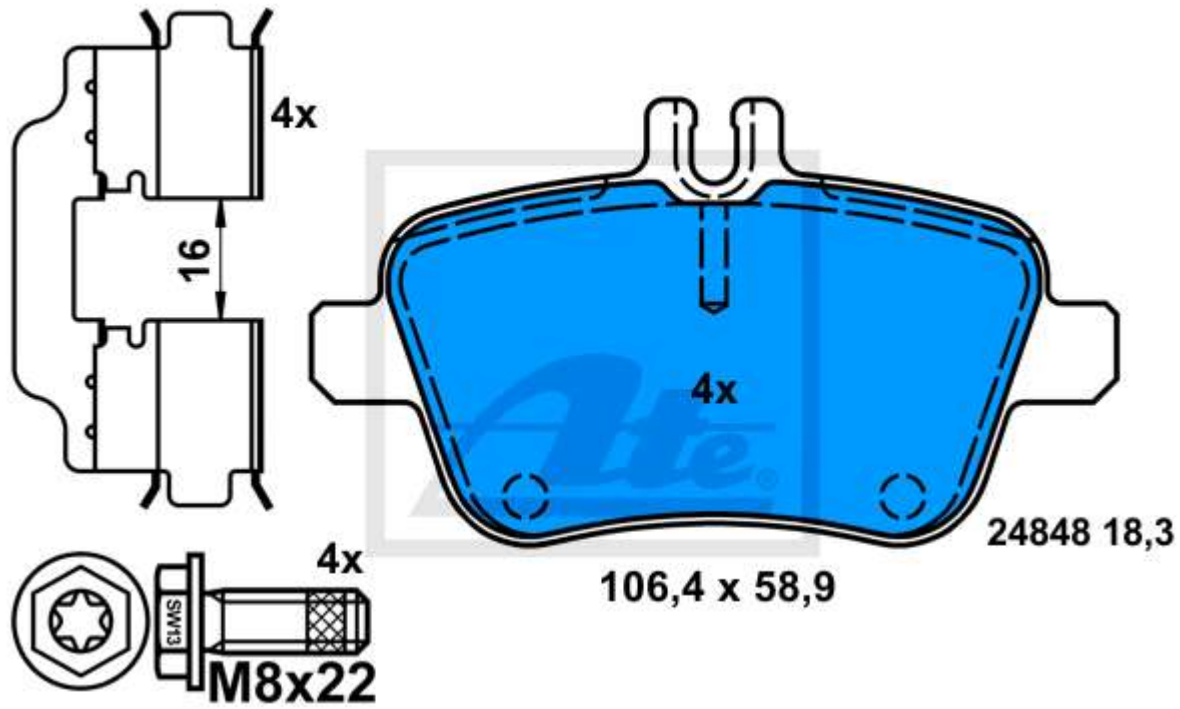

13.0460-2786.2 602786

Applications:

- MERCEDES BENZ A-Klasse (W176) (12-)
- MERCEDES BENZ B-Klasse (W246/W242) (11-)
- MERCEDES BENZ CLA-Klasse (C117) Coupe (13-)
- MERCEDES BENZ CLA-Klasse (X117) Shooting Brake (15-)
- MERCEDES BENZ GLA-Klasse (X156) (13-)
- MERCEDES BENZ SLK-Klasse (R172) (11-)