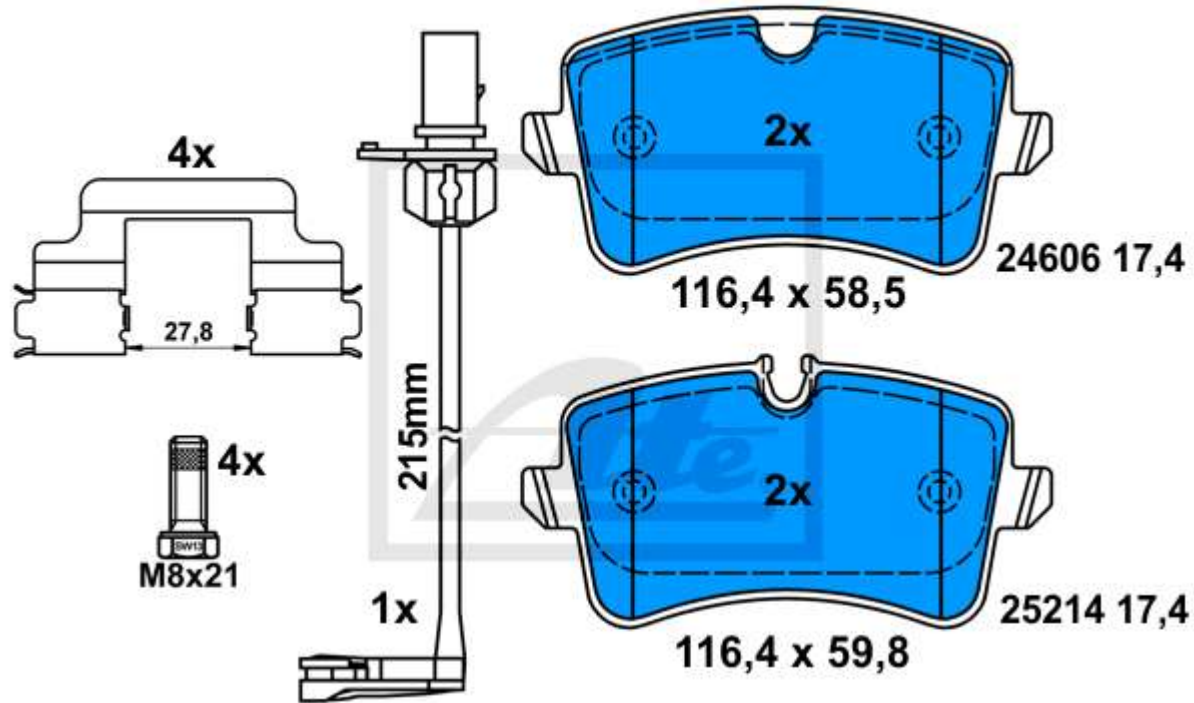

155,1 x 68,3

13.0460-2770.2 602770

Applications:

- AUDI A4 (B8) Avant (08-)
- AUDI A5 Convertible (09-)
- AUDI A6 (4G2/C7) Limousine (11-)
- AUDI A6 (4G5/C7) Avant (11-)
- AUDI A6 Allroad (12-)
- AUDI A7 Sportback (10-)
- PORSCHE MACAN (13-)