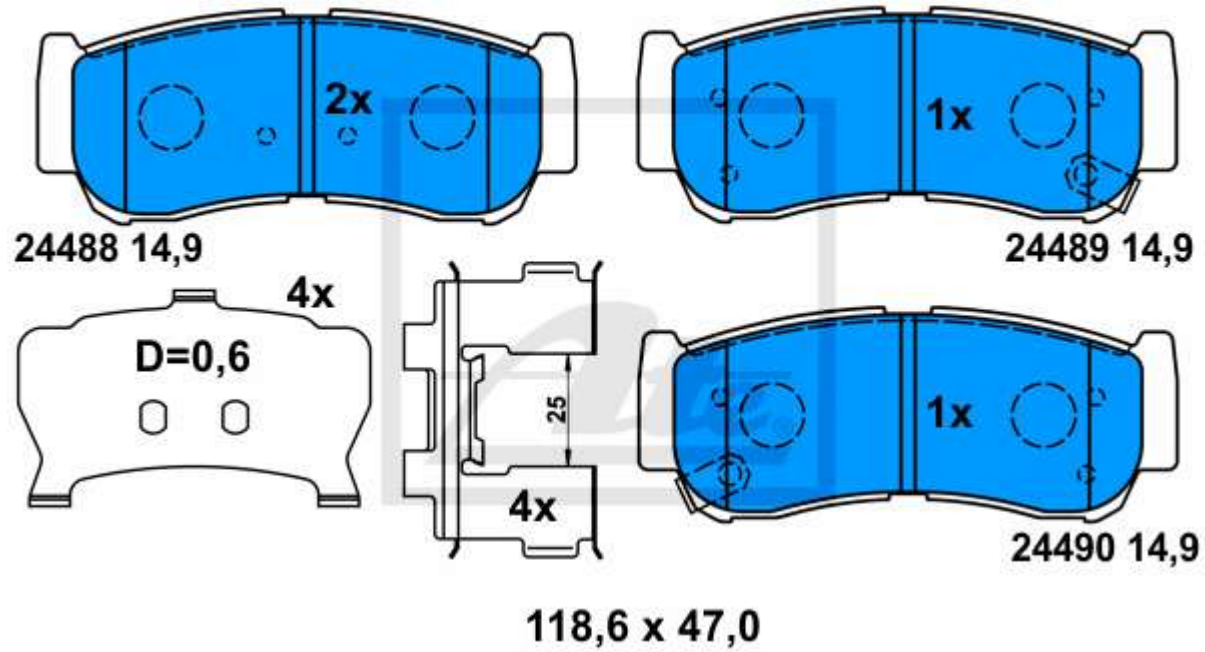

13.0460-5637.2 605637

Applications:

HYUNDAI H-1 KASTEN (00-07)