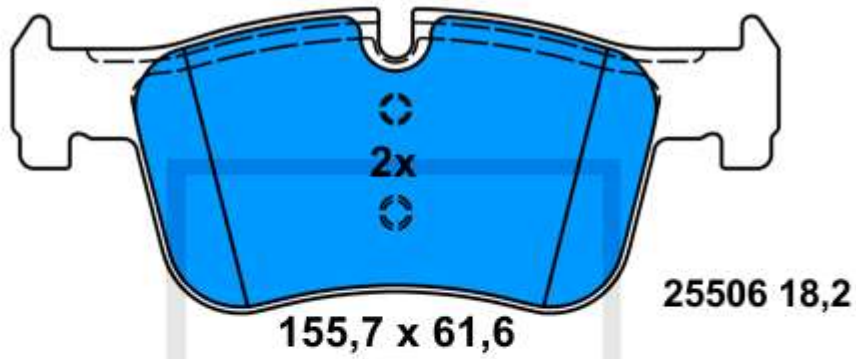

13.0460-3866.2 603866

Applications:

- BMW 1er Reihe/F20/F21 Limousine (11-)
- BMW 3er Reihe/F30 Limousine (12-)
- BMW 3er Reihe/F31 Touring (12-)
- BMW 3er Reihe/F34 GT (13-)
- BMW 4er Reihe/F32 Coupe (13-)
- BMW 4er Reihe/F33 Cabrio (14-)
- BMW 4er Reihe/F36 Gran Coupe (14-)