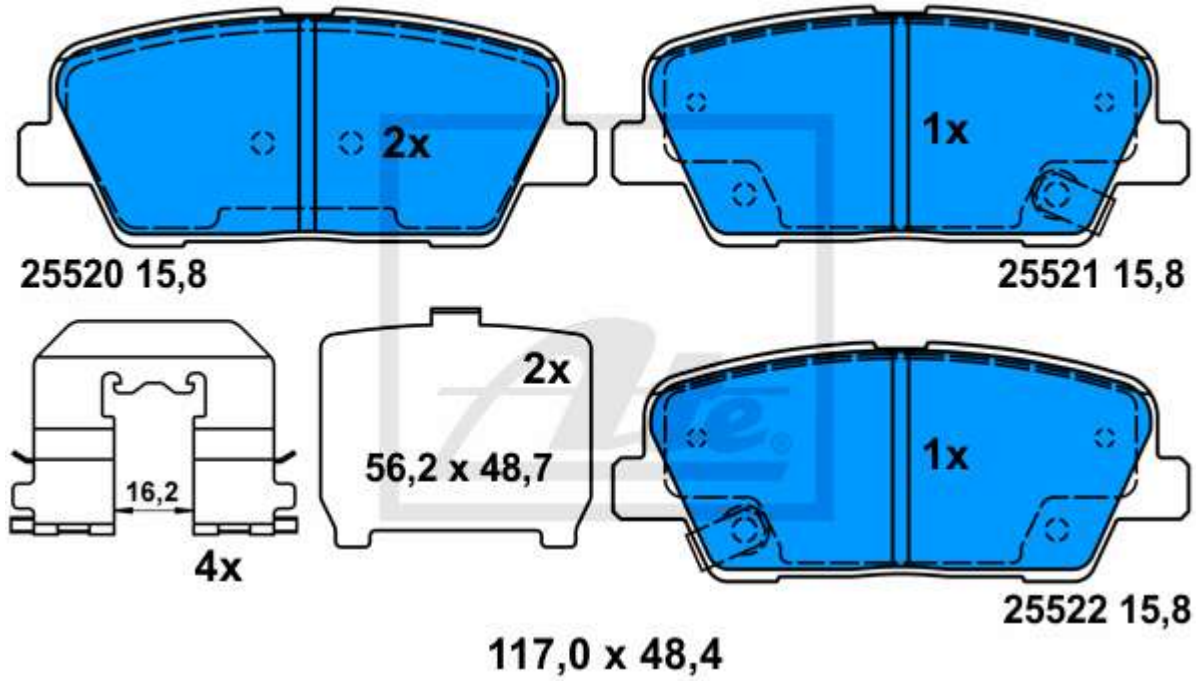

13.0460-5633.2 605633

Applications:

HYUNDAI GRAND SANTA FE (13-)
HYUNDAI SANTA FE II (CM) (06-12)
HYUNDAI SANTA FE III (DM) (12-)
KIA SORENTO (XM) (09-14)