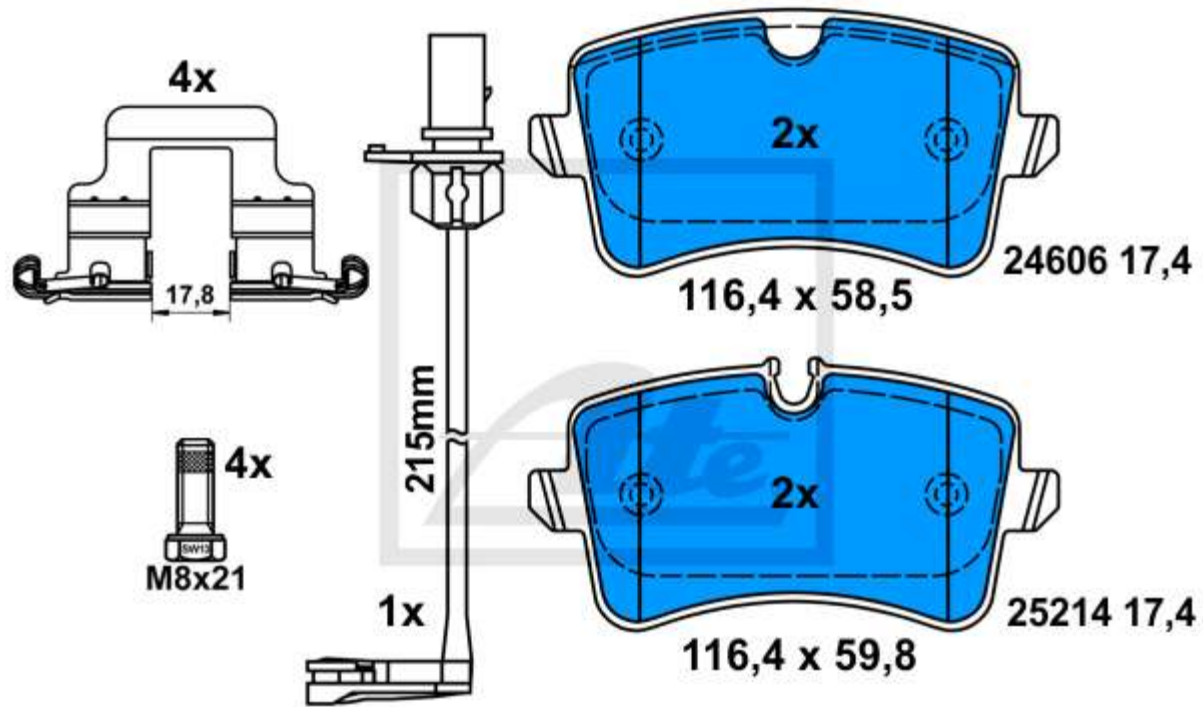

13.0460-2769.2 602769

Applications:

- AUDI A6 (4G2/C7) Limousine (11-)
- AUDI A6 (4G5/C7) Avant (11-)
- AUDI A7 Sportback (10-)