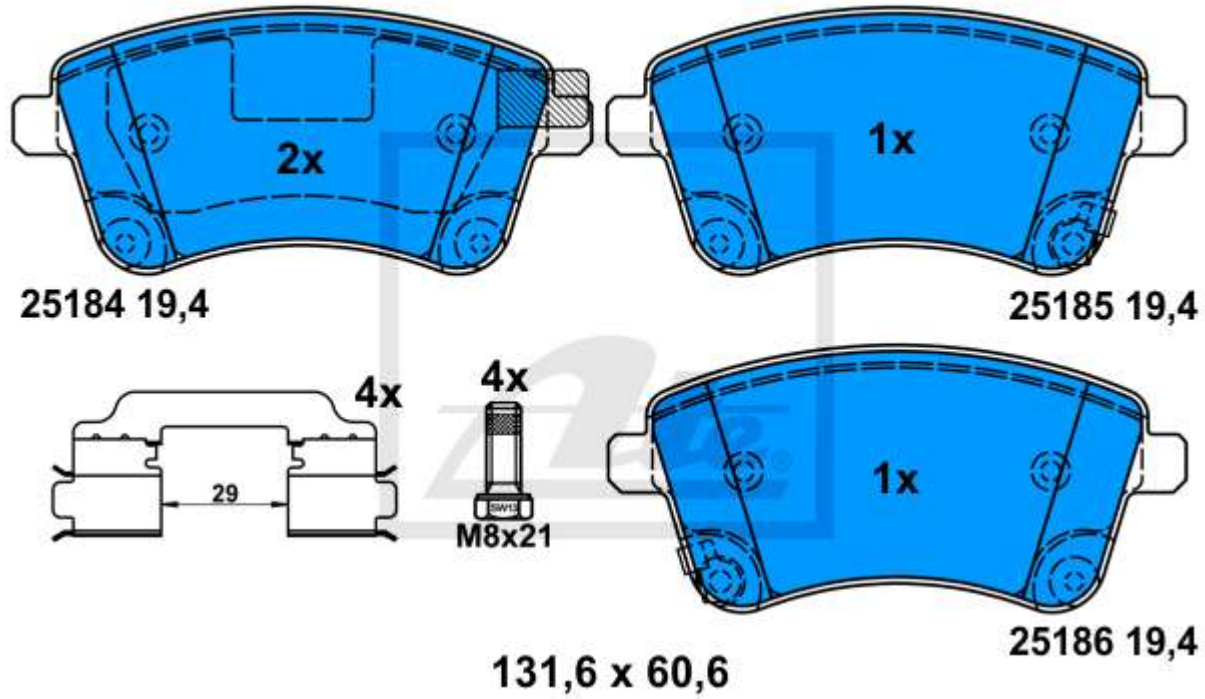

13.0460-2772.2 602772

Applications:
KIA VENGA (10-)