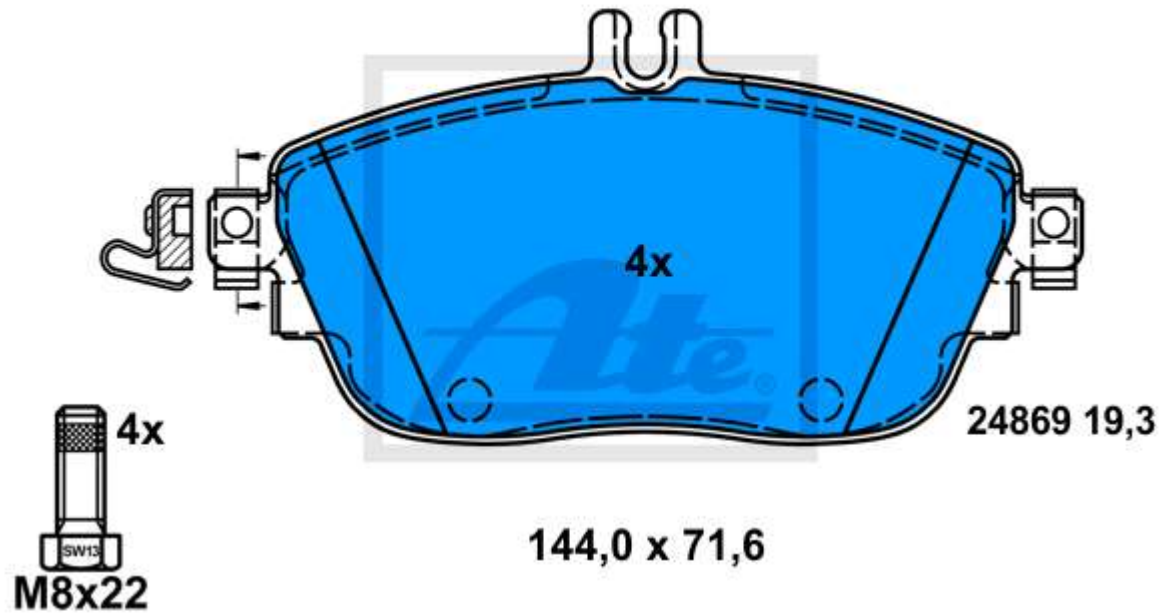

13.0460-2779.2 602779

Applications:

- MERCEDES BENZ A-Klasse (W176) (12-)
- MERCEDES BENZ B-Klasse (W246/W242) (11-)
- MERCEDES BENZ CLA-Klasse (C117) Coupe (13-)
- MERCEDES BENZ CLA-Klasse (X117) Shooting Brake (15-)
- MERCEDES BENZ GLA-Klasse (X156) (13-)