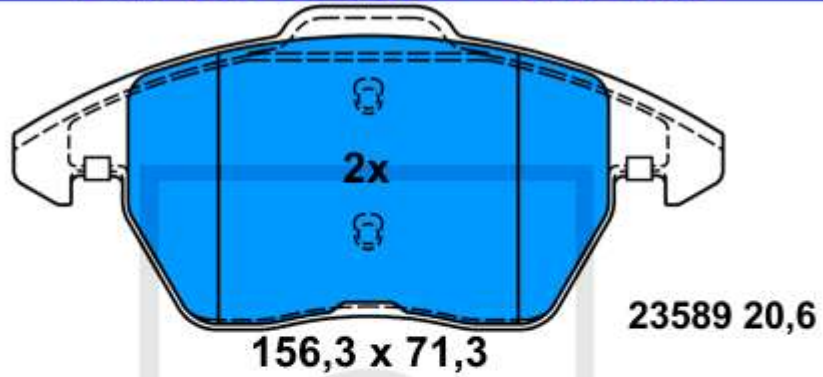

13.0460-2769.2 602769

Applications:

- AUDI A6 (4G2/C7) Limousine (11-)
- AUDI A6 (4G5/C7) Avant (11-)
- AUDI A7 Sportback (10-)

13.0460-7285.2 607285

Applications:

VOLKSWAGEN BEETLE Cabriolet (12-)
VOLKSWAGEN JETTA VI (11-)