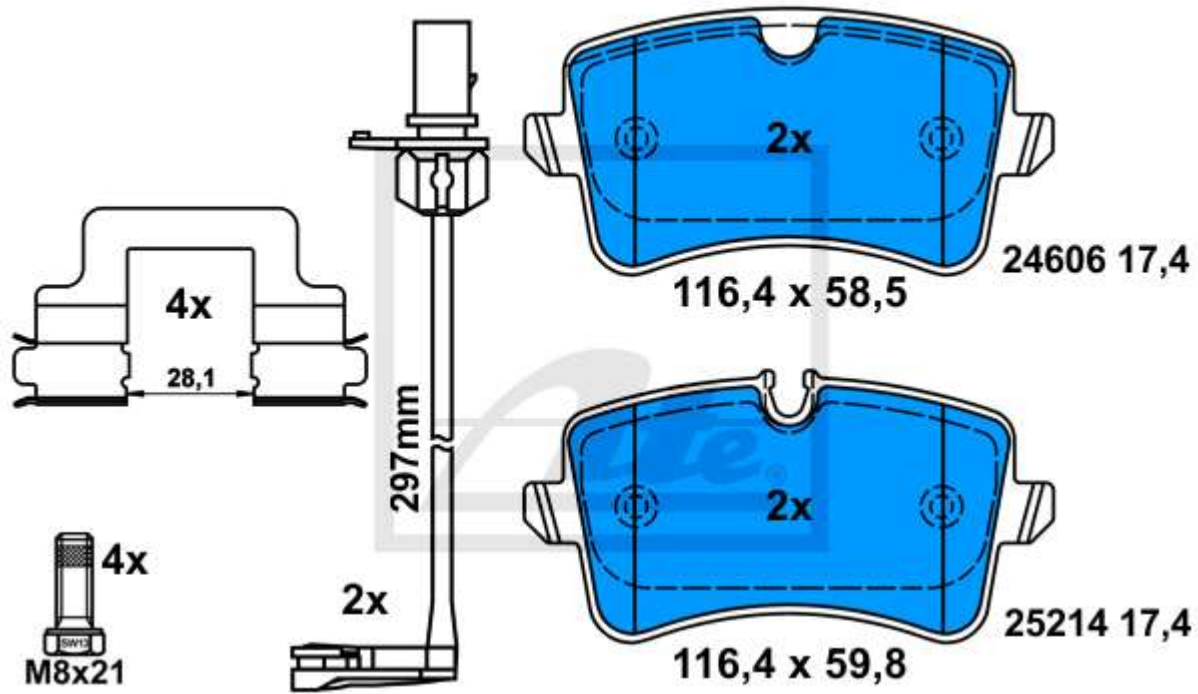

13.0460-2773.2 602773

Applications:

AUDI A8 (09-)