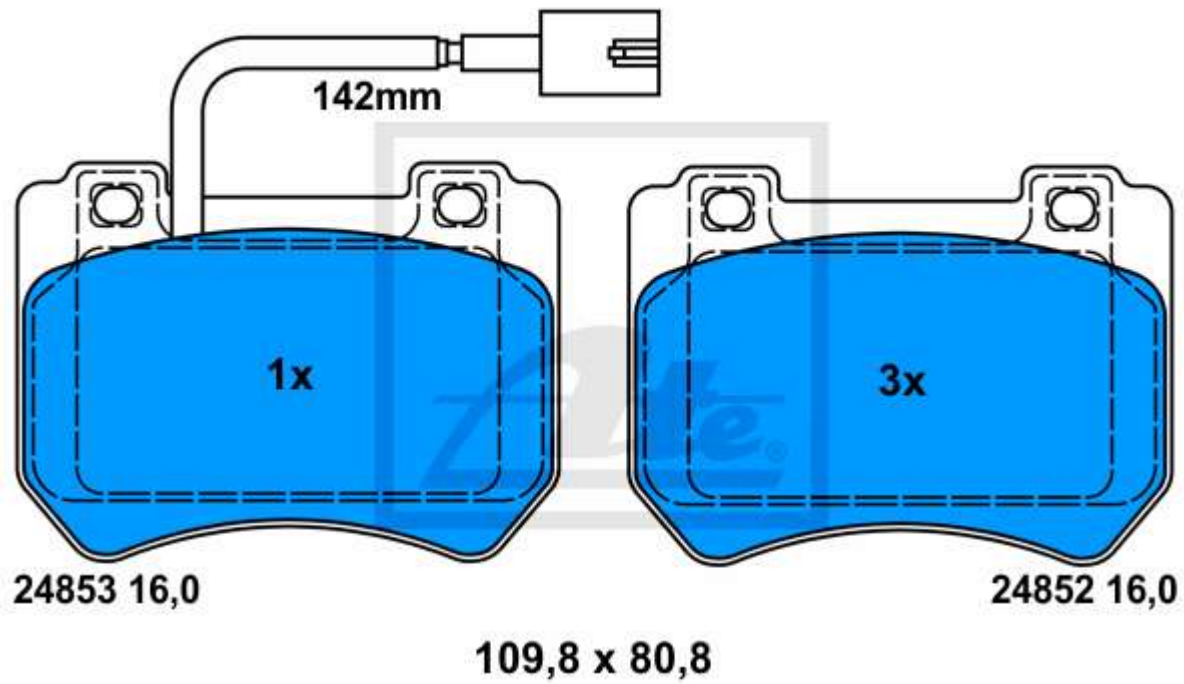

13.0460-4867.2 604867

Applications:

ALFA ROMEO 159 (05-11)
ALFA ROMEO BRERA (06-11)
ALFA ROMEO SPIDER (06-11)