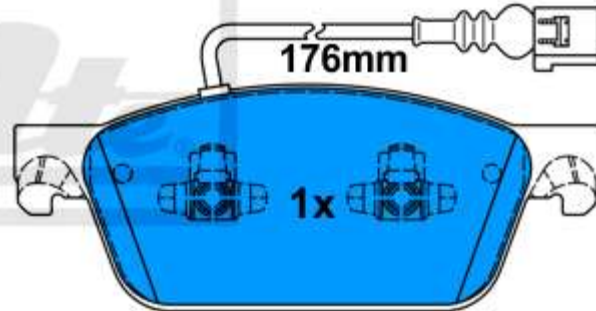

13.0460-7286.2 607286

24624 18,2

24623 18,2

193,1 x 75,0

24625 18,2

Applications:

VOLKSWAGEN TRANSPORTER (T5) BUS / MULTIVAN /
KASTEN (03-)
VOLKSWAGEN TRANSPORTER (T5) PRITSCHKE /
FAHRGESTELL (03-)

13.0460-7275.2 607275