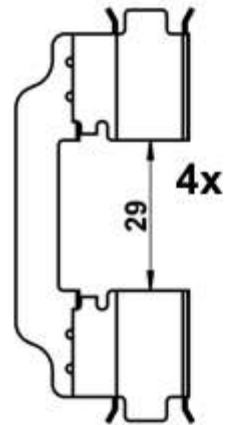

13.0460-2780.2 602780

Applications:

MERCEDES BENZ S-Klasse (C217) Coupe (14-)
MERCEDES BENZ S-Klasse (W222) (13-)
MERCEDES BENZ SL-Klasse (R231) (12-)