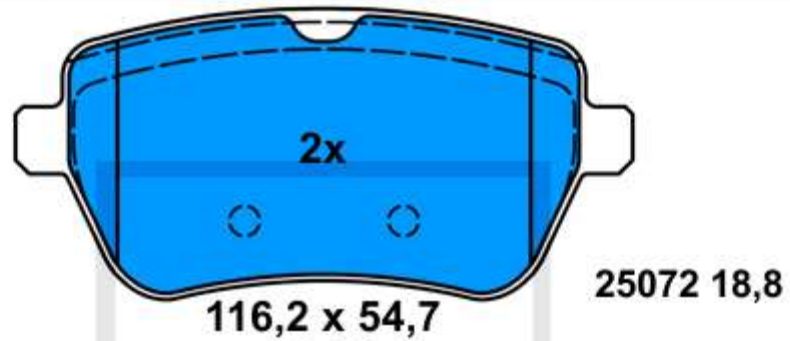

13.0460-2780.2 602780

Applications:

MERCEDES BENZ S-Klasse (C217) Coupe (14-)
MERCEDES BENZ S-Klasse (W222) (13-)
MERCEDES BENZ SL-Klasse (R231) (12-)