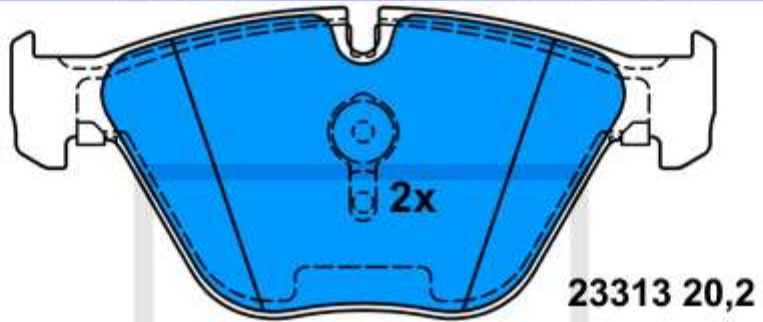

13.0460-7275.2 607275

Applications:

BMW 5er Reihe/F10 Limousine (10-)
BMW 5er Reihe/F11 Touring (10-)

154,1 x 68,4