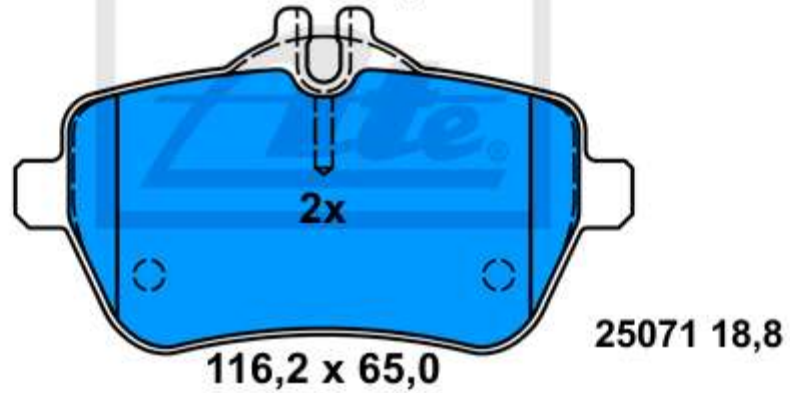

13.0460-2780.2 602780

Applications:

MERCEDES BENZ S-Klasse (C217) Coupe (14-)
MERCEDES BENZ S-Klasse (W222) (13-)
MERCEDES BENZ SL-Klasse (R231) (12-)