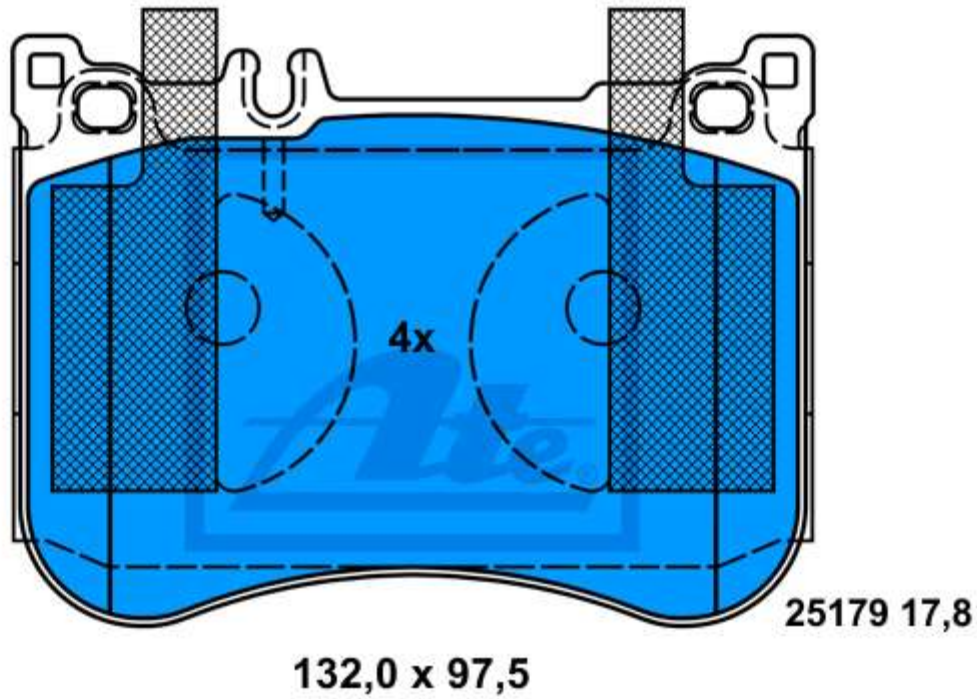

13.0460-4870.2 604870

Applications:

MERCEDES BENZ S-Klasse (C217) Coupe (14-)
MERCEDES BENZ S-Klasse (W222) (13-)
MERCEDES BENZ SL-Klasse (R231) (12-)