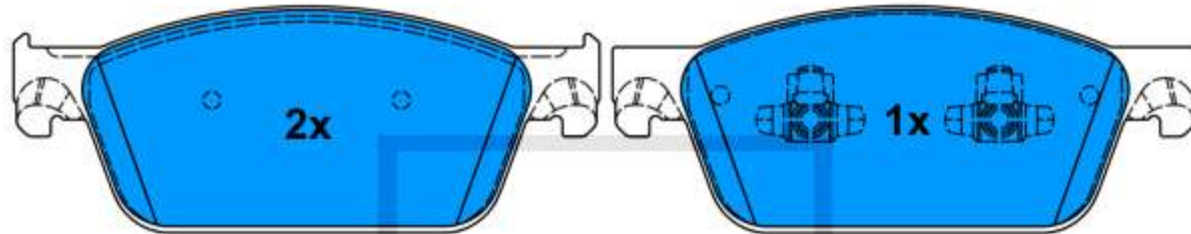

13.0460-7286.2 607286

24624 18,2

24623 18,2

193,1 x 75,0

24625 18,2

Applications:

VOLKSWAGEN TRANSPORTER (T5) BUS / MULTIVAN /
KASTEN (03-)
VOLKSWAGEN TRANSPORTER (T5) PRITSCHKE /
FAHRGESTELL (03-)

13.0460-7275.2 607275