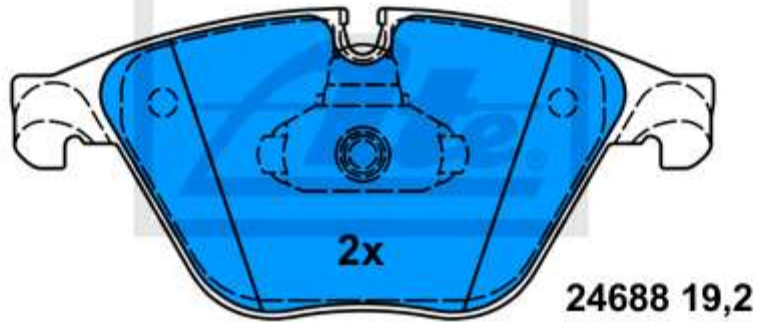

13.0460-7275.2 607275

Applications:

BMW 5er Reihe/F10 Limousine (10-)
BMW 5er Reihe/F11 Touring (10-)

154,1 x 68,4