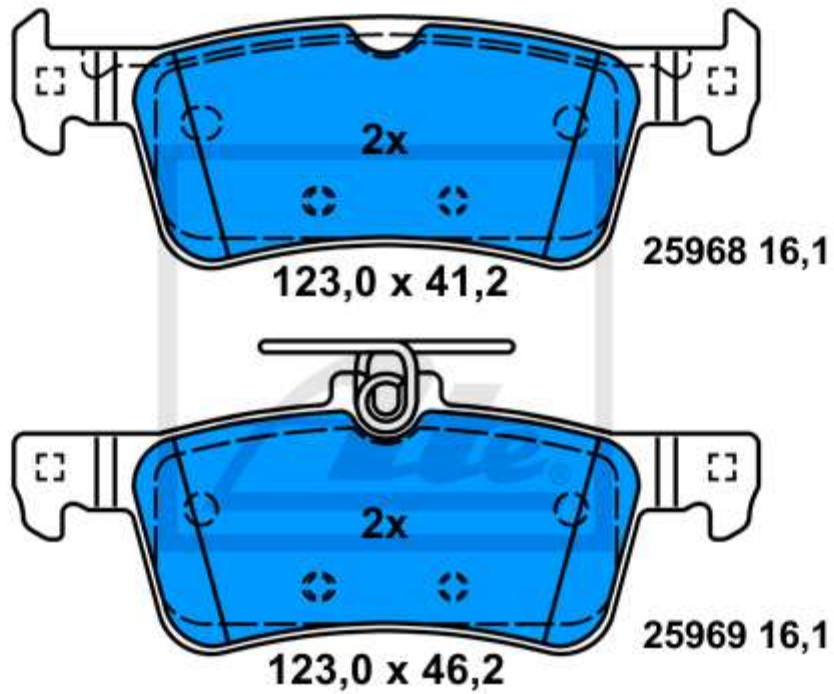

**13.0460-5648.2 605648**

**Applications:**

HONDA ACCORD IX Kombi (08-)  
HONDA ACCORD IX Limousine (08-)

**13.0460-7295.2 607295**

**Applications:**

PEUGEOT 308 II (T9) (13-)  
PEUGEOT 308 II SW (T9) (14-)