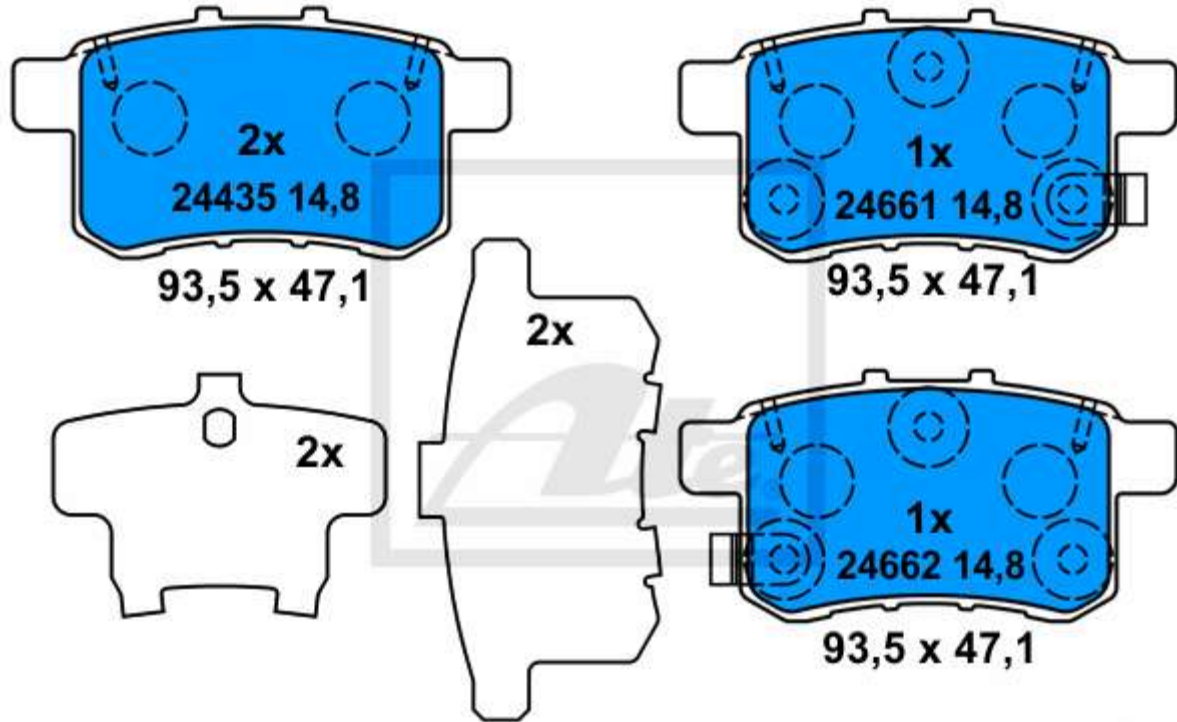

**13.0460-5648.2 605648**

**Applications:**

HONDA ACCORD IX Kombi (08-)  
HONDA ACCORD IX Limousine (08-)

**13.0460-7295.2 607295**

**Applications:**

PEUGEOT 308 II (T9) (13-)  
PEUGEOT 308 II SW (T9) (14-)